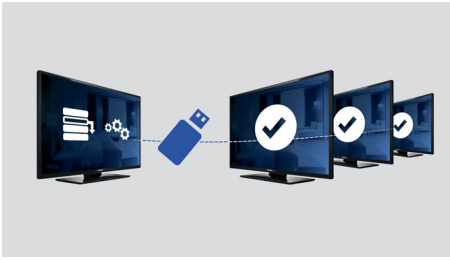

Kenmerken

Dupliceren via USB

U kunt in minder dan een minuut eenvoudig alle (kanaal)programmeringsinstellingen van het ene TV-toestel kopiëren naar andere TV-toestellen. De functie zorgt voor synchroniciteit tussen TV-toestellen en vermindert de tijd en kosten die nodig zijn voor de installatie aanzienlijk.

Volumebeperking

Deze functie stelt vooraf het volumebereik van de TV in, waardoor buitensporige volumeaanpassingen onmogelijk worden en er geen geluidsoverlast wordt veroorzaakt voor de burens.

Vergrendeling installatiemenu

Hiermee wordt niet-geautoriseerde toegang tot installatie- en configuratie-instellingen voorkomen zodat maximaal gebruiksgemak voor de gast kan worden gegarandeerd en onnodige kosten voor het opnieuw programmeren kunnen worden voorkomen.

Laag energieverbruik

De TV's van Philips zijn zo ontworpen dat ze een minimaal energieverbruik hebben. Dit is niet alleen beter voor het milieu, maar zorgt ook voor lagere gebruikskosten.

Geïntegreerd Connectivity Panel

Met het geïntegreerde Connectivity Panel kunnen gasten hun persoonlijke apparaten aansluiten op de TV, zonder hierbij een extern Connectivity Panel te hoeven gebruiken.

LED

Deze TV is uitgerust met de meest geavanceerde LED-verlichtingstechnologie en biedt een opvallende, minimalistische vormgeving gecombineerd met een verbluffende beeldkwaliteit en het laagste energieverbruik in deze categorie. Met LED-achtergrondverlichting bent u verzekerd van een laag energieverbruik en beelden die helder, contrastrijk en scherp zijn en zeer levendige kleuren hebben. Bovendien is het geruststellend om te weten dat LED-

verlichtingstechnologie geen schadelijke materialen bevat.