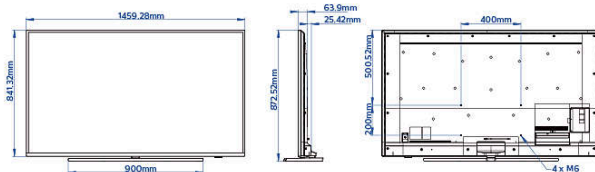

Diseño

Color: Plata

Dimensiones

Anchura del dispositivo: 1459 mm
Altura del dispositivo: 841 mm
Profundidad del dispositivo: 64/86 mm
Peso del producto: 25,8 kg
Longitud del dispositivo (con soporte): 1459 mm
Altura del dispositivo (con soporte): 841 mm
Profundidad dispositivo (con soporte): 267 mm
Peso del producto (+ soporte): 29.5 kg
Compatible con el montaje en pared: M6, 400 x 200 mm