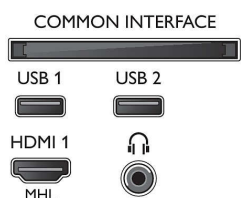

Accessoires

- Meegeleverde accessoires: Afstandsbediening, 2 AAA-batterijen, Tafelstandaard, Voedingskabel, Snelstartgids, Brochure met wettelijk verplichte informatie en veiligheidsgegevens

Afmetingen

- Breedte van het apparaat: 968,18 mm
- Hoogte van het apparaat: 575,9 mm
- Diepte van het apparaat: 79,5 mm
- Gewicht van het product: 8,89 kg
- Breedte van het apparaat (met standaard): 968.18 mm
- Hoogte van het apparaat (met standaard): 627.4 mm
- Diepte van het apparaat (met standaard): 241 mm
- Gewicht (incl. standaard): 11.02 kg
- Breedte van de doos: 1070 mm

Connections

Side

Rear

Publicatiedatum
2023-10-19

Versie: 14.6.1

EAN: 87 18863 01005 1

© 2023 Koninklijke Philips N.V.
Alle rechten voorbehouden.

Specificaties kunnen zonder voorafgaande kennisgeving worden gewijzigd. Handelsmerken zijn het eigendom van Koninklijke Philips N.V. en hun respectieve eigenaren.