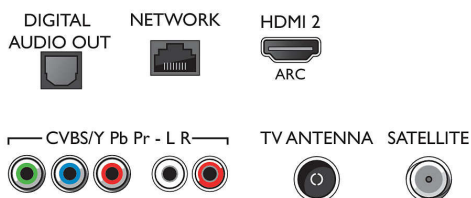

Accessoires

- Meegeleverde accessoires: Afstandsbediening, 2 AAA-batterijen, Tafelstandaard, Voedingskabel, Snelstartgids, Brochure met wettelijk verplichte informatie en veiligheidsgegevens

Afmetingen

- Breedte van het apparaat: 968,18 mm
- Hoogte van het apparaat: 575,9 mm
- Diepte van het apparaat: 79,5 mm
- Gewicht van het product: 8,89 kg
- Breedte van het apparaat (met standaard): 968.18 mm
- Hoogte van het apparaat (met standaard): 627.4 mm
- Diepte van het apparaat (met standaard): 241 mm
- Gewicht (incl. standaard): 11.02 kg
- Breedte van de doos: 1070 mm

Connections

Side

Rear

Publicatiedatum
2023-10-19

Versie: 14.6.1

EAN: 87 18863 01005 1

© 2023 Koninklijke Philips N.V.
Alle rechten voorbehouden.

Specificaties kunnen zonder voorafgaande kennisgeving worden gewijzigd. Handelsmerken zijn het eigendom van Koninklijke Philips N.V. en hun respectieve eigenaren.