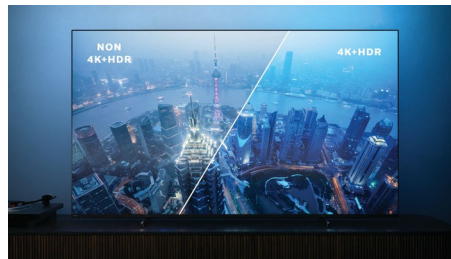

Levende HDR-bilde

Philips 4K UHD-TV er kompatibel med alle vanlige HDR-formater, inkludert Dolby Vision. Enten det er en serie du bare må se eller det nyeste videospillet, så vil skyggene være dypere, blanke overflater vil skinne mer og farger vil være mer naturtro.