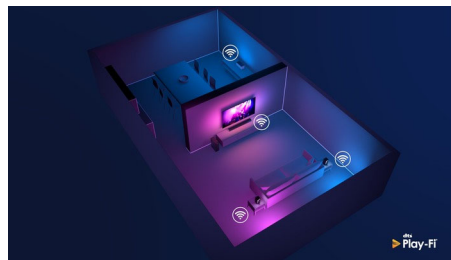

DTS Play-Fi-kompatibel

Med DTS Play-Fi på Philips-TV-en kan du koble til compatible høyttalere i alle rom. Har du trådløse høyttalere på kjøkkenet? Hør på filmen mens du lager noe å bite i, eller hold deg oppdatert med sportskommentatorene mens du henter noe å drikke til gjestene.