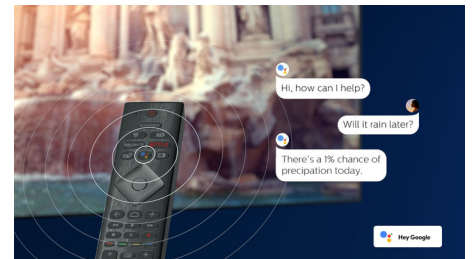

DTS Play-Fi-kompatibel

Med DTS Play-Fi på Philips-TV-en kan du koble til compatible høyttalere i alle rom. Har du trådløse høyttalere på kjøkkenet? Hør på filmen mens du lager noe å bite i, eller hold deg oppdatert med sportskommentatorene mens du henter noe å drikke til gjestene.

HDMI 2.1 VRR og liten ventetid

Philips-TV-en har den nyeste HDMI 2.1-tilkoblingen og bytter automatisk til en innstilling med lav ventetid når du begynner å spille et spill på konsollen. VRR støttes for jevn action-spilling. Ambilight-spillmodus gir deg spenning rett inn i rommet.

Talekontroll med kunstig intelligens

Trykk på en knapp på fjernkontrollen for å snakke med Google Assistant. Kontroller TV-en eller Google Assistant-kompatible smarte hjemmeenheter med stemmen din. Eller be Alexa om å kontrollere TV-en via Alexa-aktiverte enheter.