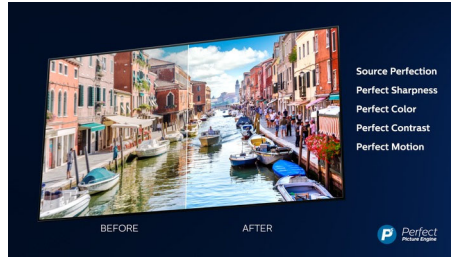

Philips P5 Picture Engine

Philips P5-motoren gir et bilde som er like strålende som filmene du liker å se på. Detaljene har betydelig mer dybde. Fargene er levende, mens hudfargene ser naturlige ut. Kontrasten er så skarp at du føler hver eneste detalj. Bevegelsen er helt jevn.