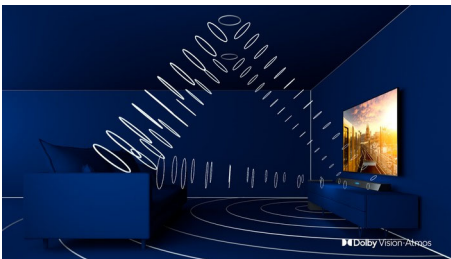

Dolby Vision + Dolby Atmos

Støtte for Dolbys førsteklasses lyd- og videoformater betyr at HDR-innholdet ser og høres fantastisk ut. Du kan glede deg over et bilde som gjenspeiler regissørens opprinnelige intensjoner, og oppleve romslig lyd med virkelig klarhet og dybde.