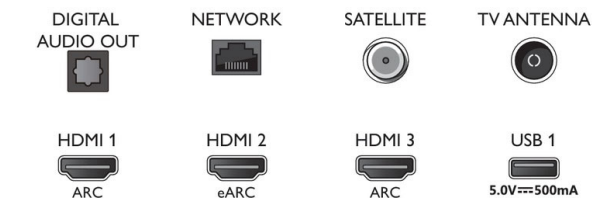

Utforming

- TV-farge: Ramme i lys sølv
- Stativutforming: Sentral sokkel i lys sølv, Drei +/- 15 grader

Tilbehør

- Vedlagt tilbehør: Hurtigstartveiledning, Brosjyre om regelverk og sikkerhet, Nettetledning, Bordstativ, Fjernkontroll med QWERTY
- Inkludert batterier: 2 x AAA-batterier

Connections

Side

Bottom

Utgivelsesdato
2022-07-31

Versjon: 10.2.1

12 NC: 8670 001 74891
EAN: 87 18863 02858 2

© 2022 Koninklijke Philips N.V.
Alle rettigheter forbeholdt.

Spesifikasjonene kan endres uten varsel. Varemerker tilhører Koninklijke Philips N.V. eller deres respektive eiere.