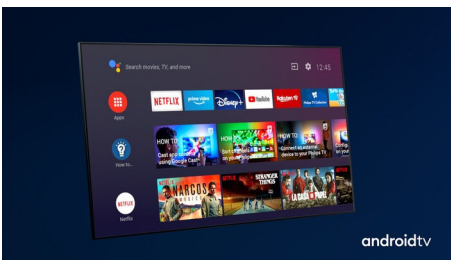

Android-TV

Philips Android-TV-en gir deg innholdet du vil ha, når du vil ha det. Du kan tilpasse hjemmeskjermen for å vise favorittappene dine, slik at det er enkelt å strøme filmene og TV-seriene du er glad i – eller fortsette fra der du slapp.