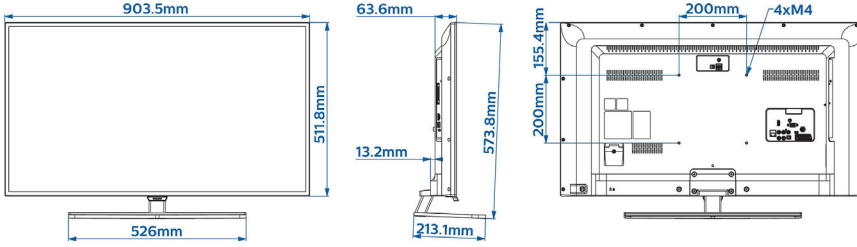

Özellikler

- Kullanım kolaylığı: Görüntü Tarzı, Ses Tarzı
- Dijital hizmetler: 8d EPG, Now&Next, MHEG, Teletext, HbbTV
- Yerel kumanda: Joystick

Otel Özellikleri

- Otel modu: Joystick Kumanda Kilidi, Menü kilidi, Kurulum Menüsü Kilidi, Ses kısıtlaması
- Hapishane modu: yüksek güvenlik modu, TXT/MHEG/USB/EPG/Altyazı Kilidi
- Zamanlayıcı: Uyku Zamanlayıcısı, Uyandırma Alarmı, Kanalda Uyandırma, Uyandırma Sesleri
- Açma kontrolü: Kanal, Özellik, Görüntü Formatı, Ses seviyesi
- Hırsızlık Önleyici: Pil Hırsız Koruması, Kensington Kilidi
- Güç kontrolü: Otomatik Güç AÇMA, Çevreci/Hızlı

başlatma, WoLAN

- Uygulamalar: Uygulama Kontrolü, Bulut Tabanlı Uygulamalar
- Markanız: SmartInfo, Karşılama Logosu, Karşılama Mesajı, SmartTV Özel Arka Plan, Özelleştirilebilir Pano (HTML), IPTV Sistemi
- Saat: Saat Bekleme Modunda, Karanlıkta Parlayan Uzaktan Kumanda düğmesi, Ekran Saati, İsteğe Bağlı Harici Saat
- SmartInfo: HTML5 Tarayıcı, Etkileşimli Şablonlar, Resim Slayt Gösterisi
- Kopyalama ve Bellekimi güncelleme: Anında İlk Kopyalama, USB/RF/IP üzerinden
- CMND&Kontrol: Çevrimdışı Kanal Düzenleyici, Çevrimdışı Ayar Düzenleyici, Gerçek zamanlı TV Durumu (IP), IP/RF üzerinden Uzaktan Yönetim, CMND&Oluştur, TV Grup yönetimi
- Kontrol: Otomatik Kanal Güncelleme Engeli, Serial