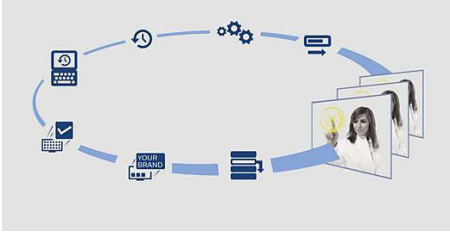

SmartInstall

SmartInstall TV'lerinizin kurulumunu ve bakımını kolaylaştırır. Kullanımı kolay web aracı sayesinde odalara gitmeden TV'lerinizi uzaktan yapılandırabilir ve kurabilirsiniz! Bu işlem zaman kazandırır ve ziyaretçileriniz rahatsız edilmez. İster otel bilgi sayfalarını güncelleyin, ister yeni kanallar kurun; SmartInstall tüm ihtiyaçlarınızı halleder.

Uygulama Kontrolü

Uygulama Kontrolü konuklarınıza hayallerindeki TV uygulamalarını sunar. Dilediğiniz şekilde uygulama ekleyebilir, silebilir ve sıralayabilirsiniz. Üstelik bu ayarları başka bir TV'ye herhangi bir kurulum yapmadan kopyalayabilirsiniz! Hatta sistem çalışırken çeşitli profiller oluşturabilir ve profilleri değiştirebilirsiniz. Süit odalarınıza yüksek bant genişlikli video uygulamaları, diğer odalarınıza düşük bant genişlikli uygulamalar mı vermek istiyorsunuz? Sorun değil. Uygulama Kontrolü hem sizin hem de konuklarınızın sorunsuz bir deneyim yaşamasını sağlar.