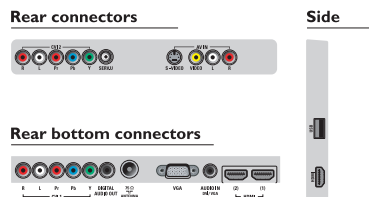

支持的显示分辨率

电脑格式

分辨率	刷新率
640 x 480	60 赫兹
800 x 600	60 赫兹
1024 x 768	60 赫兹
1280 x 1024	60 赫兹
1360 x 768	60 赫兹
1920 x 1080	60 赫兹

视频格式

分辨率	刷新率
480i	60 赫兹
480p	60 赫兹
576i	50 赫兹
576p	50 赫兹
720p	50、60 赫兹
1080i	50、60 赫兹
1080p	24、25、30、50、60 赫兹

声音

- 输出功率 (RMS): 20W
- 音效增强: 自动音量调衡, 超宽环绕立体声, 高音和低音控制
- 声音系统: 单声道, 丽音立体声, 立体声

便利性

- 儿童保护: 儿童锁 + 父母端控件
- 时钟: 定时关机
- 便于安装: 频道安装向导, 设置辅助向导, 设备连接向导, 节目名称, 排序
- 易于使用: 灵智图像, 灵智声音, 连接助手, 演示模式, EasyLink, 最爱节目选择, 马赛克频道栅, 一站式体验按钮, 一站式主页按钮
- 屏幕格式调整: 超级变焦, 电脑扩展 16:9, 宽银幕, 无格式转换 (1080p 逐点显示)
- 信号强度指示

- 固件可升级: 可通过 USB 升级固件
- 多媒体: USB 媒体浏览器

多媒体应用

- 多媒体连接: USB 内存类设备
- 图片播放格式: JPEG
- 音乐播放格式: MP3
- 视频播放格式: MPEG-1, MPEG-4, RealMedia (.rm, .rmvb, RV8-10)

调谐器 / 接收 / 发送

- 天线输入: 75 欧姆同轴 (IEC75)
- 电视制式: PAL B/G, PAL D/K
- 视频播放: NTSC, PAL
- 调谐波段: Hyperband 技术, S-Channel, UHF, VHF

连接

- AV 1: 音频 L/R 输入, YPbPr
- AV 2: 音频 L/R 输入, YPbPr
- AV 3: 音频 L/R 输入, CVBS 输入, S-video 输入
- VGA-in: PC 输入, D-sub 15
- HDMI 1: HDMI v1.3
- HDMI 2: HDMI v1.3
- 前接 / 侧接: HDMI v1.3, USB
- EasyLink (HDMI-CEC): 单键式播放, EasyLink, 逐点晶晰连接 (飞利浦), 遥控器功能转移, 系统音频控制, 系统待机
- 音频输出 - 数字: 同轴 (cinch)

电力

- 环境温度: 5 °C 至 40 °C
- 主电源: 220-240 伏; 50-60 赫兹
- 功耗 (标准): 109 瓦
- 待机功耗: < 0.15 瓦
- 节能功能: 0 功耗关机开关, 光传感器, 节能模式

尺寸

- 装置尺寸 (宽 x 高 x 厚) (宽 x 高 x 厚): 1122 x 685 x 87 毫米
- 电视机尺寸 (带支架) (宽 x 高 x 厚): 1122 x 731 x 268 毫米
- 重量 (含包装): 22.4 千克
- 产品重量: 17.9 千克
- 产品重量 (含桌架): 25 千克
- 包装盒尺寸 (宽 x 高 x 厚): 1222 x 773 x 198 毫米
- VESA 壁挂: 300 x 300 毫米

发行日期 2011-07-08

版本: 7.4.6

12 NC: 8670 000 59446
EAN: 69 23410 70007 7

© 2011 Koninklijke Philips Electronics N.V.
保留所有权利。

规格如有更改, 恕不另行通知。所有商标是
Koninklijke Philips Electronics N.V. 或它们各自所有者的
财产。

www.philips.com