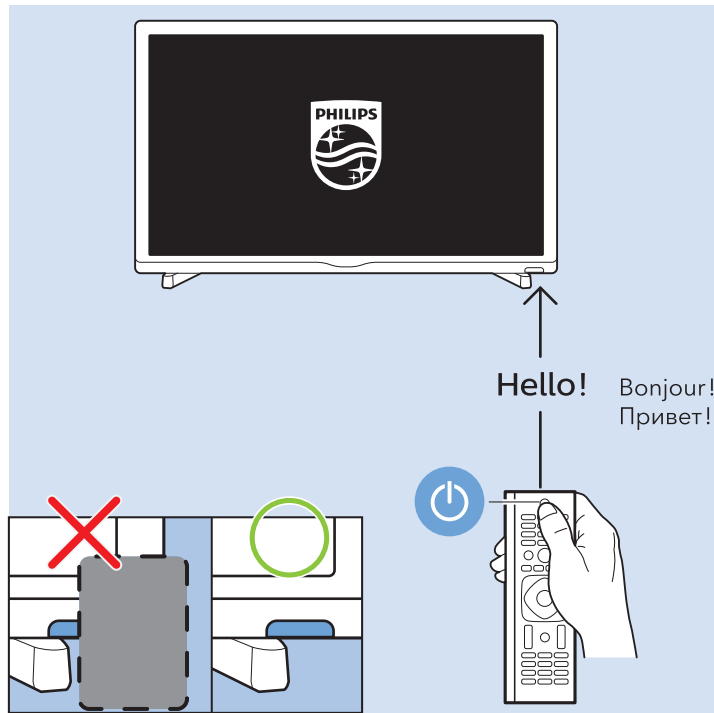

### HDMI, AUDIO IN (DVI/VGA)

VESA (x, y)  
75x75 M4

22"

55 cm

24"

60 cm

Help | Hilfe | Aide  
Guida | Ayuda  
Pomoc | Yardım  
Руководство

[philips.com/support](http://philips.com/support)