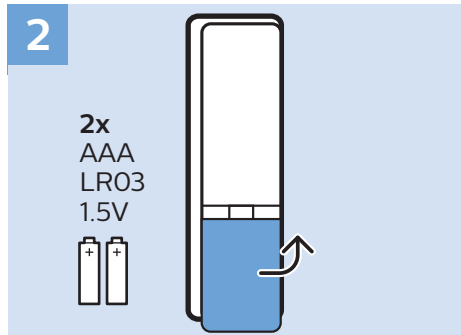

### HDMI, AUDIO IN (DVI/VGA)

VESA (x, y)  
75x75 M4

22"

55 cm

24"

60 cm

Help | Hilfe | Aide  
Guida | Ayuda  
Pomoc | Yardım  
Руководство

[philips.com/support](http://philips.com/support)