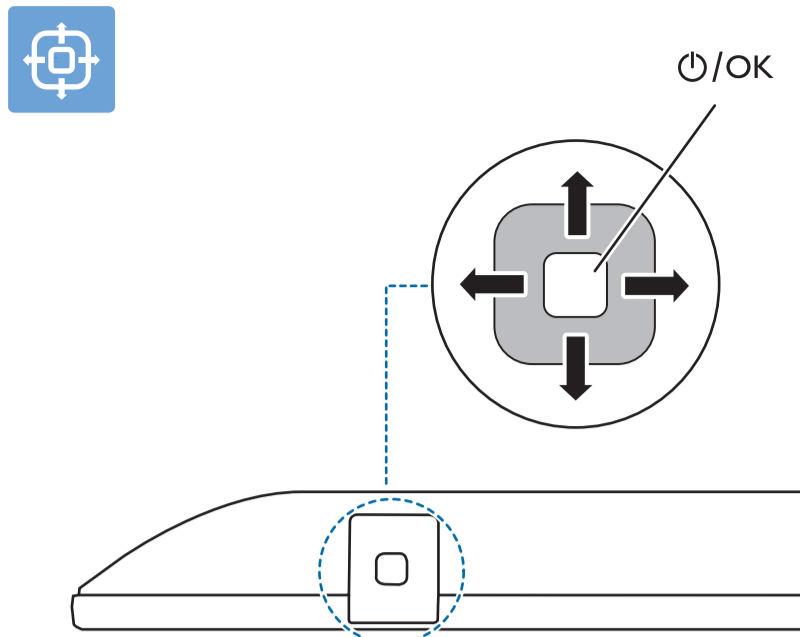

VESA (x, y)

溫馨提示：
壁掛安裝時，請先將機器壁掛鎖附位置的螺絲(已安裝)取出，此螺絲非標準壁掛螺絲，請勿使用。

設備名稱：Philips LED背光源智慧型顯示器
型號(型式)：70PUH8516/96, 70PUH8576/96, 75PUH8516/96, 75PUH8576/96

單元	限用物質及其化學符號					
	鉛 (Pb)	汞 (Hg)	鎘 (Cd)	六價鉻 (Cr⁶⁺)	多溴聯苯 (PBB)	多溴二苯醚 (PBDE)
塑料外框	○	○	○	○	○	○
後殼	○	○	○	○	○	○
液晶面板	-	○	○	○	○	○
電路板組件	-	○	○	○	○	○
底座	○	○	○	○	○	○
電源線	-	○	○	○	○	○
其他線材	-	○	○	○	○	○
遙控器	-	○	○	○	○	○

備考1. "○" 係指該項限用物質之百分比含量未超出百分比含量基準值。
備考2. "-" 係指該項限用物質為排除項目。

繁體中文 請閱讀安全說明。

此機種無附上紙本使用手冊，請使用以下網址輸入機種型號搜尋後自行下載。

*使用手冊包含限用物質標示說明。
www.philips.com/TVsupport