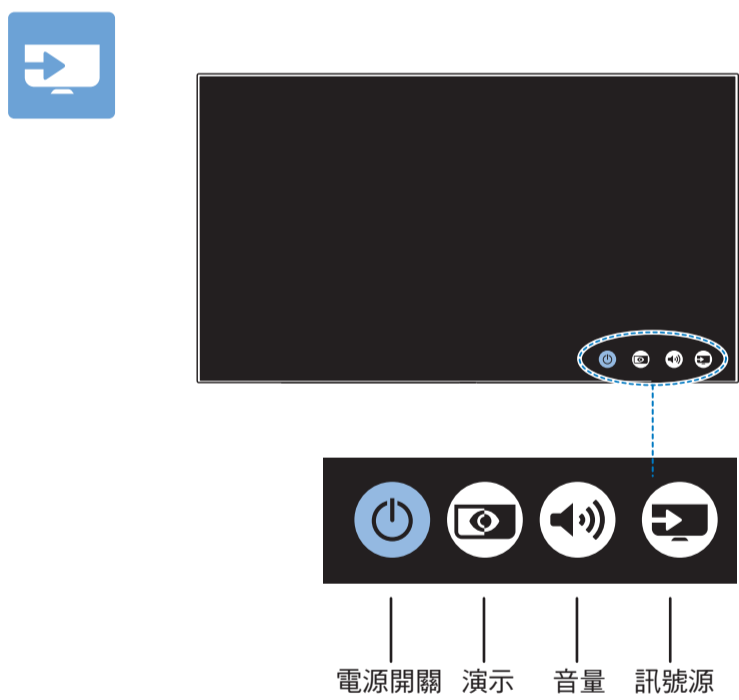

設備名稱：Philips LED背光源智慧型顯示器
型號(型式)：70PUH8516/96, 70PUH8576/96, 75PUH8516/96, 75PUH8576/96

單元	限用物質及其化學符號					
	鉛 (Pb)	汞 (Hg)	鎘 (Cd)	六價鉻 (Cr⁶⁺)	多溴聯苯 (PBB)	多溴二苯醚 (PBDE)
塑料外框	○	○	○	○	○	○
後殼	○	○	○	○	○	○
液晶面板	-	○	○	○	○	○
電路板組件	-	○	○	○	○	○
底座	○	○	○	○	○	○
電源線	-	○	○	○	○	○
其他線材	-	○	○	○	○	○
遙控器	-	○	○	○	○	○

備考1. "○" 係指該項限用物質之百分比含量未超出百分比含量基準值。
備考2. "-" 係指該項限用物質為排除項目。