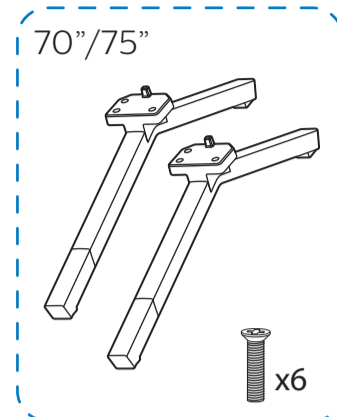

PHILIPS

大型顯示器

快速使用指南

8516 / 8526 / 8576 系列

A

70"

75"

1

2

75"

2

3

VESA (x, y)

溫馨提示：
壁掛安裝時，請先將機器壁掛鎖附位置的螺絲(已安裝)取出，此螺絲非標準壁掛螺絲，請勿使用。

設備名稱：Philips LED背光源智慧型顯示器
型號(型式)：70PUH8516/96, 70PUH8576/96, 75PUH8516/96, 75PUH8576/96

單元	限用物質及其化學符號					
	鉛 (Pb)	汞 (Hg)	鎘 (Cd)	六價鉻 (Cr ⁶⁺)	多溴聯苯 (PBB)	多溴二苯醚 (PBDE)
塑料外框	○	○	○	○	○	○
後殼	○	○	○	○	○	○
液晶面板	-	○	○	○	○	○
電路板組件	-	○	○	○	○	○
底座	○	○	○	○	○	○
電源線	-	○	○	○	○	○
其他線材	-	○	○	○	○	○
遙控器	-	○	○	○	○	○