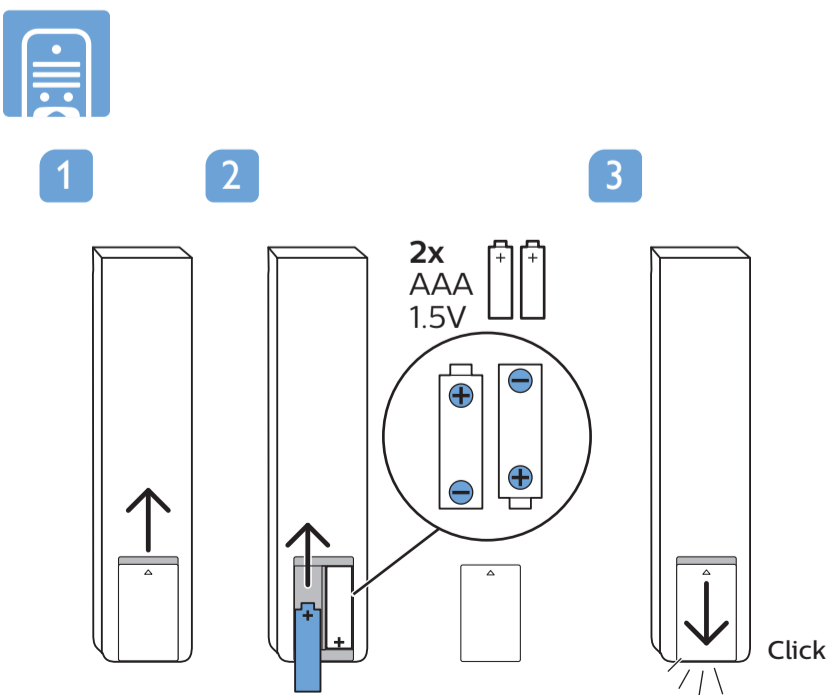

VESA (x, y)

溫馨提示：
壁掛安裝時，請先將機器壁掛鎖附位置的螺絲(已安裝)取出，此螺絲非標準壁掛螺絲，請勿使用。

設備名稱：Philips LED背光源智慧型顯示器
型號(型式)：70PUH8516/96, 70PUH8576/96, 75PUH8516/96, 75PUH8576/96

單元	限用物質及其化學符號					
	鉛 (Pb)	汞 (Hg)	鎘 (Cd)	六價鉻 (Cr⁶⁺)	多溴聯苯 (PBB)	多溴二苯醚 (PBDE)
塑料外框	○	○	○	○	○	○
後殼	○	○	○	○	○	○
液晶面板	-	○	○	○	○	○
電路板組件	-	○	○	○	○	○
底座	○	○	○	○	○	○
電源線	-	○	○	○	○	○
其他線材	-	○	○	○	○	○
遙控器	-	○	○	○	○	○

備考1. "○" 係指該項限用物質之百分比含量未超出百分比含量基準值。
備考2. "-" 係指該項限用物質為排除項目。

繁體中文 請閱讀安全說明。

此機種無附上紙本使用手冊，請使用以下網址輸入機種型號搜尋後自行下載。

*使用手冊包含限用物質標示說明。
www.philips.com/TVsupport