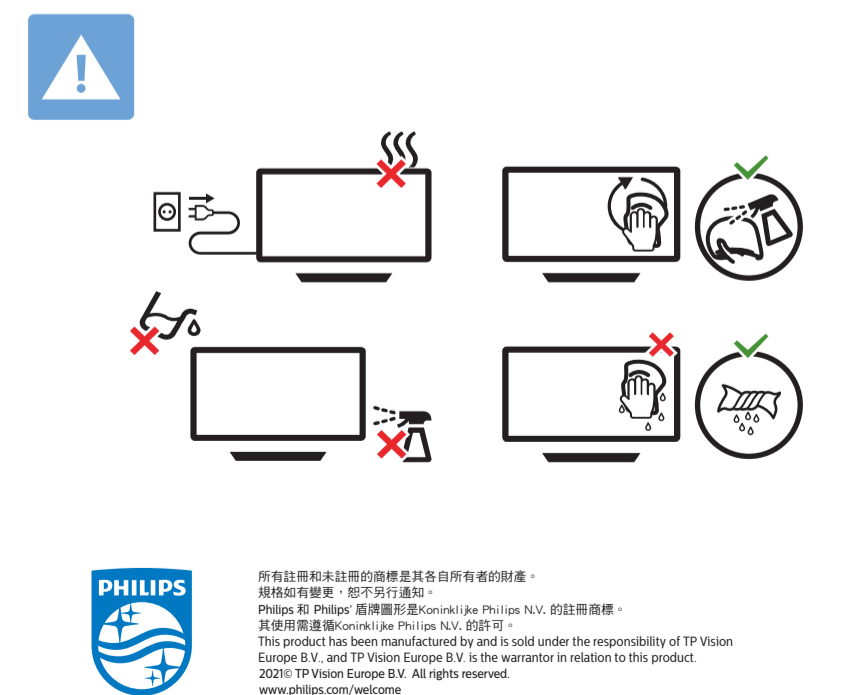

VESA (x, y)

溫馨提示：
壁掛安裝時，請先將機器壁掛鎖附位置的螺絲(已安裝)取出，此螺絲非標準壁掛螺絲，請勿使用。

設備名稱：Philips LED背光源智慧型顯示器
型號(型式)：70PUH8516/96, 70PUH8576/96, 75PUH8516/96, 75PUH8576/96

單元	限用物質及其化學符號					
	鉛 (Pb)	汞 (Hg)	鎘 (Cd)	六價鉻 (Cr⁶⁺)	多溴聯苯 (PBB)	多溴二苯醚 (PBDE)
塑料外框	○	○	○	○	○	○
後殼	○	○	○	○	○	○
液晶面板	-	○	○	○	○	○
電路板組件	-	○	○	○	○	○
底座	○	○	○	○	○	○
電源線	-	○	○	○	○	○
其他線材	-	○	○	○	○	○
遙控器	-	○	○	○	○	○

備考1. "○" 係指該項限用物質之百分比含量未超出百分比含量基準值。
備考2. "-" 係指該項限用物質為排除項目。

繁體中文 請閱讀安全說明。

此機種無附上紙本使用手冊，請使用以下網址輸入機種型號搜尋後自行下載。

*使用手冊包含限用物質標示說明。
www.philips.com/TVsupport