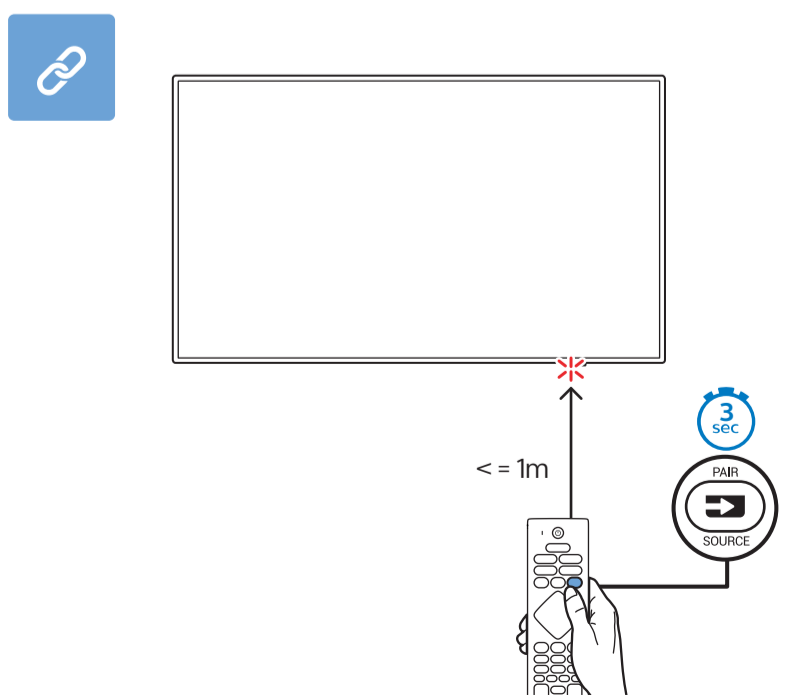

VESA (x, y)

溫馨提示：
壁掛安裝時，請先將機器壁掛鎖附位置的螺絲(已安裝)取出，此螺絲非標準壁掛螺絲，請勿使用。

設備名稱：Philips LED背光源智慧型顯示器
型號(型式)：70PUH8516/96, 70PUH8576/96, 75PUH8516/96, 75PUH8576/96

單元	限用物質及其化學符號					
	鉛 (Pb)	汞 (Hg)	鎘 (Cd)	六價鉻 (Cr⁶⁺)	多溴聯苯 (PBB)	多溴二苯醚 (PBDE)
塑料外框	○	○	○	○	○	○
後殼	○	○	○	○	○	○
液晶面板	-	○	○	○	○	○
電路板組件	-	○	○	○	○	○
底座	○	○	○	○	○	○
電源線	-	○	○	○	○	○
其他線材	-	○	○	○	○	○
遙控器	-	○	○	○	○	○

備考1. "○" 係指該項限用物質之百分比含量未超出百分比含量基準值。
備考2. "-" 係指該項限用物質為排除項目。

繁體中文 請閱讀安全說明。

此機種無附上紙本使用手冊，請使用以下網址輸入機種型號搜尋後自行下載。

*使用手冊包含限用物質標示說明。
www.philips.com/TVsupport