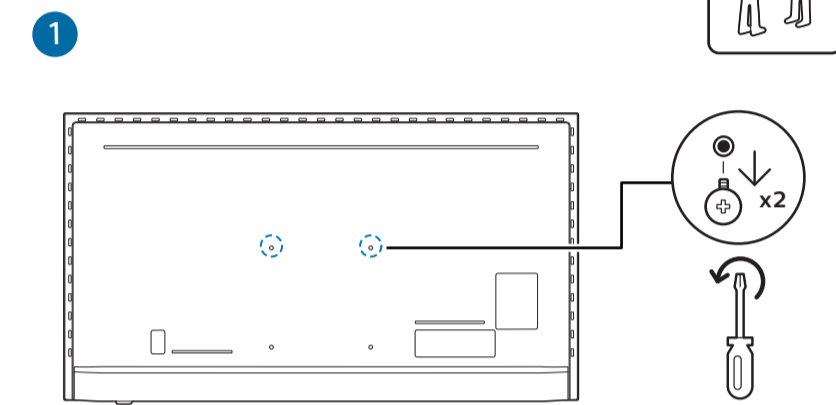

VESA (x, y)

溫馨提示：
壁掛安裝時，請先將機器壁掛鎖附位置的螺絲(已安裝)取出，此螺絲非標準壁掛螺絲，請勿使用。

設備名稱：Philips LED背光源智慧型顯示器
型號(型式)：70PUH8516/96, 70PUH8576/96, 75PUH8516/96, 75PUH8576/96

單元	限用物質及其化學符號					
	鉛 (Pb)	汞 (Hg)	鎘 (Cd)	六價鉻 (Cr⁶⁺)	多溴聯苯 (PBB)	多溴二苯醚 (PBDE)
塑料外框	○	○	○	○	○	○
後殼	○	○	○	○	○	○
液晶面板	-	○	○	○	○	○
電路板組件	-	○	○	○	○	○
底座	○	○	○	○	○	○
電源線	-	○	○	○	○	○
其他線材	-	○	○	○	○	○
遙控器	-	○	○	○	○	○

備考1. "○" 係指該項限用物質之百分比含量未超出百分比含量基準值。
備考2. "-" 係指該項限用物質為排除項目。

繁體中文 請閱讀安全說明。

此機種無附上紙本使用手冊，請使用以下網址輸入機種型號搜尋後自行下載。

*使用手冊包含限用物質標示說明。
www.philips.com/TVsupport