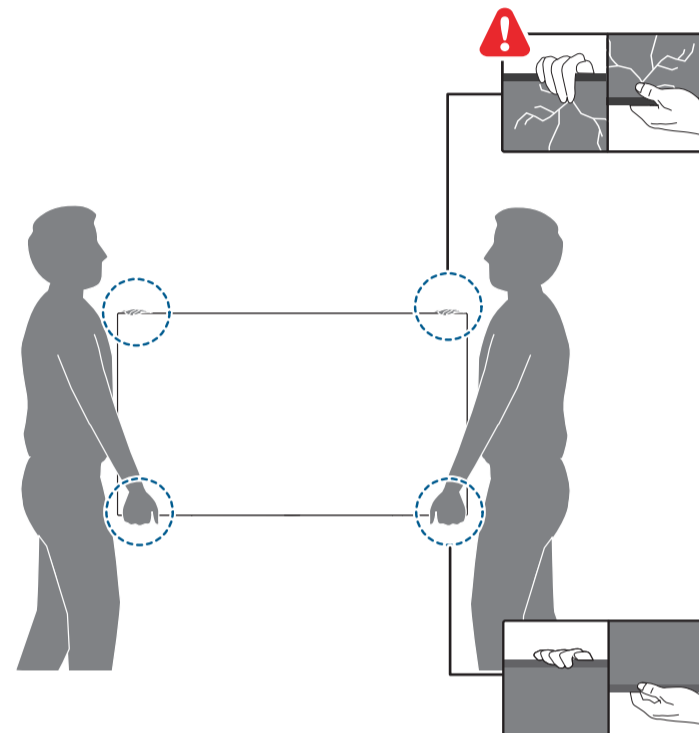

PHILIPS

大型顯示器

快速使用指南

8516 / 8526 / 8576 系列

A

70"

75"

1

2

75"

2

3

VESA (x, y)

溫馨提示：
壁掛安裝時，請先將機器壁掛鎖附位置的螺絲(已安裝)取出，此螺絲非標準壁掛螺絲，請勿使用。

設備名稱：Philips LED背光源智慧型顯示器
型號(型式)：70PUH8516/96, 70PUH8576/96, 75PUH8516/96, 75PUH8576/96

單元	限用物質及其化學符號					
	鉛 (Pb)	汞 (Hg)	鎘 (Cd)	六價鉻 (Cr ⁶⁺)	多溴聯苯 (PBB)	多溴二苯醚 (PBDE)
塑料外框	○	○	○	○	○	○
後殼	○	○	○	○	○	○
液晶面板	-	○	○	○	○	○
電路板組件	-	○	○	○	○	○
底座	○	○	○	○	○	○
電源線	-	○	○	○	○	○
其他線材	-	○	○	○	○	○
遙控器	-	○	○	○	○	○