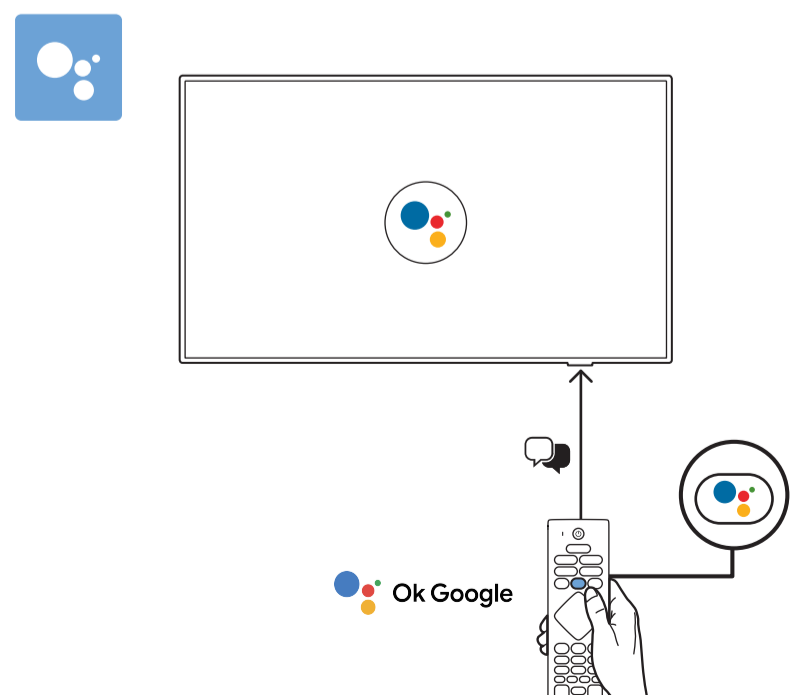

VESA (x, y)

溫馨提示：
壁掛安裝時，請先將機器壁掛鎖附位置的螺絲(已安裝)取出，此螺絲非標準壁掛螺絲，請勿使用。

設備名稱：Philips LED背光源智慧型顯示器
型號(型式)：70PUH8516/96, 70PUH8576/96, 75PUH8516/96, 75PUH8576/96

單元	限用物質及其化學符號					
	鉛 (Pb)	汞 (Hg)	鎘 (Cd)	六價鉻 (Cr⁶⁺)	多溴聯苯 (PBB)	多溴二苯醚 (PBDE)
塑料外框	○	○	○	○	○	○
後殼	○	○	○	○	○	○
液晶面板	-	○	○	○	○	○
電路板組件	-	○	○	○	○	○
底座	○	○	○	○	○	○
電源線	-	○	○	○	○	○
其他線材	-	○	○	○	○	○
遙控器	-	○	○	○	○	○

備考1. "○" 係指該項限用物質之百分比含量未超出百分比含量基準值。
備考2. "-" 係指該項限用物質為排除項目。

繁體中文 請閱讀安全說明。

此機種無附上紙本使用手冊，請使用以下網址輸入機種型號搜尋後自行下載。

*使用手冊包含限用物質標示說明。
www.philips.com/TVsupport