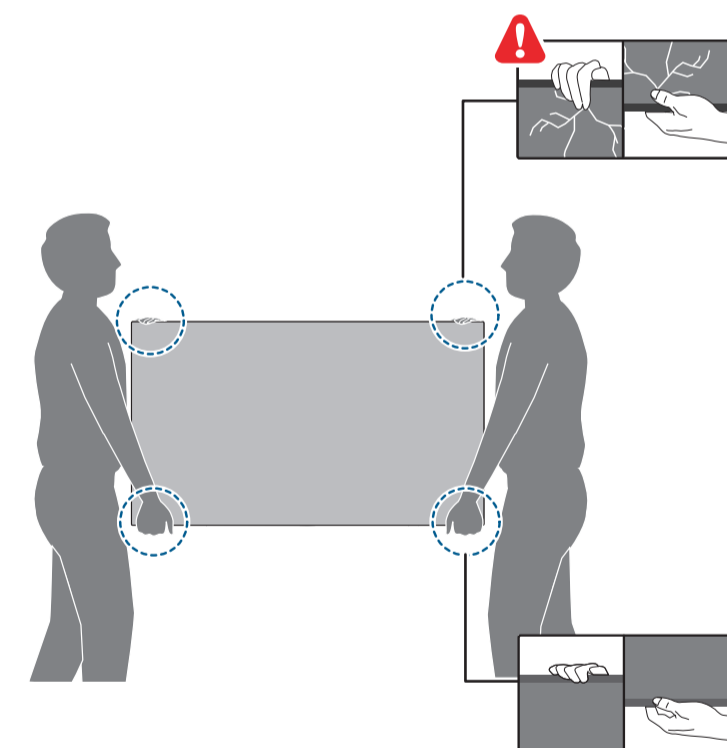

PHILIPS

大型顯示器

快速使用指南

8516 / 8526 / 8576 系列

A

70"

75"

1

2

75"

2

3

VESA (x, y)

溫馨提示：
壁掛安裝時，請先將機器壁掛鎖附位置的螺絲(已安裝)取出，此螺絲非標準壁掛螺絲，請勿使用。

設備名稱：Philips LED背光源智慧型顯示器
型號(型式)：70PUH8516/96, 70PUH8576/96, 75PUH8516/96, 75PUH8576/96

單元	限用物質及其化學符號					
	鉛 (Pb)	汞 (Hg)	鎘 (Cd)	六價鉻 (Cr ⁶⁺)	多溴聯苯 (PBB)	多溴二苯醚 (PBDE)
塑料外框	○	○	○	○	○	○
後殼	○	○	○	○	○	○
液晶面板	-	○	○	○	○	○
電路板組件	-	○	○	○	○	○
底座	○	○	○	○	○	○
電源線	-	○	○	○	○	○
其他線材	-	○	○	○	○	○
遙控器	-	○	○	○	○	○