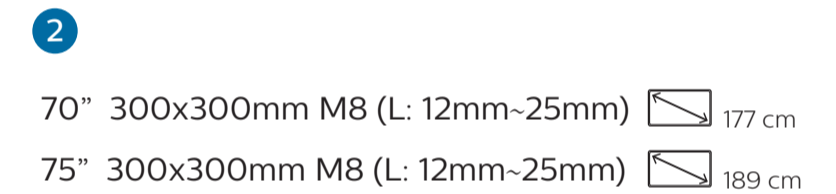

溫馨提示：
壁掛安裝時，請先將機器壁掛鎖附位置的螺絲(已安裝)取出，此螺絲非標準壁掛螺絲，請勿使用。