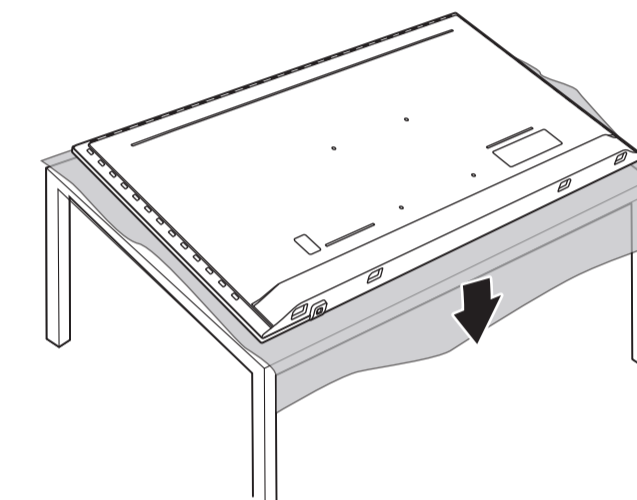

PHILIPS

大型顯示器

快速使用指南

8516 / 8526 / 8576 系列

A

70"

75"

1

2

75"

2

3

VESA (x, y)

溫馨提示：
壁掛安裝時，請先將機器壁掛鎖附位置的螺絲(已安裝)取出，此螺絲非標準壁掛螺絲，請勿使用。

設備名稱：Philips LED背光源智慧型顯示器
型號(型式)：70PUH8516/96, 70PUH8576/96, 75PUH8516/96, 75PUH8576/96

單元	限用物質及其化學符號					
	鉛 (Pb)	汞 (Hg)	鎘 (Cd)	六價鉻 (Cr ⁶⁺)	多溴聯苯 (PBB)	多溴二苯醚 (PBDE)
塑料外框	○	○	○	○	○	○
後殼	○	○	○	○	○	○
液晶面板	-	○	○	○	○	○
電路板組件	-	○	○	○	○	○
底座	○	○	○	○	○	○
電源線	-	○	○	○	○	○
其他線材	-	○	○	○	○	○
遙控器	-	○	○	○	○	○