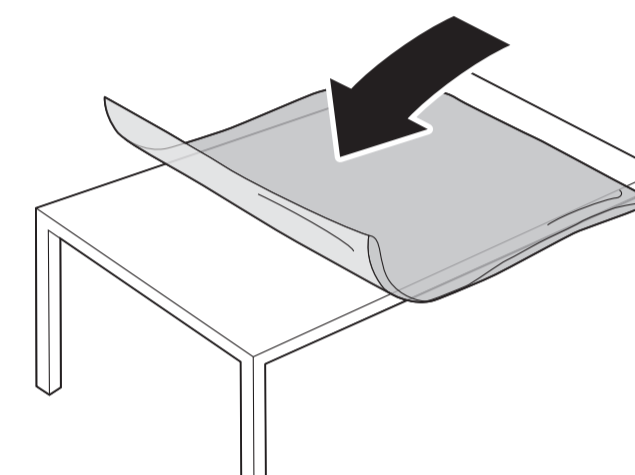

PHILIPS

大型顯示器

快速使用指南

8516 / 8526 / 8576 系列

A

70"

75"

1

2

75"

2

3

VESA (x, y)

溫馨提示：
壁掛安裝時，請先將機器壁掛鎖附位置的螺絲(已安裝)取出，此螺絲非標準壁掛螺絲，請勿使用。

設備名稱：Philips LED背光源智慧型顯示器
型號(型式)：70PUH8516/96, 70PUH8576/96, 75PUH8516/96, 75PUH8576/96

單元	限用物質及其化學符號					
	鉛 (Pb)	汞 (Hg)	鎘 (Cd)	六價鉻 (Cr ⁶⁺)	多溴聯苯 (PBB)	多溴二苯醚 (PBDE)
塑料外框	○	○	○	○	○	○
後殼	○	○	○	○	○	○
液晶面板	-	○	○	○	○	○
電路板組件	-	○	○	○	○	○
底座	○	○	○	○	○	○
電源線	-	○	○	○	○	○
其他線材	-	○	○	○	○	○
遙控器	-	○	○	○	○	○