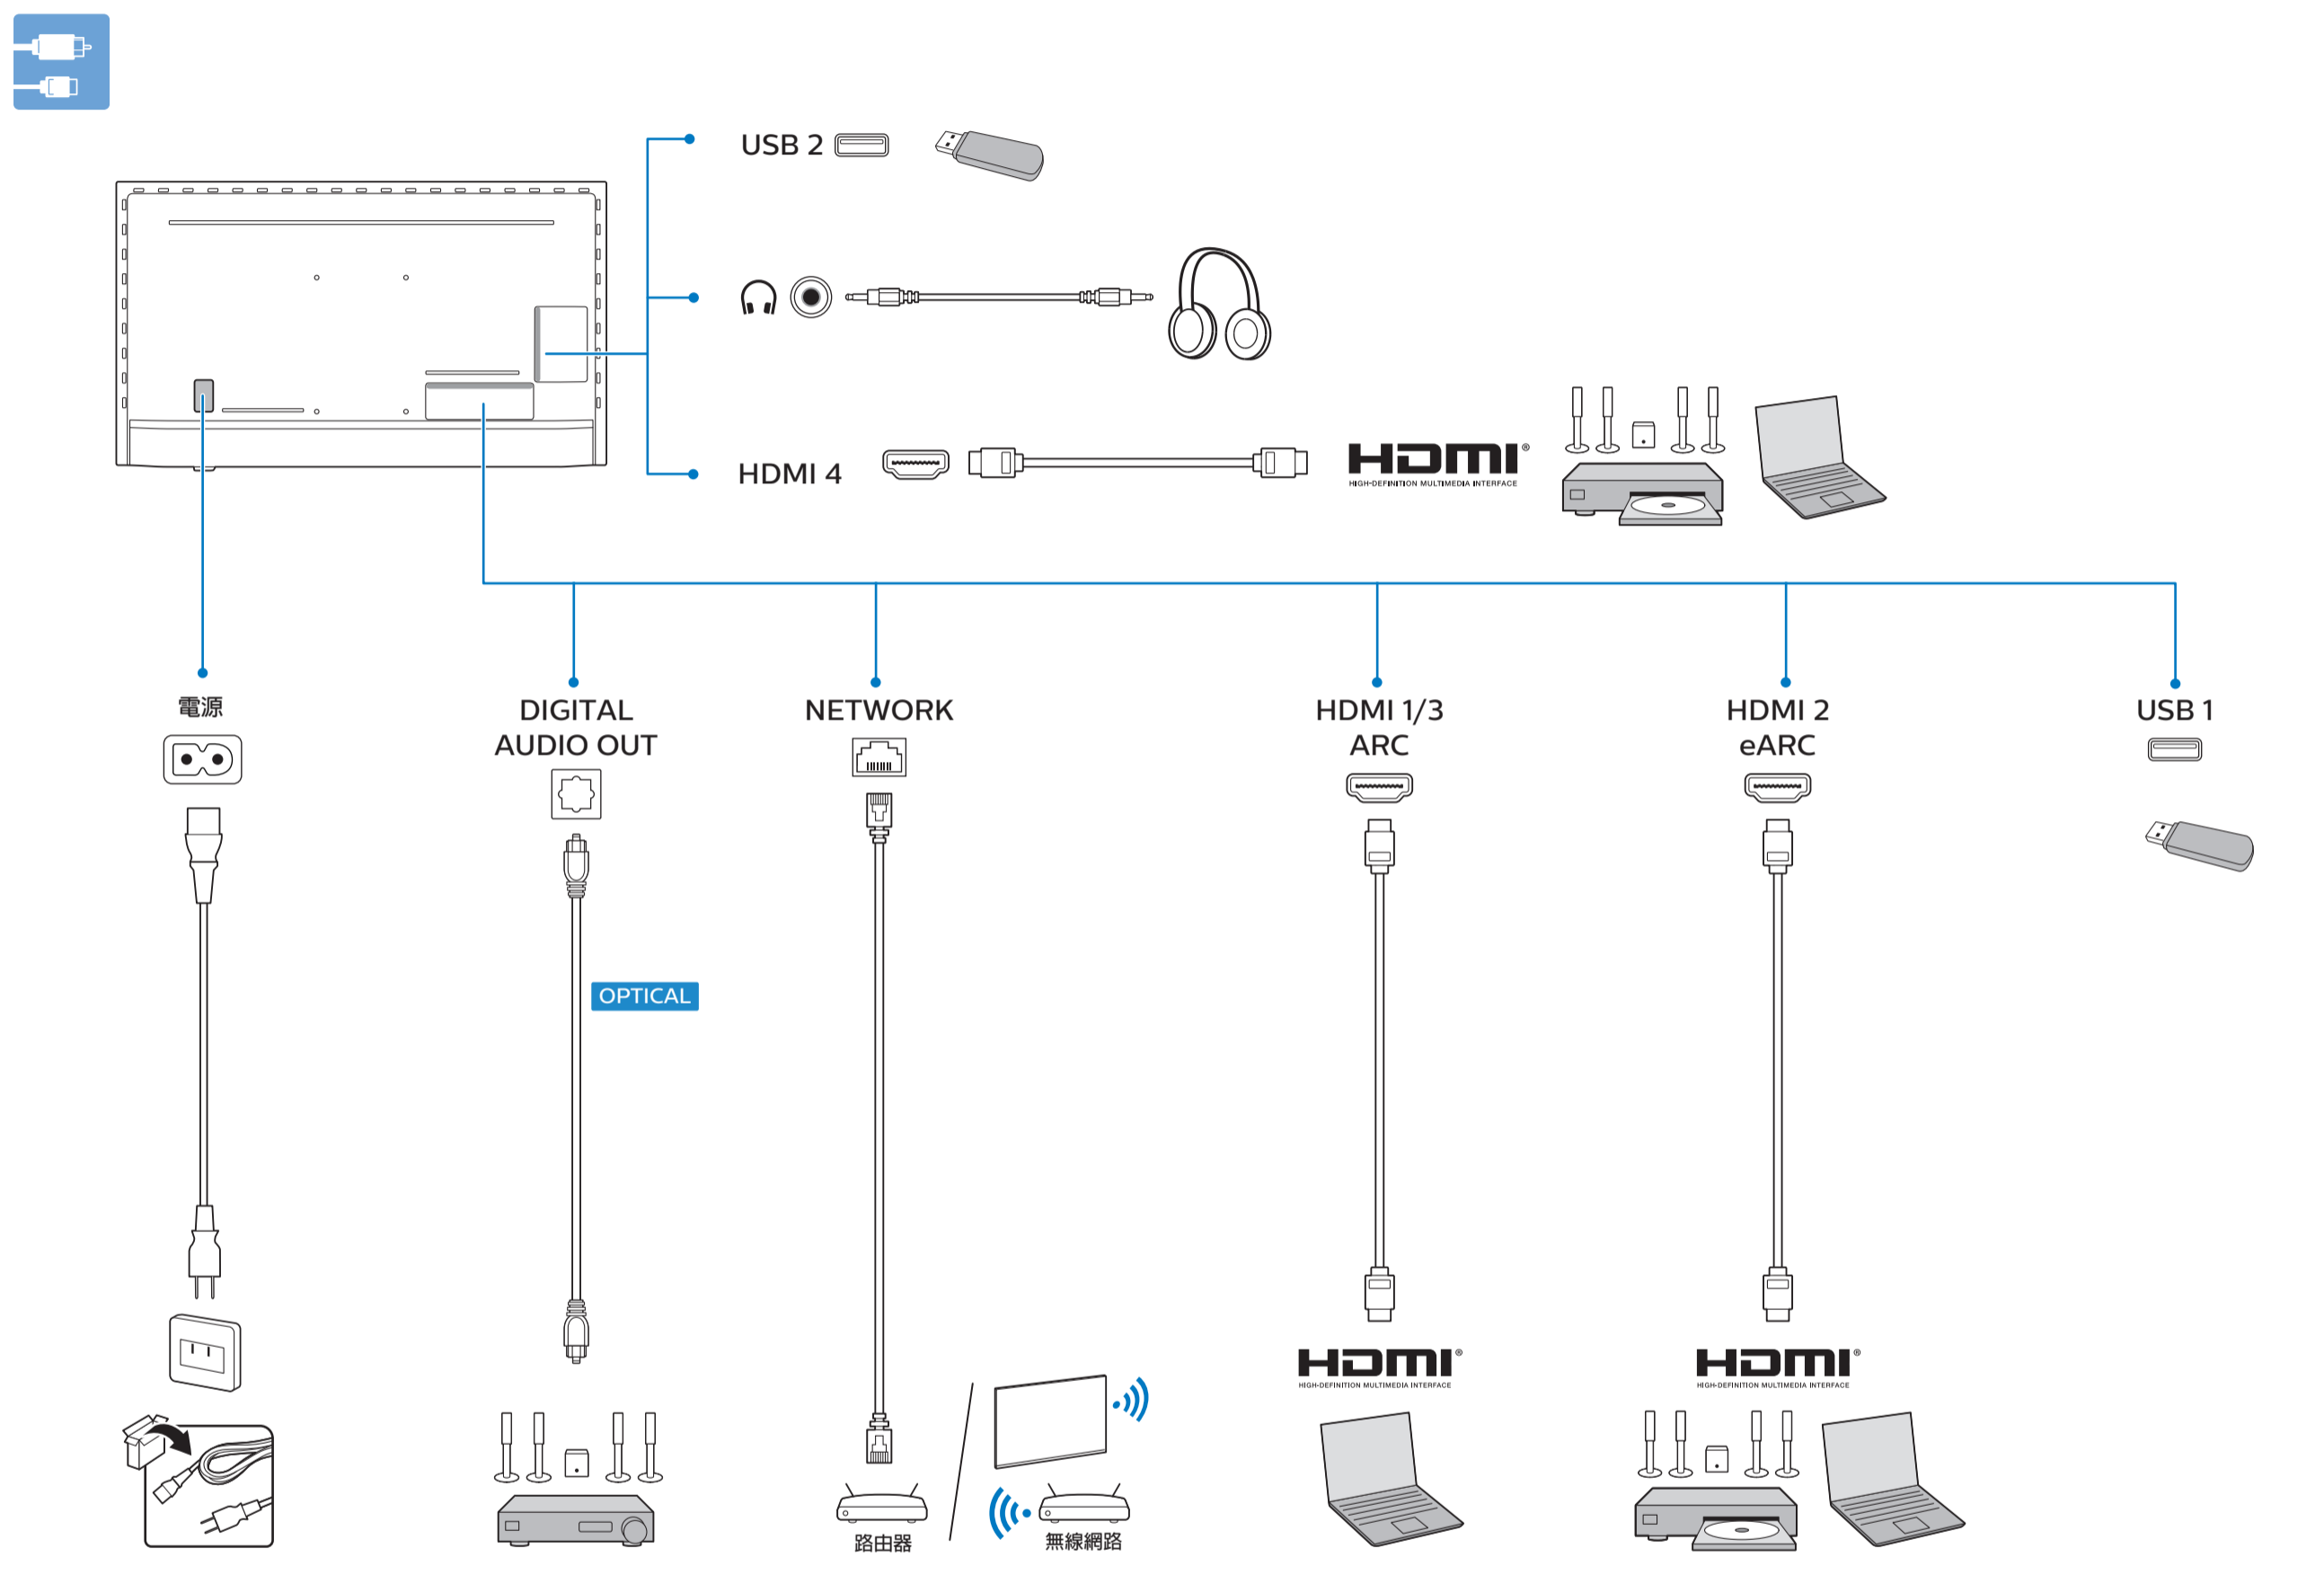

繁體中文 請閱讀安全說明。

此機種無附上紙本使用手冊，請使用以下網址輸入機種型號搜尋後自行下載。

*使用手冊包含限用物質標示說明。
www.philips.com/TVsupport