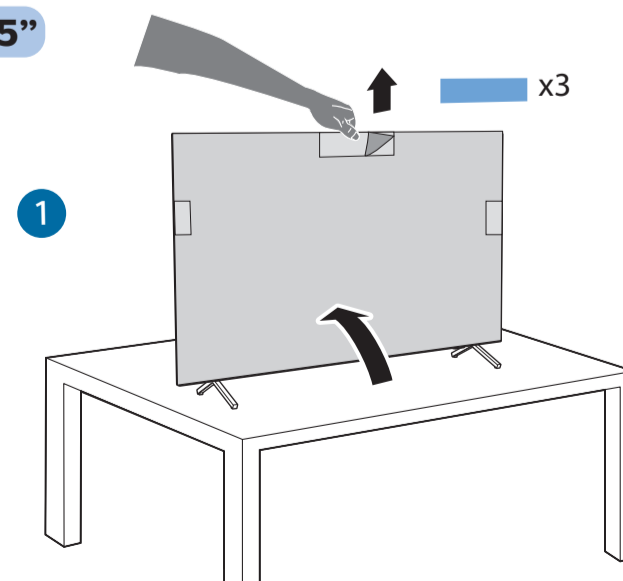

PHILIPS

大型顯示器

快速使用指南

8516 / 8526 / 8576 系列

A

70"

75"

1

2

75"

2

3

VESA (x, y)

溫馨提示：
壁掛安裝時，請先將機器壁掛鎖附位置的螺絲(已安裝)取出，此螺絲非標準壁掛螺絲，請勿使用。

設備名稱：Philips LED背光源智慧型顯示器
型號(型式)：70PUH8516/96, 70PUH8576/96, 75PUH8516/96, 75PUH8576/96

單元	限用物質及其化學符號					
	鉛 (Pb)	汞 (Hg)	鎘 (Cd)	六價鉻 (Cr ⁶⁺)	多溴聯苯 (PBB)	多溴二苯醚 (PBDE)
塑料外框	○	○	○	○	○	○
後殼	○	○	○	○	○	○
液晶面板	-	○	○	○	○	○
電路板組件	-	○	○	○	○	○
底座	○	○	○	○	○	○
電源線	-	○	○	○	○	○
其他線材	-	○	○	○	○	○
遙控器	-	○	○	○	○	○