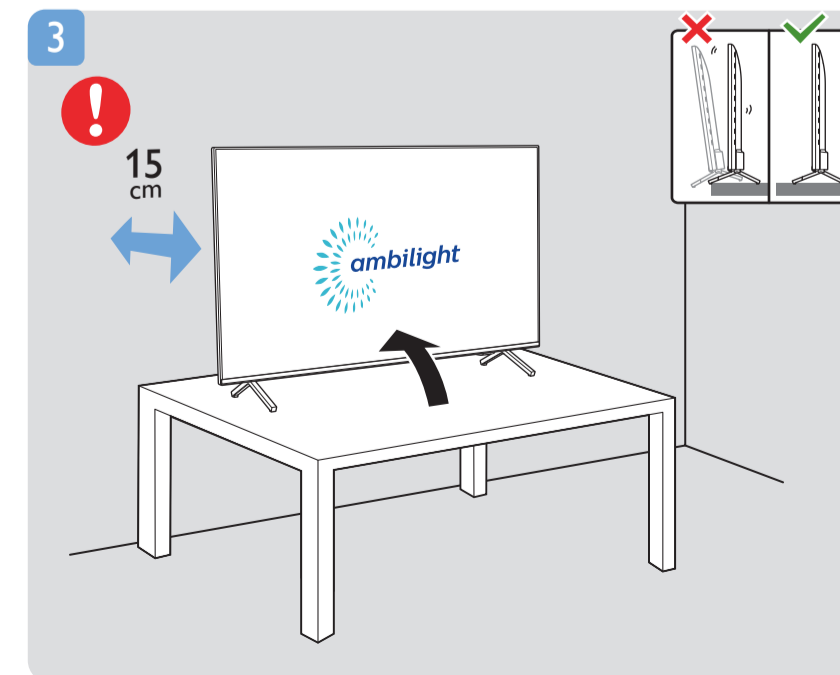

2

75"

2

3

VESA (x, y)

溫馨提示：
壁掛安裝時，請先將機器壁掛鎖附位置的螺絲(已安裝)取出，此螺絲非標準壁掛螺絲，請勿使用。

設備名稱：Philips LED背光源智慧型顯示器
型號(型式)：70PUH8516/96, 70PUH8576/96, 75PUH8516/96, 75PUH8576/96

單元	限用物質及其化學符號					
	鉛 (Pb)	汞 (Hg)	鎘 (Cd)	六價鉻 (Cr ⁶⁺)	多溴聯苯 (PBB)	多溴二苯醚 (PBDE)
塑料外框	○	○	○	○	○	○
後殼	○	○	○	○	○	○
液晶面板	-	○	○	○	○	○
電路板組件	-	○	○	○	○	○
底座	○	○	○	○	○	○
電源線	-	○	○	○	○	○
其他線材	-	○	○	○	○	○
遙控器	-	○	○	○	○	○