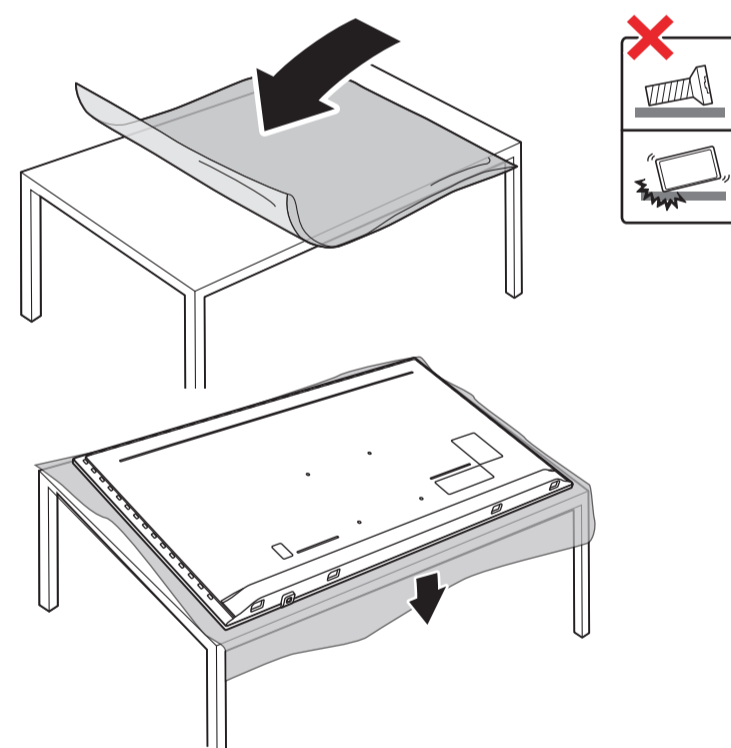

PHILIPS

大型顯示器

快速使用指南

8516 / 8526 / 8576 系列

A

70"

75"

1

2

75"

2

3

VESA (x, y)

溫馨提示：
壁掛安裝時，請先將機器壁掛鎖附位置的螺絲(已安裝)取出，此螺絲非標準壁掛螺絲，請勿使用。

設備名稱：Philips LED背光源智慧型顯示器
型號(型式)：70PUH8516/96, 70PUH8576/96, 75PUH8516/96, 75PUH8576/96

單元	限用物質及其化學符號					
	鉛 (Pb)	汞 (Hg)	鎘 (Cd)	六價鉻 (Cr ⁶⁺)	多溴聯苯 (PBB)	多溴二苯醚 (PBDE)
塑料外框	○	○	○	○	○	○
後殼	○	○	○	○	○	○
液晶面板	-	○	○	○	○	○
電路板組件	-	○	○	○	○	○
底座	○	○	○	○	○	○
電源線	-	○	○	○	○	○
其他線材	-	○	○	○	○	○
遙控器	-	○	○	○	○	○