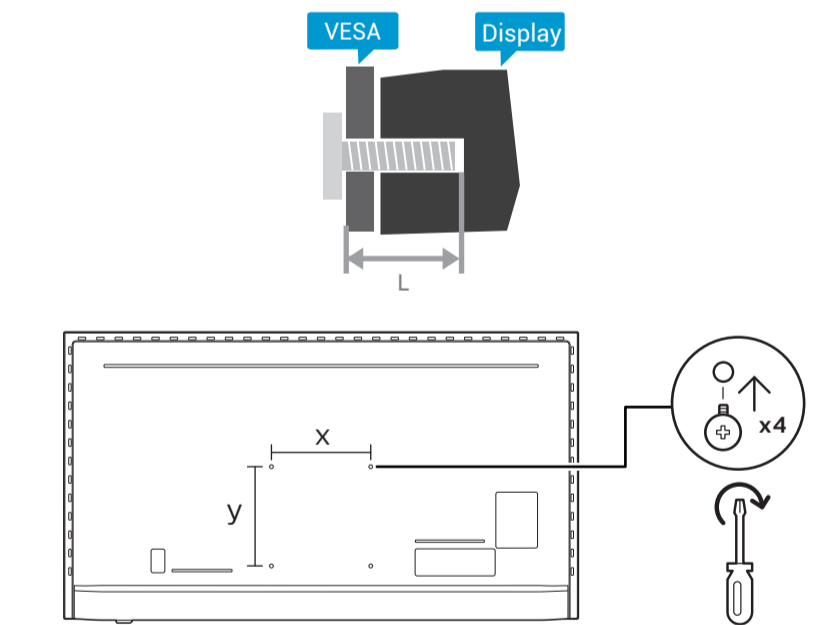

VESA (x, y)

溫馨提示：
壁掛安裝時，請先將機器壁掛鎖附位置的螺絲(已安裝)取出，此螺絲非標準壁掛螺絲，請勿使用。

設備名稱：Philips LED背光源智慧型顯示器
型號(型式)：70PUH8516/96, 70PUH8576/96, 75PUH8516/96, 75PUH8576/96

單元	限用物質及其化學符號					
	鉛 (Pb)	汞 (Hg)	鎘 (Cd)	六價鉻 (Cr⁶⁺)	多溴聯苯 (PBB)	多溴二苯醚 (PBDE)
塑料外框	○	○	○	○	○	○
後殼	○	○	○	○	○	○
液晶面板	-	○	○	○	○	○
電路板組件	-	○	○	○	○	○
底座	○	○	○	○	○	○
電源線	-	○	○	○	○	○
其他線材	-	○	○	○	○	○
遙控器	-	○	○	○	○	○

備考1. "○" 係指該項限用物質之百分比含量未超出百分比含量基準值。
備考2. "-" 係指該項限用物質為排除項目。

繁體中文 請閱讀安全說明。

此機種無附上紙本使用手冊，請使用以下網址輸入機種型號搜尋後自行下載。

*使用手冊包含限用物質標示說明。
www.philips.com/TVsupport