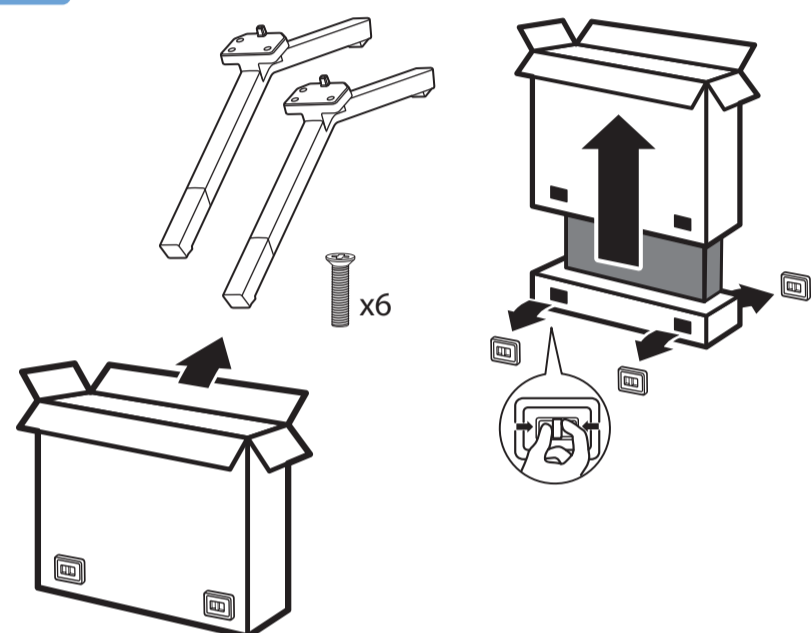

PHILIPS

大型顯示器

快速使用指南

8516 / 8526 / 8576 系列

A

70"

75"

1

2

75"

2

3

VESA (x, y)

溫馨提示：
壁掛安裝時，請先將機器壁掛鎖附位置的螺絲(已安裝)取出，此螺絲非標準壁掛螺絲，請勿使用。

設備名稱：Philips LED背光源智慧型顯示器
型號(型式)：70PUH8516/96, 70PUH8576/96, 75PUH8516/96, 75PUH8576/96

單元	限用物質及其化學符號					
	鉛 (Pb)	汞 (Hg)	鎘 (Cd)	六價鉻 (Cr ⁶⁺)	多溴聯苯 (PBB)	多溴二苯醚 (PBDE)
塑料外框	○	○	○	○	○	○
後殼	○	○	○	○	○	○
液晶面板	-	○	○	○	○	○
電路板組件	-	○	○	○	○	○
底座	○	○	○	○	○	○
電源線	-	○	○	○	○	○
其他線材	-	○	○	○	○	○
遙控器	-	○	○	○	○	○