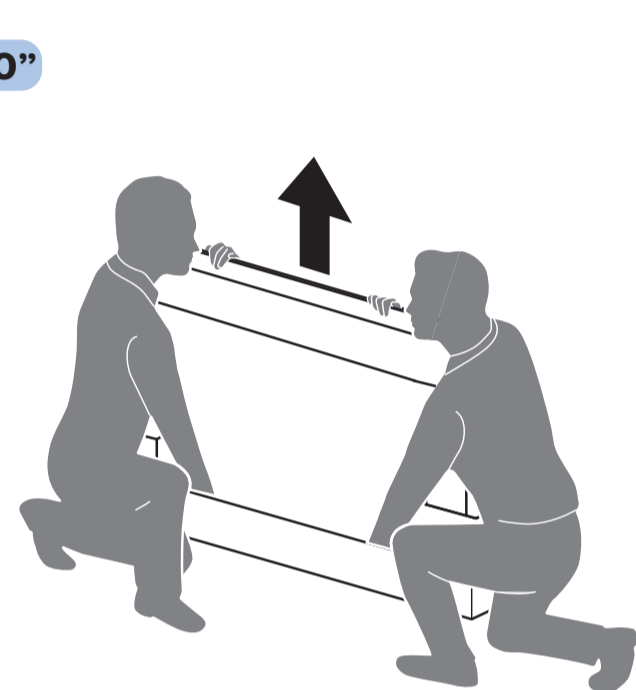

PHILIPS

大型顯示器

快速使用指南

8516 / 8526 / 8576 系列

A

70"

75"

1

2

75"

2

3

VESA (x, y)

溫馨提示：
壁掛安裝時，請先將機器壁掛鎖附位置的螺絲(已安裝)取出，此螺絲非標準壁掛螺絲，請勿使用。

設備名稱：Philips LED背光源智慧型顯示器
型號(型式)：70PUH8516/96, 70PUH8576/96, 75PUH8516/96, 75PUH8576/96

單元	限用物質及其化學符號					
	鉛 (Pb)	汞 (Hg)	鎘 (Cd)	六價鉻 (Cr ⁶⁺)	多溴聯苯 (PBB)	多溴二苯醚 (PBDE)
塑料外框	○	○	○	○	○	○
後殼	○	○	○	○	○	○
液晶面板	-	○	○	○	○	○
電路板組件	-	○	○	○	○	○
底座	○	○	○	○	○	○
電源線	-	○	○	○	○	○
其他線材	-	○	○	○	○	○
遙控器	-	○	○	○	○	○