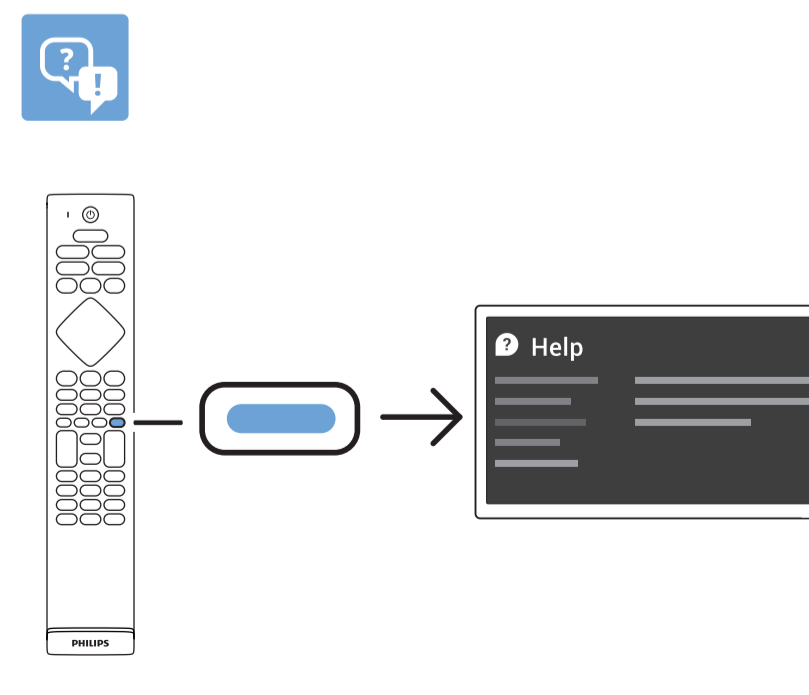

VESA (x, y)

溫馨提示：
壁掛安裝時，請先將機器壁掛鎖附位置的螺絲(已安裝)取出，此螺絲非標準壁掛螺絲，請勿使用。

設備名稱：Philips LED背光源智慧型顯示器
型號(型式)：70PUH8516/96, 70PUH8576/96, 75PUH8516/96, 75PUH8576/96

單元	限用物質及其化學符號					
	鉛 (Pb)	汞 (Hg)	鎘 (Cd)	六價鉻 (Cr⁶⁺)	多溴聯苯 (PBB)	多溴二苯醚 (PBDE)
塑料外框	○	○	○	○	○	○
後殼	○	○	○	○	○	○
液晶面板	-	○	○	○	○	○
電路板組件	-	○	○	○	○	○
底座	○	○	○	○	○	○
電源線	-	○	○	○	○	○
其他線材	-	○	○	○	○	○
遙控器	-	○	○	○	○	○

備考1. "○" 係指該項限用物質之百分比含量未超出百分比含量基準值。
備考2. "-" 係指該項限用物質為排除項目。

繁體中文 請閱讀安全說明。

此機種無附上紙本使用手冊，請使用以下網址輸入機種型號搜尋後自行下載。

*使用手冊包含限用物質標示說明。
www.philips.com/TVsupport