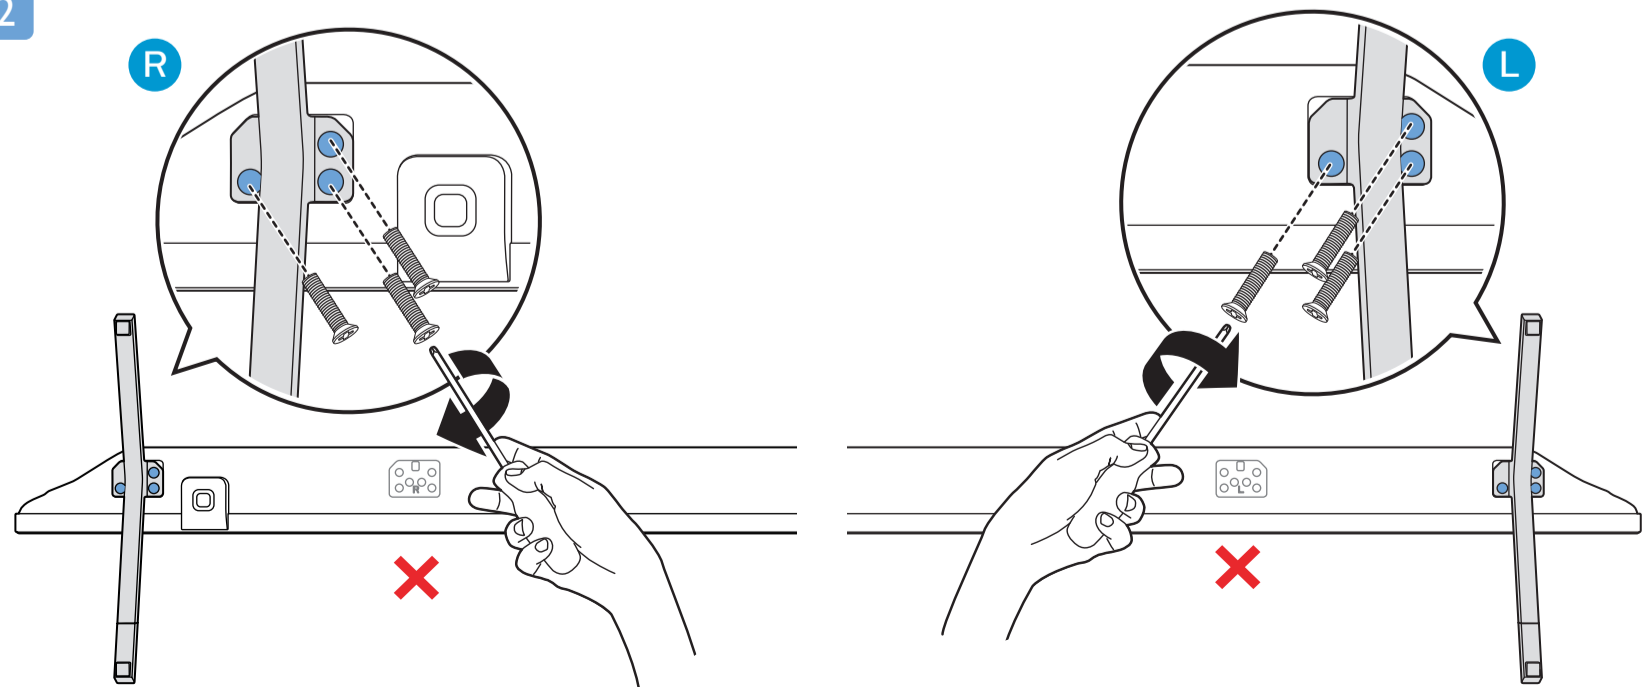

2

75"

2

3

VESA (x, y)

溫馨提示：
壁掛安裝時，請先將機器壁掛鎖附位置的螺絲(已安裝)取出，此螺絲非標準壁掛螺絲，請勿使用。

設備名稱：Philips LED背光源智慧型顯示器
型號(型式)：70PUH8516/96, 70PUH8576/96, 75PUH8516/96, 75PUH8576/96

單元	限用物質及其化學符號					
	鉛 (Pb)	汞 (Hg)	鎘 (Cd)	六價鉻 (Cr ⁶⁺)	多溴聯苯 (PBB)	多溴二苯醚 (PBDE)
塑料外框	○	○	○	○	○	○
後殼	○	○	○	○	○	○
液晶面板	-	○	○	○	○	○
電路板組件	-	○	○	○	○	○
底座	○	○	○	○	○	○
電源線	-	○	○	○	○	○
其他線材	-	○	○	○	○	○
遙控器	-	○	○	○	○	○