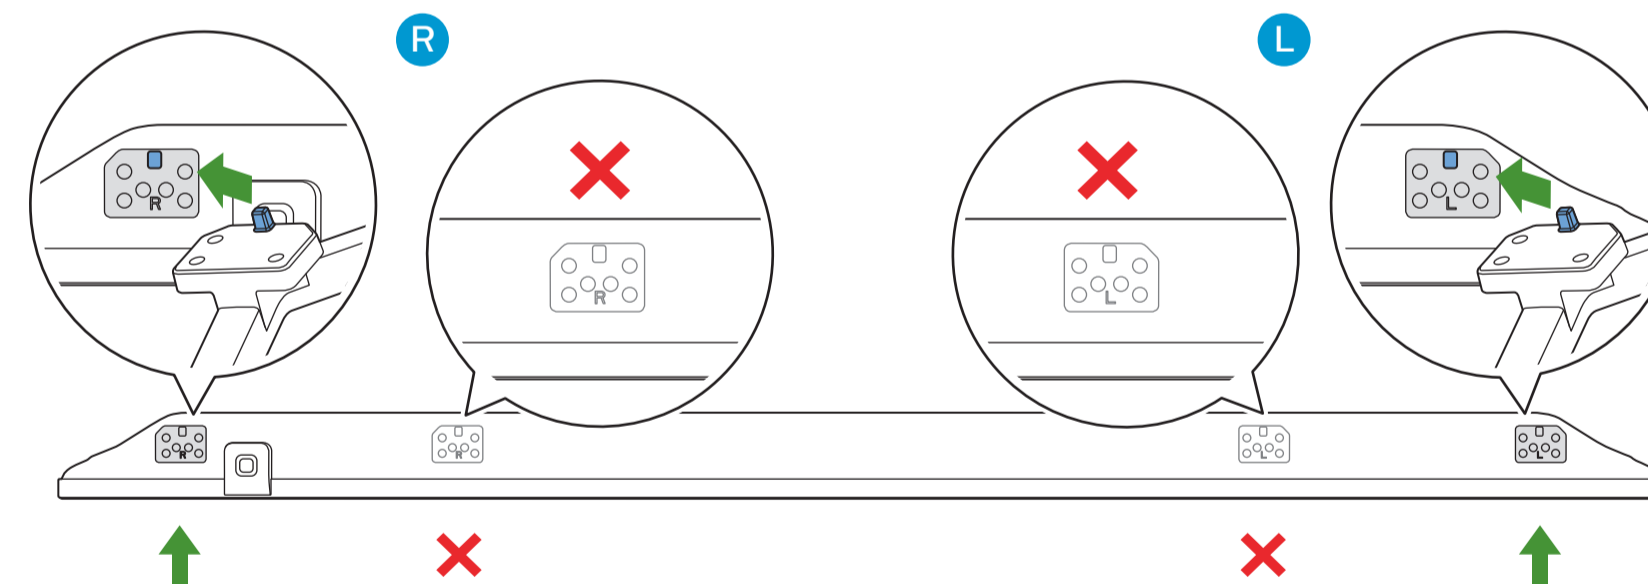

PHILIPS

大型顯示器

快速使用指南

8516 / 8526 / 8576 系列

A

70"

75"

1

2

75"

2

3

VESA (x, y)

溫馨提示：
壁掛安裝時，請先將機器壁掛鎖附位置的螺絲(已安裝)取出，此螺絲非標準壁掛螺絲，請勿使用。

設備名稱：Philips LED背光源智慧型顯示器
型號(型式)：70PUH8516/96, 70PUH8576/96, 75PUH8516/96, 75PUH8576/96

單元	限用物質及其化學符號					
	鉛 (Pb)	汞 (Hg)	鎘 (Cd)	六價鉻 (Cr ⁶⁺)	多溴聯苯 (PBB)	多溴二苯醚 (PBDE)
塑料外框	○	○	○	○	○	○
後殼	○	○	○	○	○	○
液晶面板	-	○	○	○	○	○
電路板組件	-	○	○	○	○	○
底座	○	○	○	○	○	○
電源線	-	○	○	○	○	○
其他線材	-	○	○	○	○	○
遙控器	-	○	○	○	○	○