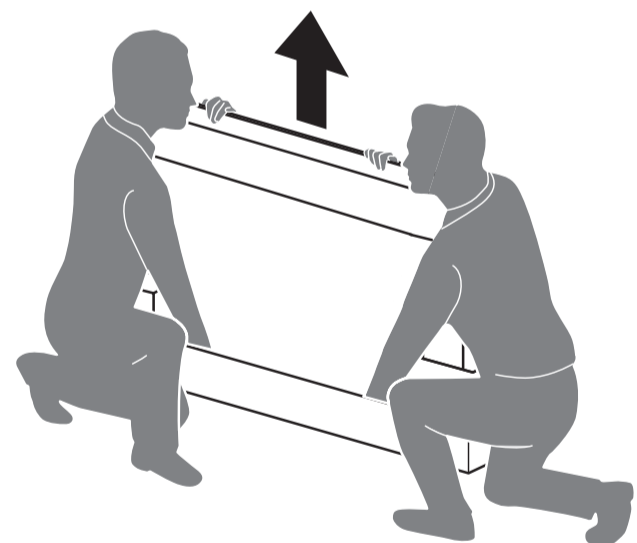

PHILIPS

大型顯示器

快速使用指南

8516 / 8526 / 8576 系列

A

70"

75"

1

2

75"

2

3

VESA (x, y)

溫馨提示：
壁掛安裝時，請先將機器壁掛鎖附位置的螺絲(已安裝)取出，此螺絲非標準壁掛螺絲，請勿使用。

設備名稱：Philips LED背光源智慧型顯示器
型號(型式)：70PUH8516/96, 70PUH8576/96, 75PUH8516/96, 75PUH8576/96

單元	限用物質及其化學符號					
	鉛 (Pb)	汞 (Hg)	鎘 (Cd)	六價鉻 (Cr ⁶⁺)	多溴聯苯 (PBB)	多溴二苯醚 (PBDE)
塑料外框	○	○	○	○	○	○
後殼	○	○	○	○	○	○
液晶面板	-	○	○	○	○	○
電路板組件	-	○	○	○	○	○
底座	○	○	○	○	○	○
電源線	-	○	○	○	○	○
其他線材	-	○	○	○	○	○
遙控器	-	○	○	○	○	○