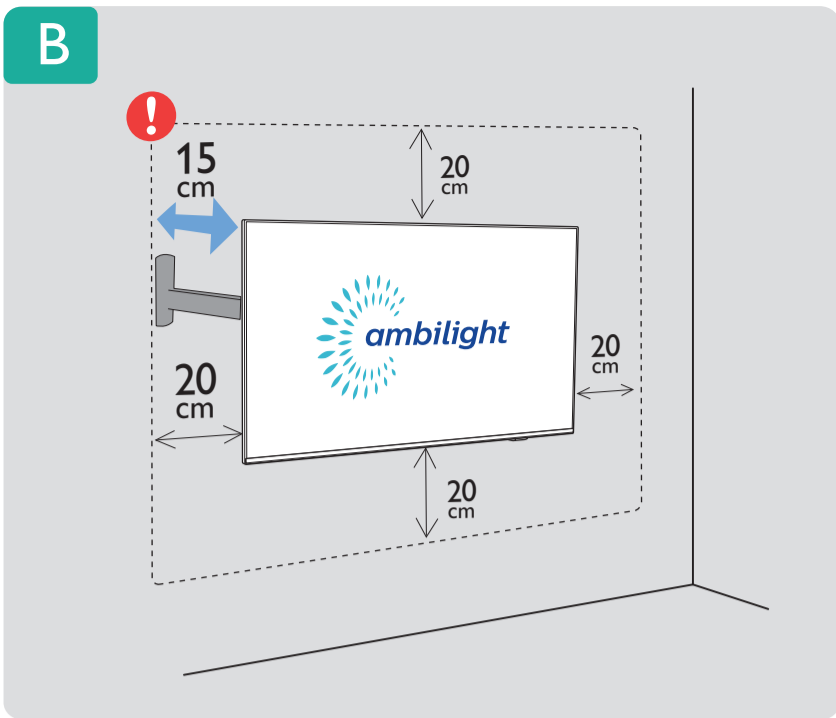

VESA (x, y)

溫馨提示：
壁掛安裝時，請先將機器壁掛鎖附位置的螺絲(已安裝)取出，此螺絲非標準壁掛螺絲，請勿使用。

設備名稱：Philips LED背光源智慧型顯示器
型號(型式)：70PUH8516/96, 70PUH8576/96, 75PUH8516/96, 75PUH8576/96

單元	限用物質及其化學符號					
	鉛 (Pb)	汞 (Hg)	鎘 (Cd)	六價鉻 (Cr⁶⁺)	多溴聯苯 (PBB)	多溴二苯醚 (PBDE)
塑料外框	○	○	○	○	○	○
後殼	○	○	○	○	○	○
液晶面板	-	○	○	○	○	○
電路板組件	-	○	○	○	○	○
底座	○	○	○	○	○	○
電源線	-	○	○	○	○	○
其他線材	-	○	○	○	○	○
遙控器	-	○	○	○	○	○

備考1. "○" 係指該項限用物質之百分比含量未超出百分比含量基準值。
備考2. "-" 係指該項限用物質為排除項目。

繁體中文 請閱讀安全說明。

此機種無附上紙本使用手冊，請使用以下網址輸入機種型號搜尋後自行下載。

*使用手冊包含限用物質標示說明。
www.philips.com/TVsupport