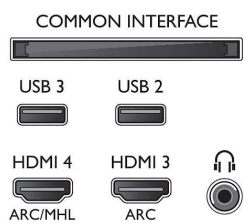

Image/affichage

- Format d'image: 16/9
- Diagonale de l'écran (pouces): 49 pouces
- Diagonale de l'écran (cm): 123 cm
- Afficheur: LED 4K Ultra HD
- Résolution d'écran: 3 840 x 2 160

- Luminosité: 400 cd/m²
- Amélioration de l'image: Micro Dimming Pro, Ultra Résolution, Pixel Precise Ultra HD, Perfect Natural Motion
- Rapport de luminosité maximale: 65 %

Résolution d'affichage prise en charge

- Entrées ordinateur sur HDMI1/2: Jusqu'à 4K UHD 3 840 x 2 160 à 60 Hz
- Entrées ordinateur sur HDMI3/4: jusqu'à 4K Ultra HD 3840 x 2160 à 30 Hz, jusqu'à FHD 1920 x 1080 à 60 Hz

- Entrées vidéo sur HDMI1/2: jusqu'à 4K UHD 3 840 x 2 160 à 60 Hz
- Entrées vidéo sur HDMI3/4: jusqu'à FHD 1920 x 1080 à 60 Hz, jusqu'à 4K Ultra HD 3840 x 2160 à 30 Hz

Tuner/réception/transmission

- TV numérique: DVB-T/T2/T2-HD/C/S/S2
- Lecture vidéo: NTSC, PAL, SECAM
- Prise en charge MPEG: MPEG-2, MPEG-4
- Guide des programmes de télévision*: Guide électronique de programmes 8 j.

Connexions

Side

Rear

Caractéristiques

- Indication de l'intensité du signal
- Télétexte: Hypertexte 1 000 pages
- Compatible HEVC

Android TV

- Système d'exploitation: Android™ 6.0 (Marshmallow)
- Applications intégrées: Google Play Films*, Google Play Musique*, Google Search, YouTube
- Taille de la mémoire (flash): Extensible via mémoire USB, 16 Go*