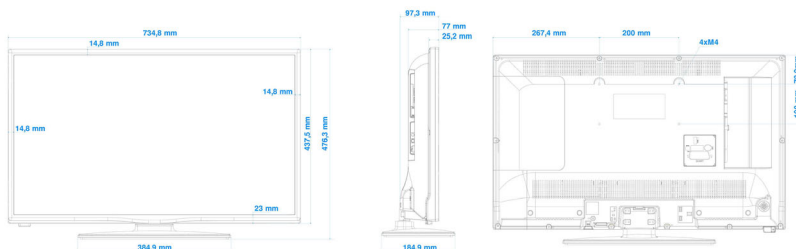

## Afmetingen

- Breedte van het apparaat: 735 mm

Publicatiedatum  
2024-03-31

Versie: 1.0.1

EAN: 87 18863 00703 7

© 2024 Koninklijke Philips N.V.  
Alle rechten voorbehouden.

Specificaties kunnen zonder voorafgaande kennisgeving worden gewijzigd. Handelsmerken zijn het eigendom van Koninklijke Philips N.V. en hun respectieve eigenaren.