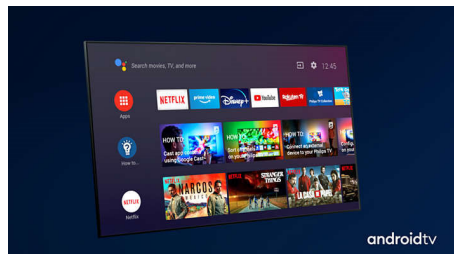

Просто смарт. Android TV

Вашият Android телевизор Philips ви предоставя желаното от вас съдържание – когато го поискате. Можете да персонализирате началния екран, за да показва любимите ви приложения и да улесни достъпа до филми и предавания, които обичате. Или да продължите оттам, откъдето сте спрели.

HDMI свързаност

Ready for gaming

Вашият телевизор Philips разполага с най-новия HDMI и автоматично превключва към настройка с ниско забавяне, когато започнете да играете игра на конзолата си.

Дизайн

Козметичен панел в матовочерно. Тънки крачета.

Дизайн

Търсите телевизор, подходящ за вашата стая? Този 4K смарт телевизор е точно за вас! Практически безрамковият екран подхожда на почти всякакъв интериор. Докато тънките крачета правят екрана да изглежда така, сякаш се носи над секцията или масичката.

Изкуствен интелект с гласово управление

Този Android телевизор Philips ви предлага избор от гласови асистенти! Управлявайте телевизора чрез съвместими с Google Асистент интелигентни домашни устройства с гласа си.