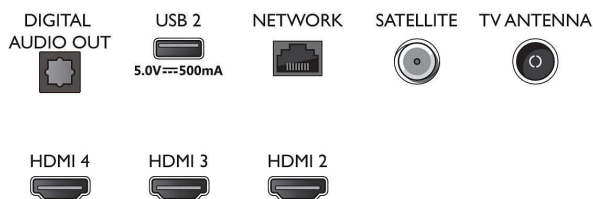

Спецификации

Картина/дисплей

- Съотношение на размерите на картината: 16:9
- Размер на екрана по диагонал (инчове): 50 инч
- Размер на екрана по диагонал (метрична с-ма): 126 см
- Дисплей: 4K Ultra HD LED
- Разделителна способност на екрана: 3840 x 2160
- Блок за обработка на картината: Pixel Precise Ultra HD
- Подобрение на картината: Разделителна способност Ultra, Dolby Vision, HLG (Hybrid Log

- Gamma), Съвместим с HDR10+
- Размер на екрана по диагонал (инчове): 50 инча

Поддържана разделителна способност на дисплея

- Компютърни входове на всички HDMI: до 4K UHD 3840 x 2160 при 60 Hz, Поддържан HDR, HDR10/HLG
- Видео входове на всички HDMI: до 4K UHD 3840 x 2160 при 60 Hz, Поддържан HDR, HDR10/HLG (Hybrid Log Gamma), HDR10+/
  Gamma), Съвместим с HDR10+

Dolby Vision

Тuner / Приемане / Предаване

- Цифров телевизор: DVB-T/T2/T2-HD/C/S/S2
- Възпроизвеждане на видео: PAL, SECAM
- Поддръжка на MPEG: MPEG2, MPEG4
- Телевизионен справочник на програмите*: Електронен справочник на програмите за 8 дни
- Индикатор за силата на сигнала
- Телетекст: 1000 страници Hypertext
- HEVC поддръжка

Connections

Side

Bottom