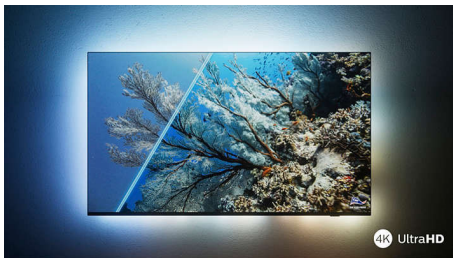

PHILIPS

4K UHD LED Android TV

Звук от Dolby Atmos Поддържа всички основни HDR формати, 126 см (50") Android TV

50PUS7406/12

Акценти

Поддържа всички основни HDR формати

Вашият Philips 4K UHD телевизор е съвместим с всички основни HDR формати, включително Dolby Vision. Независимо дали става въпрос за сериала, който не трябва да пропускате или за най-новата видеоигра, сенките ще бъдат по-дълбоки. Ярките повърхности ще блестят. Цветовете ще бъдат по-истински.

Dolby Vision + Dolby Atmos

Поддръжката на премиум видео и аудио форматите Dolby означава, че HDR съдържанието, което гледате, ще изглежда

страхотно. Ще се насладите на картина, която отразява оригиналния замисъл на режисьора, и кристално чист и дълбок звук, който ви обгръща.