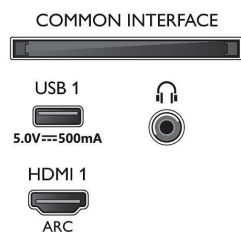

Спецификации

Картина/дисплей

- Съотношение на размерите на картината: 16:9
- Размер на екрана по диагонал (инчове): 50 инч
- Размер на екрана по диагонал (метрична с-ма): 126 см
- Дисплей: 4K Ultra HD LED
- Разделителна способност на екрана: 3840 x 2160
- Блок за обработка на картината: Pixel Precise Ultra HD
- Подобрение на картината: Разделителна способност Ultra, Dolby Vision, HLG (Hybrid Log

- Gamma), Съвместим с HDR10+
- Размер на екрана по диагонал (инчове): 50 инча

Поддържана разделителна способност на дисплея

- Компютърни входове на всички HDMI: до 4K UHD 3840 x 2160 при 60 Hz, Поддържан HDR, HDR10/HLG
- Видео входове на всички HDMI: до 4K UHD 3840 x 2160 при 60 Hz, Поддържан HDR, HDR10/HLG (Hybrid Log Gamma), HDR10+/
  Gamma), Съвместим с HDR10+

Dolby Vision

Тuner / Приемане / Предаване

- Цифров телевизор: DVB-T/T2/T2-HD/C/S/S2
- Възпроизвеждане на видео: PAL, SECAM
- Поддръжка на MPEG: MPEG2, MPEG4
- Телевизионен справочник на програмите*: Електронен справочник на програмите за 8 дни
- Индикатор за силата на сигнала
- Телетекст: 1000 страници Hypertext
- HEVC поддръжка

Connections

Side