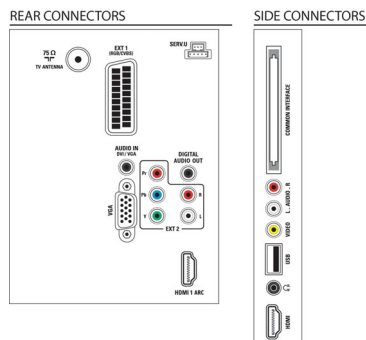

- Ρυθμίσεις φορμά οθόνης: 4:3, Αυτόματο γέμισμα, Αυτόματο ζουμ, Επέκταση ταινίας σε 14:9, Επέκταση ταινίας σε 16:9, Ζουμ υποτίτλων, Super Zoom, Χωρίς κλιμάκωση, Ευρεία οθόνη
- Teletext: Smart Text 1000 σελίδων
- Δυνατότητα αναβάθμισης υλικολογισμικού: Οδηγός αυτόματης αναβάθμισης υλικολογισμικού, Υλικολογισμικό με δυνατότητα αναβάθμισης μέσω USB

Δέκτης/Λήψη/Μετάδοση

- Ψηφιακή τηλεόραση: DVB-C MPEG2*, DVB-C MPEG4*, DVB-T MPEG2*, DVB-T MPEG4*
- Αναπαραγωγή βίντεο: NTSC, PAL, SECAM

Ρεύμα

- Τροφοδοσία ρεύματος: 220-240V, 50Hz
- Θερμοκρασία περιβάλλοντος: 5 °C έως 35 °C
- Σήμα ενεργειακής κλάσης: C
- Ενεργειακό σήμα EE, ισχύς: 99 W
- Ετήσια κατανάλωση ρεύματος: 145 kWh
- Κατανάλωση ρεύματος κατά την αναμονή: 0,3 W
- Λειτουργίες εξοικονόμησης ενέργειας: Λειτουργία Eco, Μενού ρυθμίσεων Eco, Αισθητήρας φωτός, Σίγαση εικόνας (για ραδιόφωνο)
- Περιεκτικότητα σε μόλυβδο: Ναι*

Διαστάσεις

- Διαστάσεις κουτιού (Π x Υ x Β): 1220 x 746 x 160 χιλ.
- Διαστάσεις σετ (Π x Υ x Β): 1018 x 635,8 x 83 χιλ.
- Διαστάσεις συσκευής με βάση (Π x Υ x Β): 1018 x 683 x 236,4 χιλ.
- Βάρος προϊόντος: 11,5 κ.
- Βάρος προϊόντος (+βάση): 14,2 κ.
- Βάρος με την συσκευασία: 17,3 κ.
- Συμβατό στήριγμα τοίχου: ρυθμιζόμενο 300 x 200 χιλ.

Αξεσουάρ

- Συμπεριλαμβανόμενα αξεσουάρ: Καλώδιο ρεύματος, Τηλεχειριστήριο, 2 μπαταρίες AAA, Βάση τραπέζιου, Εγχειρίδιο χρήσης, Οδηγός γρήγορης έναρξης, Φυλλάδιο εγγύησης

Ημερομηνία έκδοσης
2019-11-12

Έκδοση: 6.1.9

12 NC: 8670 000 71863
EAN: 87 12581 58190 9

© 2019 Koninklijke Philips N.V.
Με την επιφύλαξη παντός δικαιώματος.

Οι προδιαγραφές ενδέχεται να αλλάζουν χωρίς προειδοποίηση. Τα εμπορικά σήματα ανήκουν στην Koninklijke Philips N.V. ή στους αντίστοιχους ιδιοκτήτες.

www.philips.com

* Η τηλεόραση υποστηρίζει τη λήψη DVB για 'ελεύθερες' μεταδόσεις. Ενδέχεται να μην υποστηρίζονται συγκεκριμένοι πάροχοι DVB. Μπορείτε να βρείτε μια ενημερωμένη λίστα στην ενότητα Συνήθεις ερωτήσεις της τοποθεσίας web υποστήριξης της Philips. Για ορισμένους παρόχους, απαιτείται Περιορισμένη πρόσβαση και εγγραφή. Επικοινωνήστε με τον πάροχό σας για περισσότερες πληροφορίες.

* Ηλεκτρονικός οδηγός προγραμμάτων (EPG) 8 ημερών, η υπηρεσία δεν είναι διαθέσιμη σε όλες τις χώρες

* Αυτή η τηλεόραση περιέχει μόλυβδο μόνο σε ορισμένα μέρη ή εξαρτήματα, όπου δεν υπάρχουν άλλες τεχνολογικές εναλλακτικές, σύμφωνα με τις υπάρχουσες ρήτρες εξαίρεσης στο πλαίσιο της Οδηγίας RoHS.