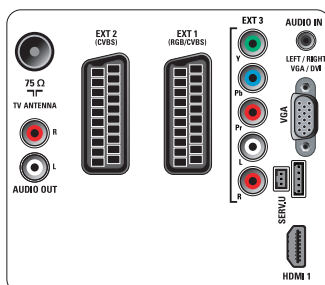

Connectivité

- Ext. 1 SCART/péritel: Audio G/D, RVB
- Ext. 2 SCART: Audio G/D, Entrée CVBS
- Nombre de péritel: 2
- Ext 3: YUV, Entrée audio G/D
- HDMI 1: HDMI v1.3
- Connexions avant/latérales: HDMI v1.3, Entrée CVBS, Entrée audio G/D, USB 2.0
- Autres connexions: Adaptation audio constante, Entrée audio PC, Entrée PC VGA
- EasyLink (HDMI-CEC): Activation instantanée de la lecture, Informations système (langue du menu), EasyLink, Contrôle audio du système, Mise en veille du système

Puissance

- Température ambiante: De 5 °C à 35 °C
- Puissance électrique: 220-240 V, 50 Hz

- Consommation électrique (type): 125 W
- Consommation en veille: 1 W
- Consommation énergétique annuelle: 284,7 kWh
- Présence de plomb: Oui*
- Quantité de mercure: 72 mg

Dimensions

- Support mural compatible: réglable 300 x 200 mm
- Dimensions de l'appareil (l x H x P): 1 018,5 x 635,7 x 83 mm
- Dimensions de l'appareil (support inclus) (l x H x P): 1 018,5 x 683 x 236 mm
- Poids (emballage compris): 17,4 kg
- Poids du produit: 11,5 kg
- Poids du produit (support compris): 12,8 kg
- Dimensions de l'emballage (l x H x P): 1 220 x 746 x 158 mm

Accessoires

- Accessoires fournis: Support de table, Cordon d'alimentation, Guide de mise en route, Mode d'emploi, Livret de garantie, Télécommande, 2 piles AAA

Rear connectors

Side