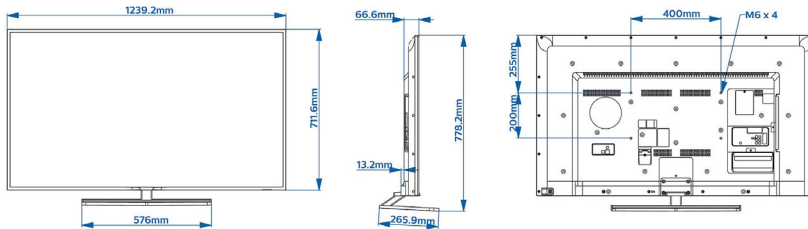

Tuner/ontvangst/transmissie

- Digitale TV: DVB-T/T2/C, HEVC FHD (tot 1080p60)
- Videoweergave: NTSC, PAL
- Analoge TV: PAL
- IP-weergave: Multicast, Unicast

Android TV

- Besturingssysteem: Android™ 5.1 (Lollipop)
- Geheugen (flash): 8 GB

Kenmerken

- Gebruiksgemak: Beeldstijl, Geluidstijl
- Digitale diensten: 8d EPG, Nu & Straks, MHEG, Teletext, HbbTV, Ondertiteling
- Lokale bediening: Joystick

Hospitality-functies

- Hotelmodus: Vergrendelbare joystickbediening, Menuvergrendeling, Vergrendeling installatiemenu, Volumebeperking
- Gevangenismodus: hoge beveiligingsmodus, TXT/MHEG/USB/EPG/Ondertitelingsvergrendeling
- Timer: Sleptimer, Wekker, Wekker met zender, Wekgeluiden

- Inschakelbediening: Zender, Functie, Beeldformaat, Volume, Beeldstijl
- Antidiefstal: Antidiefstalbeveiliging voor batterijen, Kensington-slot
- Energiebeheer: Automatische inschakeling, Milieuvriendelijk/snel opstarten, WoLAN, WoWLAN
- Apps: AppControl, Cloud-apps, Android-apps, Philips TV Remote App
- Uw logo: SmartInfo, Welkomstlogo, Aanpasbaar dashboard (HTML), IPTV-systeem, Gepersonaliseerde apps, Locatienaam (Geonames-ID)
- Klok: Klok in stand-bymodus, Afstandsbedieningsknop die oplicht in het donker, Klok op het scherm, Optionele externe klok
- SmartInfo: HTML5-browser, Interactieve sjablonen
- Kloon- en firmware-update: Direct klonen, Via