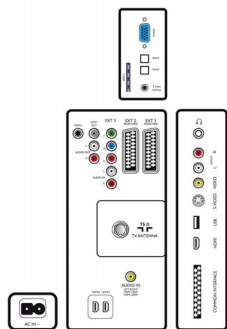

Specifikationer

Billede/display

- Billedformat: 16:9, Widescreen
- Diagonal skærmstørrelse (tommer): 32 tommer
- Diagonal skærmstørrelse (metrisk): 81 cm
- Kabinetfarve: Sort
- Panelopløsning: 1366 × 768p
- Lysstyrke: 500 cd/m²
- Billedforbedring: 3/2 – 2/2 Motion Pull-Down, 3D-kamfilter, Aktiv kontrol, Black Stretch, Blue Stretch, Farveforbedring, Farvetransientsforbedring, Digital

- støjræduktion, Forbedring af luminanstransient, Bevægelsestilpassende de-interlacing, Progressiv scanning, Automatisk hudfarvekorrektion, Dynamisk kontrastforbedring, White Stretch, Grønstrækning, Pixel Plus HD
- Kontrastforhold (typisk): 1.200:1
- Skærmttype: LCD WXGA Active Matrix TFT
- Dynamisk skærmkontrast: 30.000:1
- Svartid (typisk): 6 ms
- Betragtningvinkel (vandret): 176 °

- Maksimalt luminansforhold: 100 %
- Betragtningvinkel (lodret): 176 °
- Større skærmopløsning: Anti-refleksbehandlet skærm

Understøttet skærmopløsning

- Computer-formater: 640 × 480, 60 Hz, 800 × 600, 60 Hz, 1024 × 768, 60 Hz, 1280 × 1024, 60 Hz, 1366 × 768, 60 Hz
- Videoformater: 480i, 60 Hz, 480p, 60 Hz, 576i, 50