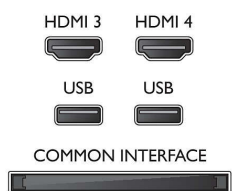

Specifikācijas

Ambilight

- Ambilight funkcijas: Iebūvēts Ambilight+Hue, Pielāgošanās sienas krāsai, Spēļu spēlēšanas režīms, Telpas apgaismojuma režīms
- Ambilight versija: Divpusējs režīms

Attēls/displejs

- Malu attiecība: 16:9
- Ekrāna diagonāles garums (collas): 42 colla
- Ekrāna diagonāles garums (metriskajā sistēmā): 106 cm
- Displejs: 4K Ultra HD LED
- 3D: Pasīvais 3D, 2 spēlētāju pilnekrāna spēle*, 2D

pārvēršana 3D

- Paneļa izšķirtspēja: 3840x2160
- Spilgtums: 450 cd/m²
- Attēlu programma: Pixel Precise Ultra HD
- Attēla uzlabošana: Perfect Natural Motion, Micro Dimming Pro, 600 Hz PMR Ultra, Ultra Resolution

Atbalstītā displeja izšķirtspēja

- Datora ievades visiem HDMI: līdz FHD 1920x1080 pie 60 Hz, 4K Ultra HD 3840x2160 pie 30Hz
- Video ievades visiem HDMI: līdz FHD 1920x1080p, pie 24, 25, 30, 50, 60 Hz, līdz 4K Ultra HD 3840x2160p, pie 24, 25, 30 Hz

Uztvērējs/uztveršana/pārraide

- Digitālā TV: DVB-T/C/S/S2, Astra HD+ atbalsts
- Video atskaņošana: NTSC, PAL, SECAM
- MPEG atbalsts: MPEG2, MPEG4
- TV pārraīžu ceļvedis*: 8 dienu elektroniskā TV programma
- Signāla stipruma indikators
- Teleteksts: 1000 lapu hiperteksts

Smart TV

- Interaktīvā televīzija: HbbTV
- SmartTV programmas*: Catch-up TV, Spotify, Tiešsaistes lietojumprogrammas, Tiešsaistes video

Connections

Side