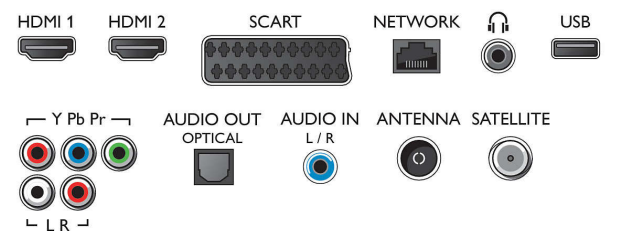

Smart TV

- Interaktīvā televīzija: HbbTV
- SmartTV programmas*: Catch-up TV, Spotify, Tiešsaistes lietojumprogrammas, Tiešsaistes video

Connections

Side

Rear

Specifikācijas

- veikali, Atvērt interneta pārlūkprogrammu, YouTube
- Social TV: Skype, Twitter