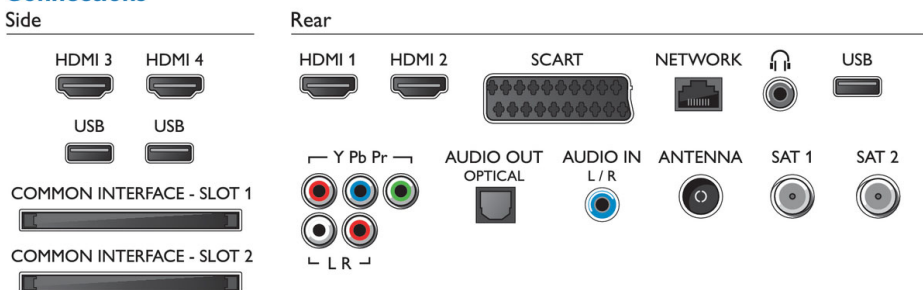

Viritin/vastaanotto/signaalinsiirto

- Digitaalitelevisio: 2 x DVB-T/T2/C/S/S2, Astra HD+ -tuki
- MPEG-tuki: MPEG2, MPEG4
- Videotoisto: NTSC, PAL, SECAM
- TV-ohjelmaopas*: 8 päivän elektroninen ohjelmaopas
- Signaaliavoimakkuuden ilmaisim
- Teksti-tv: 1 200 sivun Hyperteksti-tv

Virta

- Verkkovirta: Vaihtovirta: 220-240 V, 50/60 Hz
- Ympäristön lämpötila: 5-35 °C
- EU:n energiatehokkuusmerkintä: 112 W
- Vuosittainen energiankulutus: 155 kWh
- Energiatohokkuusluokka: A
- Virrankulutus valmistusilassa: <0,3 W
- Virrankulutus laitteen ollessa sammutettuna: <0,3 W
- Virransäästöominaisuudet: Automaattinen vIRRANKATKAISUAJASTIN, Valosensori, Kuvanmykistys (radio)

Mitat

- Laatikon mitat (L x K x S): 1341 x 929 x 264 mm
- Laitteen mitat (L x K x S): 1232 x 710 x 52 mm
- Laitteen mitat jalustan kanssa (L x K x S): 1233 x 741 x 236 mm
- Sopii VESA-seinäkiinnitykseen: 400 x 400 mm
- Tuotteen paino: 19,6 kg
- Tuotteen paino (+jalusta): 23,7 kg
- Paino pakattuna: 30,2 kg
- Viimeistely (takaosa): Musta
- Viimeistely (etuosa): Tummanharmaa harjattu alumiini
- Viimeistely (sivuosa): Tummanharmaa harjattu alumiini

Lisätarvikkeet

- Mukana tulevat lisätarvikkeet: 2 x aktiiviset 3D-lasit, Kaukosäädin, 2 x AA-paristoa, Kaareva jalusta, Virtajohto, Pikaopas, Laki- ja turvallisuusese
- Lisätarvikkeet: Aktiiviset lasit PTA509, Aktiiviset lasit PTA519, USB-PC-peliohjaus (Xmode)

Connections

Julkaisupäivä 2022-04-26

Versio: 8.5.2

12 NC: 8670 001 19811
EAN: 87 18863 00143 1

© 2022 Koninklijke Philips N.V.
Kaikki oikeudet pidätetään.

Tiedot voivat muuttua ilman erillistä ilmoitusta.
Tavaramerkit ovat Koninklijke Philips N.V:n tai omistajiensa omaisuutta.

www.philips.com

- Lisätietoja maakohtaisista Smart TV -palveluista on osoitteessa www.philips.com/TV
- Käytettävissä olevat Android-sovellukset vaihtelevat maittain. Lisätietoja on paikallisessa Google Play Storessa.
- USB-tallennus toimii vain digikanavilla. Tallennusta voi rajoittaa lähetysohjelmien suojaus (CI+). Maa- ja kanavakohtaisia rajoituksia saattaa olla.
- Vanhempien on tarkkailtava lapsiaan 3D-katselun aikana ja varmistettava, että he eivät kärsi edellä mainituista oireista. 3D-kuvan katseleminen ei suositella alle 6-vuotiaille lapsille, koska heidän näkönsä ei ole vielä täysin kehittynyt.
- TV tukee maksuttomien kanavien DVB-vastaanottoa. Kaikkia DVB-operaattoreita ei ehkä tueta. Ajantasainen luettelo on Philips-tukisivuston FAQ-osassa. Jotkin operaattorit saattavat edellyttää CA-moduulia ja tilausta. Kysy lisätietoja operaattorilta.
- Energiankulutus ilmoitetaan kilowattitunteina vuodessa, ja se perustuu vIRRANKULUTUKSEEN, jossa televisiota käytetään 4 tuntia päivässä 365 päivän ajan. Todellinen energiankulutus riippuu television käytöstä.
- Ohjelmaoppaan sisältö (enintään 8 päivää) vaihtelee maittain ja palveluntarjoajan mukaan.
- Cloud TV -valikoima riippuu maan tarjonnasta ja lainsäädännöstä
- (Philips) yhteensopiva vain tietyt Philips-soittimen kanssa.
- Philipsin kaukosäädinsovellus ja siihen liittyvät ominaisuudet vaihtelevat TV-mallin, maan/alueen, älylaitteen ja käyttöjärjestelmän mukaan. Lisätietoja on osoitteessa www.philips.com/TV.
- Wi-Fi Miracast -yhteensopivuus: Android 4.2 tai sitä uudempi. Lisätietoja on laitteen käyttöohjeissa.