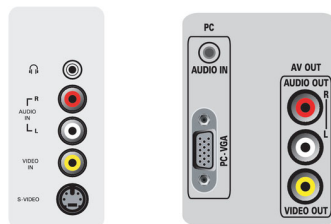

Tuner/Reception/Transmission

- Aerial Input: 75 ohm coaxial (IEC75)
- TV system: PAL I, PAL B/G, PAL D/K, SECAM B/G, SECAM D/K
- Video Playback: NTSC, SECAM, PAL
- Tuner bands: Hyperband, S-Channel, UHF, VHF
- Number of Preset Channels: 100
- Tuner Display: PLL

Connectivity

- AV 1: Audio L/R in, YPbPr
- AV 2: Audio L/R in, YPbPr
- AV 3: Audio L/R in, CVBS in, S-Video in
- AV 4: HDMI
- AV 5: HDMI
- Number of AV connections: 7
- Front / Side connections: Audio L/R in, CVBS in, Headphone out, S-video in
- Other connections: Monitor out, CVBS, L/R (cinch), PC Audio in, PC-In VGA

Power

- Ambient temperature: 5 °C to 40 °C
- Mains power: 100-240V, 50/60Hz
- Power consumption: 340 W
- Standby power consumption: <1W

Accessories

- Included Accessories: Table top stand, Power cord, Quick start guide, User Manual, Registration card, Warranty certificate, Remote Control, Batteries for remote control

Dimensions

- Color cabinet: Black cabinet with Black Hi Gloss deco Frame
- Set dimensions (W x H x D): 1288 x 835 x 124 mm
- Set dimensions with stand (W x H x D): 1288 x 901 x 325 mm
- Product weight: 40 kg
- Product weight (+stand): 50 kg
- Box dimensions (W x H x D): 1385 x 927 x 277 mm
- Weight incl. Packaging: 58 kg
- VESA wall mount compatible: 800 x 400 mm

Issue date 2019-06-28

Version: 7.0.14

12 NC: 8670 000 31909
EAN: 87 12581 34851 9

© 2019 Koninklijke Philips N.V.
All Rights reserved.

Specifications are subject to change without notice.
Trademarks are the property of Koninklijke Philips N.V.
or their respective owners.

www.philips.com