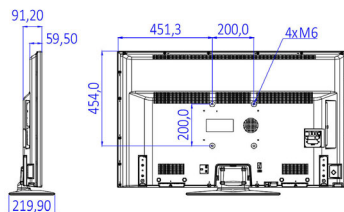

- Formats audio pris en charge: MP3, AAC, WAV, WMA (version 2 à 9.2)
- Formats de sous-titres pris en charge: SRT, SSA, SUB, ASS, SMI, TXT
- Formats d'image pris en charge: BMP, JPG, PNG
- Résolution vidéo sur USB prise en charge: jusqu'à 1 920 x 1 080p@30 Hz
- Connexions multimédias: USB

Audio

- Puissance de sortie audio: 16 (2 x 8) W
- Enceintes: 2, Dirigés vers le bas
- Fonctionnalités audio: Atténuateur, Solde, AVL, Incredible Surround, Basses dynamiques

Alimentation

- Puissance électrique: 220-240 V CA ; 50-60 Hz
- Température ambiante: 5 °C à 45 °C
- Consommation en veille: $0,3\text{ W}$
- Classe énergétique: A++
- Classe énergétique européenne: 49 W
- Fonctions d'économie d'énergie: Mode Eco
- Consommation énergétique annuelle: 71 kWh

Accessoires

- Inclus: Télécommande 22AV1407A/12, 2 piles AAA, Support de table, Livret de garantie, Brochure légale et de sécurité
- En option: Télécommande de configuration 22AV9573A

Connectivité, côté

- Logement à interface commune: CI+ 1.3
- Sortie casque: Minifiche
- USB1: USB 2.0
- Entrée AV: CVBS+G/D (RCA)

Connectivité, arrière

- Péritel: CVBS, RVB, SVHS
- Antenne: IEC-75
- HDMI1: HDMI 1.4, ARC
- Sortie audio numérique: Coaxiale (SPDIF)
- Entrée VGA: D-Sub 15 broches
- HDMI2: HDMI 1.4

Fonctions avancées de connectivité

- EasyLink (HDMI CEC): Activation de la lecture d'une seule pression sur un bouton, Mise en veille du système

Date de publication
2024-04-19

Version: 1.0.1

EAN: 87 18863 00934 5

© 2024 Koninklijke Philips N.V.
Tous droits réservés.

Les caractéristiques sont sujettes à modification sans préavis. Les marques commerciales sont la propriété de Koninklijke Philips N.V. ou de leurs détenteurs respectifs.

www.philips.com

Design

- Couleur: Noir

Dimensions

- Largeur de l'appareil: 1 112 millimètre
- Hauteur de l'appareil: 653 millimètre
- Profondeur de l'appareil: 60/91 millimètre
- Poids du produit: 10,5 kg
- Largeur appareil (support inclus): 1112 millimètre
- Hauteur appareil (support inclus): 691 millimètre
- Profondeur appareil (support inclus): 220 millimètre
- Poids du produit (support compris): 11,4 kg
- Compatible avec un montage mural: M6, 200 x 200 mm

* Les fonctionnalités disponibles dépendent de l'implémentation choisie par l'intégrateur.

* Consommation électrique type en mode marche mesurée conformément à la norme CEI 62087 deuxième édition. La consommation électrique réelle dépend de l'utilisation du téléviseur.

* Ce téléviseur contient du plomb uniquement dans certaines parties ou certains composants pour lesquels aucune solution alternative n'existe conformément aux clauses de non-responsabilité de la directive RoHS.