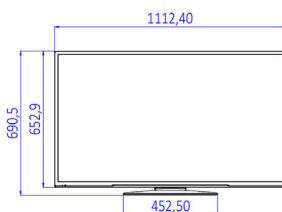

- Formats audio pris en charge: MP3, AAC, WAV, WMA (version 2 à 9.2)
- Formats de sous-titres pris en charge: SRT, SSA, SUB, ASS, SMI, TXT
- Formats d'image pris en charge: BMP, JPG, PNG
- Résolution vidéo sur USB prise en charge: jusqu'à 1 920 x 1 080p@30 Hz
- Connexions multimédias: USB

Audio

- Puissance de sortie audio: 16 (2 x 8) W
- Enceintes: 2, Dirigés vers le bas
- Fonctionnalités audio: Atténuateur, Solde, AVL, Incredible Surround, Basses dynamiques

Alimentation

- Puissance électrique: 220-240 V CA ; 50-60 Hz
- Température ambiante: 5 °C à 45 °C
- Consommation en veille: $0,3\text{ W}$
- Classe énergétique: A++
- Classe énergétique européenne: 49 W
- Fonctions d'économie d'énergie: Mode Eco
- Consommation énergétique annuelle: 71 kWh

Accessoires

- Inclus: Télécommande 22AV1407A/12, 2 piles AAA, Support de table, Livret de garantie, Brochure légale et de sécurité
- En option: Télécommande de configuration 22AV9573A

Connectivité, côté

- Logement à interface commune: CI+ 1.3
- Sortie casque: Minifiche
- USB1: USB 2.0
- Entrée AV: CVBS+G/D (RCA)

Connectivité, arrière

- Péritel: CVBS, RVB, SVHS
- Antenne: IEC-75
- HDMI1: HDMI 1.4, ARC
- Sortie audio numérique: Coaxiale (SPDIF)
- Entrée VGA: D-Sub 15 broches
- HDMI2: HDMI 1.4

Fonctions avancées de connectivité

- EasyLink (HDMI CEC): Activation de la lecture d'une seule pression sur un bouton, Mise en veille du système

Date de publication
2024-04-19

Version: 1.0.1

EAN: 87 18863 00934 5

© 2024 Koninklijke Philips N.V.
Tous droits réservés.

Les caractéristiques sont sujettes à modification sans préavis. Les marques commerciales sont la propriété de Koninklijke Philips N.V. ou de leurs détenteurs respectifs.

www.philips.com

Design

- Couleur: Noir

Dimensions

- Largeur de l'appareil: 1 112 millimètre
- Hauteur de l'appareil: 653 millimètre
- Profondeur de l'appareil: 60/91 millimètre
- Poids du produit: 10,5 kg
- Largeur appareil (support inclus): 1112 millimètre
- Hauteur appareil (support inclus): 691 millimètre
- Profondeur appareil (support inclus): 220 millimètre
- Poids du produit (support compris): 11,4 kg
- Compatible avec un montage mural: M6, 200 x 200 mm

* Les fonctionnalités disponibles dépendent de l'implémentation choisie par l'intégrateur.

* Consommation électrique type en mode marche mesurée conformément à la norme CEI 62087 deuxième édition. La consommation électrique réelle dépend de l'utilisation du téléviseur.

* Ce téléviseur contient du plomb uniquement dans certaines parties ou certains composants pour lesquels aucune solution alternative n'existe conformément aux clauses de non-responsabilité de la directive RoHS.