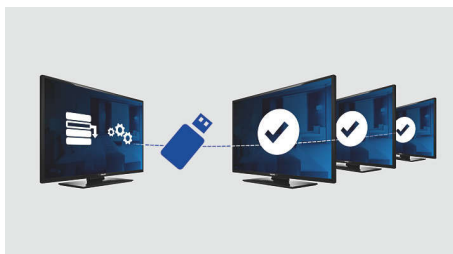

Clonage par USB

Cette fonction permet de copier en toute simplicité les paramètres de programmation et les chaînes de programmation d'un téléviseur vers un autre, et ce, en moins d'une minute. Elle assure l'uniformité entre les téléviseurs et réduit considérablement le temps et le coût d'installation.