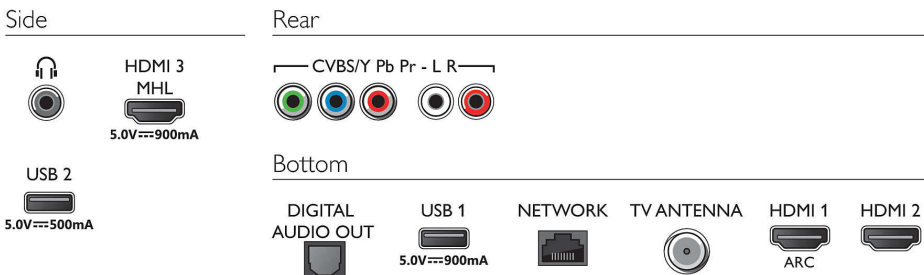

튜너 / 수신 / 전송

- 디지털 TV: ATSC
- 비디오 재생 : NTSC, PAL
- MPEG 지원 : MPEG2, MPEG4
- TV 프로그램 가이드 *: 전자식 주간 프로그램 가이드

스마트 TV 기능

- 사용자 상호 작용 : 멀티-touch 클라이언트, SimplyShare, Wi-Fi Miracast 인증 *
- 프로그램 : TV 일시 중지
- 스마트 TV 앱 *: 온라인 비디오 스토어, 인터넷 브라우저 열기, YouTube
- 편리한 설치 : 필립스 장치 자동 감지, 장치 연결 마법사, 네트워크 설치 마법사, 설정 지원 마법사
- 펌웨어 업그레이드 가능 : 펌웨어 자동 업그레이드 방법사, USB 를 통한 펌웨어 업그레이드 가능, 온라인 펌웨어 업그레이드
- 화면 포맷 조정 : 기본 - 전체 화면, 화면에 맞추기, 확대 / 축소, 채우기, 고급 - 이동
- 필립스 TV 리모컨 앱 *: 앱, 채널, 제어, TV 가이드

멀티미디어 응용 프로그램

- 비디오 재생 형식 : AVI, MKV 포함, H264/MPEG-4 AVC, MPEG-1, MPEG-2, MPEG-4, WMV9/VC1, HEVC(H.265)
- 음악 재생 형식 : AAC, MP3, WMA(v2 에서 최대 v9.2), WAV, WMA-PRO(v9 및 v10)

- 지원 가능 자막 파일 형식 : .SMI, .SRT, .SUB, .TXT, .SSA, .ASS
- 사진 재생 형식 : JPEG, BMP, GIF, PNG

사운드

- 출력 파워 (RMS): 20W
- 음향 향상 기능 : 선명한 사운드, AVL(자동 볼륨 조절 장치), Smart Sound, 다이나믹 중저음 향상

커넥티드 기술

- AV 연결 단자 개수 : 1
- HDMI 연결 개수 : 3
- HDMI 기능 : ARC(Audio Return Channel)
- 컴포넌트 (YPbPr) 수 : 1 개
- EasyLink(HDMI-CEC): 리모콘 패스스루 (Passthrough), 시스템 오디오 컨트롤, 시스템 대기, 원터치 재생
- USB 개수 : 2
- 무선 연결 : Wi-Fi 802.11n 2x2 내장, 이중 대역, Wi-Fi Direct
- 기타 단자 : 디지털 오디오 출력 (광학), 이더넷-LAN RJ-45, 오디오 L/R 입력, F 타입 안테나, 헤드폰 출력

소비전력

- 주전원 : 220~240V 50/60Hz
- 주변 온도 : 5° C ~ 35° C
- 절전 기능 : 자동 전원 끄기 타이머, 사진 화면 끄기 (라디오 청취 시)

액세서리

- 기본 제공 액세서리 : 리모콘, AAA 배터리 2 개, 전원 코드, 퀵 스타트 가이드, 법률 및 안전 브로셔, 탁상용 스탠드

규격

- 폭 설정 : 1684 mm
- 높이 설정 : 968.6 mm
- 깊이 설정 : 100.4 mm
- 제품 중량 : 35.4 kg
- 폭 설정 (스탠드 포함) : 1684 mm
- 세트 높이 (스탠드 포함) : 1042 mm
- 세트 깊이 (스탠드 포함) : 125.42 mm
- 제품 중량 (받침대 포함) : 36.8 kg
- 상자 폭 : 1875 mm
- 상자 높이 : 1124 mm
- 상자 깊이 : 265 mm
- 무게 (포장 포함) : 63.7 kg
- 벽 부착 마운트 호환 가능 : 400 x 400mm

Connections

발행 일자 2023-10-19

버전 : 7.6.1

EAN: 87 18863 01728 9

© 2023 Koninklijke Philips N.V.
All rights reserved.

사양은 예고 없이 변경될 수 있습니다. 상표는 Koninklijke Philips N.V. 또는 각 소유주의 자산입니다.

www.philips.com

* EPG 및 실제 사용 가능 기간 (최대 8 일) 은 국가 및 사업자에 따라 다릅니다.