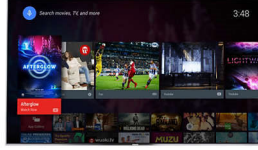

Dört Çekirdek ve Android

Philips Dört Çekirdekli işlemci, heyecan verici bir oyun deneyimi için Android'in gücüyle bir araya geliyor. Android ile TV'nizde süper hızlı, sezgisel ve keyifli bir şekilde gezinebilir, uygulama başlatabilir ve video oynatabilirsiniz.