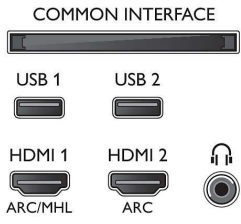

Gücünü Android TV'den alan 4K Ultra İnce TV

123 cm (49 inç) 4K Ultra HD LED TV, Dört Çekirdekli, 16GB, genişletilebilir, DVB T/C/T2/T2-HD/S/S2

49PUS6412/12

Teknik Özellikler

Ambilight

- Ambilight Özellikleri: Dahili Ambilight+Hue, Ambilight Müzik, Oyun Modu, Duvar rengine uyarlama, Dinlenme modu
- Ambilight Versiyonu: 2 taraflı

Görüntü/Ekran

- En-boy oranı: 16:9
- Çapraz ekran boyutu (inç): 49 inç
- Çapraz ekran boyutu (metrik): 123 cm
- Ekran: 4K Ultra HD LED
- Ekran çözünürlüğü: 3840x2160

- Parlaklık: 350 cd/m²
- Görüntü geliştirme: Micro Dimming Pro, Ultra Çözünürlük, Doğal Hareket, Pixel Plus Ultra HD, 900 PPI
- Parlaklık tepe oranı: 65 %
- Çapraz ekran boyutu (inç): 49 inç

Desteklenen Ekran Çözünürlüğü

- HDMI1/2'de bilgisayar girişleri: 60 Hz'de 4K UHD 3840x2160 değerine kadar
- HDMI3/4'te bilgisayar girişleri: 30 Hz'de 4K UHD 3840x2160 değerine kadar, 60 Hz'de FHD

- 1920x1080 değerine kadar
- HDMI1/2'de video girişleri: 60 Hz'de 4K UHD 3840x2160 değerine kadar
- HDMI3/4'te video girişleri: 60 Hz'de FHD 1920x1080 değerine kadar, 30 Hz'de 4K UHD 3840x2160 değerine kadar

Tuner/Alım/İletim

- Dijital TV: DVB-T/T2/T2-HD/C/S/S2
- Video Oynatma: NTSC, PAL, SECAM
- MPEG Desteği: MPEG2, MPEG4
- TV Program rehberi*: 8 günlük Elektronik Program

Connections

Side