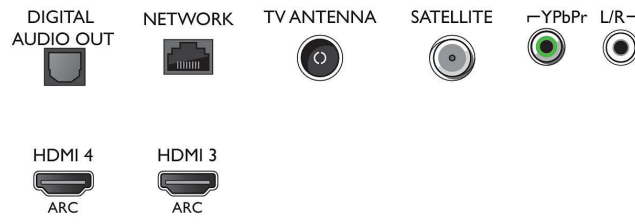

Gücünü Android TV'den alan 4K Ultra İnce TV

123 cm (49 inç) 4K Ultra HD LED TV, Dört Çekirdekli, 16GB, genişletilebilir, DVB T/C/T2/T2-HD/S/S2

49PUS6412/12

Teknik Özellikler

Ambilight

- Ambilight Özellikleri: Dahili Ambilight+Hue, Ambilight Müzik, Oyun Modu, Duvar rengine uyarlama, Dinlenme modu
- Ambilight Versiyonu: 2 taraflı

Görüntü/Ekran

- En-boy oranı: 16:9
- Çapraz ekran boyutu (inç): 49 inç
- Çapraz ekran boyutu (metrik): 123 cm
- Ekran: 4K Ultra HD LED
- Ekran çözünürlüğü: 3840x2160

- Parlaklık: 350 cd/m²
- Görüntü geliştirme: Micro Dimming Pro, Ultra Çözünürlük, Doğal Hareket, Pixel Plus Ultra HD, 900 PPI
- Parlaklık tepe oranı: 65 %
- Çapraz ekran boyutu (inç): 49 inç

Desteklenen Ekran Çözünürlüğü

- HDMI1/2'de bilgisayar girişleri: 60 Hz'de 4K UHD 3840x2160 değerine kadar
- HDMI3/4'te bilgisayar girişleri: 30 Hz'de 4K UHD 3840x2160 değerine kadar, 60 Hz'de FHD

- 1920x1080 değerine kadar
- HDMI1/2'de video girişleri: 60 Hz'de 4K UHD 3840x2160 değerine kadar
- HDMI3/4'te video girişleri: 60 Hz'de FHD 1920x1080 değerine kadar, 30 Hz'de 4K UHD 3840x2160 değerine kadar

Tuner/Alım/İletim

- Dijital TV: DVB-T/T2/T2-HD/C/S/S2
- Video Oynatma: NTSC, PAL, SECAM
- MPEG Desteği: MPEG2, MPEG4
- TV Program rehberi*: 8 günlük Elektronik Program

Connections

Side

Bottom