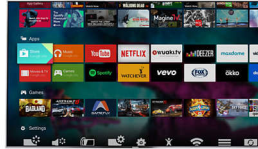

TV İçeriği

Google Play store ve Philips app gallery, size filmler, TV, müzik, uygulamalar ve oyunlardan oluşan büyük bir çevrimiçi koleksiyon sunmak

amacıyla geleneksel TV'nin ötesine geçer. 16 GB genişletilebilir bellek, tüm favori içeriklerinizi kaydetmeniz ve daha fazla uygulama yüklemeniz için fazlasıyla boş alan olduğu anlamına gelir.

Netflix Tarafından Önerilen TV

Netflix, TV şovlarını ve filmleri almış olduğunuz cihazlarda izlemede yenilik sağlama dahil olmak üzere, eğlence deneyimini birçok yönden değiştiriyor. Bir smart TV üzerinde Netflix Tarafından Önerilen TV logosu gördüğünüzde bu, logo sahibi cihazın üyelerin en çok önem verdikleri konulara göre yapılan zorlu testlerden geçtiğini belirtir.

Ses İşleme

Kuvvetli rüzgar, yere düşen bir yaprak, fırtınalı yolda giden bir arabanın yaklaşan tekerlek sesleri... Görüntüye hayat veren detaylardır. Philips Ses İşleme bu detayları benzersiz ses netliği ile bir araya getiriyor. Her şeyi orijinal ses içeriğini destekleyen ve gerektiğinde sesi yükselten stüdyo sınıfı ses birleştirme özelliği ile, yönetmenin planladığı şekilde işitin. Derin bas, net konuşma sesleri ve olağanüstü netlik özellikleri; sadece bir başlangıç.

DTS HD Premium Sound

Büyük TV hoparlörleri, orijinal ses içeriğinin saflığını koruyan güçlü işleme motoru gerektirir. DTS HD Premium Sound, tüketicilerin yüksek ses işleme teknolojilerinden beklendikleri deneyimi sunmak için tasarlanmıştır: Derin, zengin bas ve maksimum ses seviyelerinde dalgalanma, kesilme veya bozulma olmadan kristal netliğinde konuşma sesleri ile üstün surround ses sistemi.