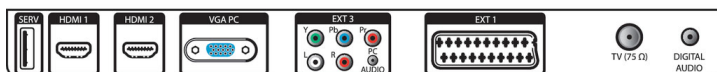

Sintonizador/recepção/transmissão

- Entrada da antena: 75 ohm coaxial (IEC75)
- sistema TV: PAL I, PAL B/G, PAL D/K, SECAM B/G, SECAM D/K, SECAM L/L'
- Reprodução de vídeo: NTSC, SECAM, PAL
- DVB: DVB Terrestre *
- Bandas do sintonizador: Hiperbanda, S-Channel, UHF, VHF

Conectividade

- Scart Ext 1: Áudio E/D, Entrada/saída CVBS, RGB
- Ext 2: Entrada S-vídeo, Entrada CVBS, Entrada áudio L/R
- Ext 3: YPbPr, Entrada áudio L/R
- HDMI 1: HDMI v1.3
- HDMI 2: HDMI v1.3
- EasyLink (HDMI-CEC): Reprodução com um só toque, Standby do sistema
- Outras ligações: Saída auscultador, Entrada Áudio de PC, Entrada PC VGA, Saída S/PDIF (coaxial), Interface comum

Alimentação

- Temperatura ambiente: De 5 °C a 35 °C
- Alimentação eléctrica: 100-240 V, 50/60 Hz
- Consumo de energia: 120 W
- Consumo de energia em modo de espera: < 0,3 W

Dimensões

- Dimensões do conjunto (L x A x P): 667 x 425 x 95 mm
- Dimensões da unidade com suporte (L x A x P): 667 x 487 x 219 mm

- Peso incl. embalagem: 13,0 kg
- Peso do produto: 8,5 kg
- Peso do produto (+suporte): 9,9 kg
- Dimensões da caixa (L x A x P): 764 x 522 x 259 mm
- Compatível com suporte de parede VESA: 200 x 100 mm

Acessórios

- Acessórios incluídos: Suporte para mesa, Cabo de alimentação, Manual de início rápido, Manual do utilizador, Certificado de garantia, Telecomando, Pilhas para telecomando

Data de publicação
2022-04-26

Versão: 4.0.11

12 NC: 8670 000 35183
EAN: 87 12581 37680 2

© 2022 Koninklijke Philips N.V.
Todos os direitos reservados.

Todas as especificações estão sujeitas a alterações sem aviso prévio. As marcas comerciais são propriedade de Koninklijke Philips N.V. ou dos respectivos detentores.

www.philips.com