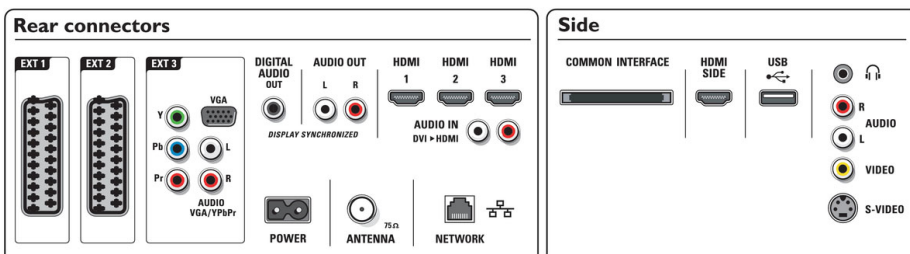

Conectividade

- Scart Ext 1: Áudio E/D, Entrada CVBS, RGB
- Scart Ext 2: Áudio E/D, Entrada CVBS, RGB
- Ext 3: YPbPr, Entrada áudio L/R, entrada VGA PC
- Ext 4: HDMI v1.3
- Ext 5: HDMI v1.3
- Ext 6: HDMI v1.3
- EasyLink (HDMI-CEC): Reprodução com um só toque, Controlo do sistema de áudio, Standby do sistema
- Ligações Frontais/Laterais: HDMI v1.3, Entrada S-video, Entrada CVBS, Entrada áudio L/R, Saída auscultador, USB
- Ligação PC-Rede: Certificação DLNA
- Outras ligações: Saída analógica áudio Esquerda/Direita, Saída S/PDIF (coaxial), Interface comum

Potência

- Temperatura ambiente: De 5 °C a 35 °C
- Alimentação eléctrica: CA 220 - 240 V +/- 10%
- Consumo de energia: 278 W
- Energia (modo de poupança de energia): 190 g W
- Consumo de energia em modo de espera: 0,15 W

Dimensões

- Dimensões do conjunto (L x A x P): 1170 x 736 x 125 mm
- Dimensões da unidade com suporte (A x P): 801 x 297 mm
- Largura do suporte: 650 mm
- Peso incl. Embalagem: 49 kg
- Peso do produto: 45 kg
- Peso do produto (+suporte): 50 kg
- Dimensões da caixa (L x A x P): 1274 x 943 x 331 mm
- Cor da caixa: Caixa preta, frente deco de alto brilho
- Compatível com suporte de parede VESA: 400 x 400 mm

Acessórios

- Acessórios Incluídos: cabo de antena RF, Cabo de alimentação, Manual de início rápido, Manual do Utilizador, Certificado de garantia, Telecommando, Pilhas para telecommando

Data de publicação
2022-04-26

Versão: 5.0.10

12 NC: 8670 000 34195
EAN: 87 12581 36572 1

© 2022 Koninklijke Philips N.V.
Todos os direitos reservados.

Todas as especificações estão sujeitas a alterações sem aviso prévio. As marcas comerciais são propriedade de Koninklijke Philips N.V. ou dos respectivos detentores.

www.philips.com