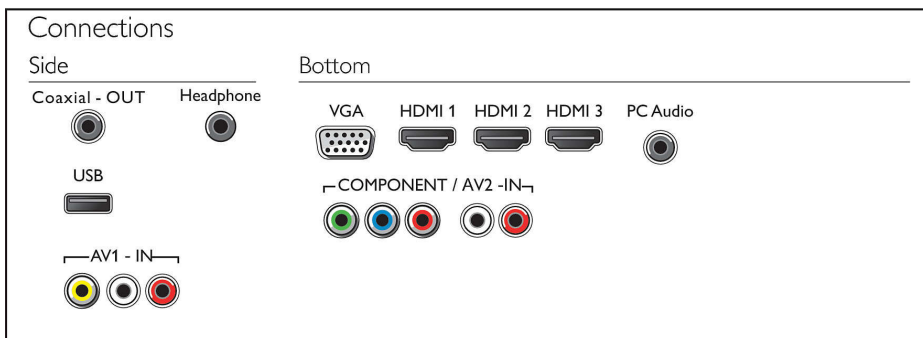

100Hz 完美動態比率 (Perfect Motion Rate)

完美動態比率結合飛利浦的顯示科技與先進視訊處理技術，提升每個影像畫面的品質。無論您喜歡的是玩遊戲，還是觀看步調緊湊的運動賽事或動作片，都能體驗最佳的清晰度與順暢的動態影像。

三個 HDMI 端子，搭配 Easylink

只需要一條纜線，便能同時將畫面和音訊訊號從裝置傳輸到大型顯示器上，幫您省去線路糾結的困擾。HDMI 使用未經壓縮的訊號，確保從來源傳送至螢幕的品質無可挑剔。再搭配上飛利浦 Easylink，您只需要一支遙控器，就能同時對大型顯示器、DVD、藍光、機上盒或家庭劇院系統進行大部分的操作。

HDMI x3
with
easyLINK

32PHH5200/96

規格

畫面 / 顯示

- 長寬比: 16:9
- 顯示器: LED Full HD
- 面板解析度: 1366 x 768p
- 畫面增強: Digital Crystal Clear

支援的螢幕解析度

- 電腦輸入: 高達 1366x768 @ 60Hz
- 視訊輸入: 24、25、30、50、60 Hz, 高達 1366x768p

調諧器 / 接收 / 傳送