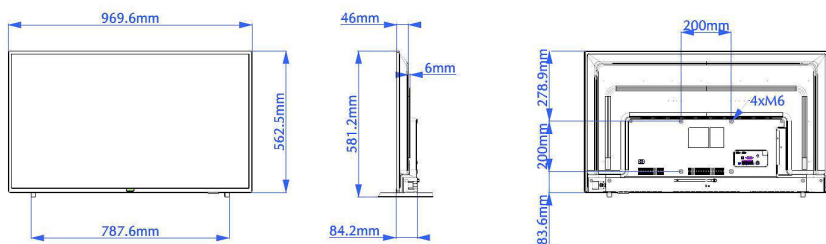

Specifikace

Obraz/displej

- Úhlopříčka obrazovky (palce): 43 palců
- Úhlopříčka obrazovky (metrická): 108 cm
- Displej: LED Full HD, D-LED
- Rozlišení panelu: 1920 x 1080p
- Jas: 250 cd/m²
- Úhel sledování: 178° (H) / 178° (V)

Tuner/přijem/vysílání

- Digitální příjem: DVB-T/T2/C, HEVC FHD (až 1080p60)

- Přehrávání videa: NTSC, PAL, SECAM
- Analogový televizor: PAL, SECAM

Funkce

- Snadné použití: Styl obrazu, Styl zvuku, Formát obrazu, Nezávislé ovládání hlasitosti
- Digitální služby: 8d EPG, Now&Next, MHEG, Teletext, Titulky
- Ovládání na televizoru: Joystick

Funkce pro pohostinství

- Hotelový režim: Zámek pro ovládání joystickem, Uzamčení nabídky, Uzamčení nabídky pro instalaci, Omezení hlasitosti
- Režim Věznice: režim vysokého zabezpečení, Uzamčení TXT/MHEG/USB/EPG/titulků
- Časovač: Časovač, Budík, Probuzení kanálem, Zvuky budíku
- Ovládání po zapnutí: Kanál, Funkce, Styl obrazu, Formát obrazu, Styl zvuku, Hlasitost, Jazyk nabídky
- Ochrana před krádeží: Ochrana před krádeží