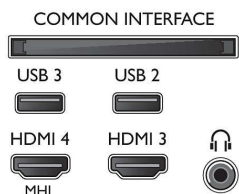

Snaga

- Mrežno napajanje: 220 - 240 V, 50/60 Hz
- Temperatura okoline: 5 °C do 35 °C
- Potrošnja energije u stanju pripravnosti: <0,3 W
- Energetska klasa: A+
- EU energetska oznaka, snaga: 62 W
- Značajke za uštedu energije: Programiranje automatskog isključivanja, Slika bez zvuka (za radio)
- Potrošnja energije isključenog uređaja: 0,3
- Godišnja potrošnja energije: 91 kWh
- Prisutnost olova: Da*
- Količina žive: 0 mg

Dodatna oprema

- Dodatna oprema u kompletu: Daljinski upravljač, 2 AA baterije, Kabel za napajanje, Kratke upute za korisnike, Brošura s pravnim i sigurnosnim informacijama, Stalak za stol

Dimenzije

- Širina uređaja: 1239 mm
- Visina uređaja: 725 mm
- Dubina uređaja: 88 mm
- Masa proizvoda: 15,5 kg
- Širina uređaja (s postoljem): 1239 mm
- Visina uređaja (s postoljem): 779 mm
- Dubina uređaja (s postoljem): 229 mm
- Masa uređaja (+ postolje): 15,5 kg
- Širina kutije: 1420 mm
- Visina kutije: 840 mm
- Dubina kutije: 160 mm
- Masa zajedno s ambalažom: 19,9 kg
- Kompatibilan s nosačem za montažu na zid: 400 x 200 mm
- Širina TV postolja: 799,2 mm

Connections

Side