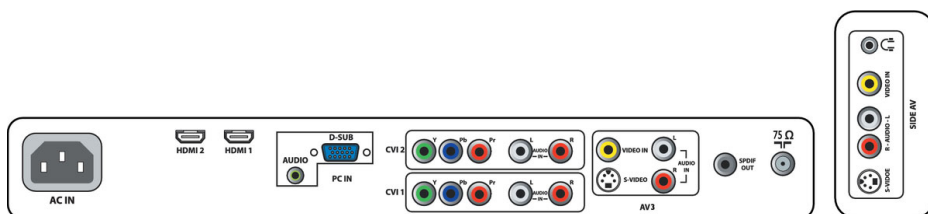

- Ease of Use: Auto Volume Leveller (AVL), On Screen Display, Program List, Smart Picture, Smart Sound, Top Controls
- Remote Control: TV
- Remote control type: RC2023610/01B
- Screen Format Adjustments: 4:3, Subtitle Zoom, Superwide, Widescreen, Zoom 14:9, Zoom 16:9
- Picture in Picture: Picture in graphics
- Teletext: 1000 page Smart Text
- Teletext enhancements: Program information Line

Tuner/Reception/Transmission

- Aerial Input: 75 ohm coaxial (IEC75)
- TV system: PAL I, PAL B/G, SECAM B/G, SECAM D/K
- Video Playback: NTSC, PAL
- Tuner bands: Hyperband, S-Channel, UHF, VHF
- Tuner Display: PLL

Connectivity

- AV 1: Audio L/R in, YPbPr
- AV 2: Audio L/R in, YPbPr
- AV 3: Audio L/R in, CVBS in, S-Video in
- AV 4: HDMI
- AV 5: HDMI
- Front / Side connections: Audio L/R in, CVBS in, Headphone Out, S-video in
- Other connections: PC Audio in, PC-In VGA, S/PDIF out (coaxial)

Accessories

- Included accessories: Table top stand, Power cord, Quick start guide, User Manual, Warranty certificate, Remote Control, Batteries for remote control

Dimensions

- Set dimensions (W x H x D): 791 x 539.2 x 109 mm
- Set dimensions with stand (W x H x D): 791 x 601 x 251.1 mm
- Product weight: 15.1 kg
- Product weight (+stand): 18.1 kg
- Box dimensions (W x H x D): 899 x 714 x 269 mm
- Weight incl. Packaging: 19.2 kg
- Wall mount compatible: 400 x 200 mm

Issue date 2022-07-14

Version: 1.3.19

12 NC: 8670 000 27402
EAN: 87 12581 31814 7

© 2022 Koninklijke Philips N.V.
All Rights reserved.

Specifications are subject to change without notice.
Trademarks are the property of Koninklijke Philips N.V.
or their respective owners.

www.philips.com