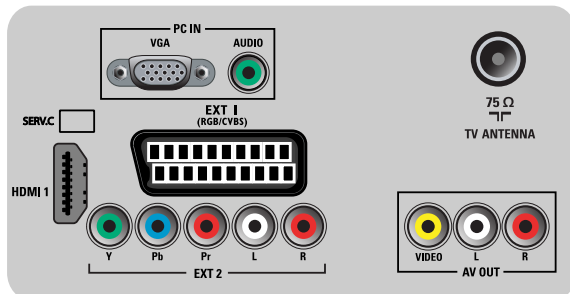

Viritin/vastaanotto/signaalinsiirto

- Antenniliitäntä: 75 ohmin koaksiaali (IEC75)
- TV-järjestelmä; televisio: PAL I, PAL B/G, SECAM B/G, SECAM L/L'
- Videotoisto: NTSC, SECAM, PAL
- Virittimen aaltoalueet: Hyperband, S-kanava, UHF, VHF

Liitännät

- Ext 1 Scart: Audio L/R, RGB
- Scart-liitinten määrä: 1
- Ext 3: YPbPr, Äänitulo v/o
- Etu- ja sivuliitännät: CVBS-tulo, Äänitulo v/o
- Muut liitännät: Komposiittivideolähtö (CVBS), Näytön lähtö, v/o (RCA), PC:n VGA- ja äänitulot (v/o)
- HDMI 1: HDMI 1.3
- EasyLink (HDMI-CEC): Toisto yhdellä painikkeella, EasyLink

Virta

- Ympäristön lämpötila: 5–40 °C
- Verkkovirta: 220–240 V, 50 Hz
- Virrankulutus (tyypillinen): 27 W
- Virrankulutus valmiustilassa: 0,30 W

Rear connectors

Side

Julkaisupäivä 2010-05-05

Versio: 6.8.7

12 NC: 8670 000 49598
EAN: 87 12581 46451 6

© 2010 Koninklijke Philips Electronics N.V.
Kaikki oikeudet pidätetään.

Tiedot voivat muuttua ilman erillistä ilmoitusta.
Tavaramerkit ovat Koninklijke Philips Electronics N.V:n tai omistajiensa omaisuutta.

www.philips.com

Mitat

- Laitteen mitat (L x K x S): 467,8 x 324,6 x 67,3 mm
- Laitteen mitat jalustan kanssa (L x K x S): 467,8 x 362,6 x 140 mm
- Tuotteen paino: 3,85 kg
- Tuotteen paino (+jalusta): 4,06 kg
- Laatikon mitat (L x K x S): 514 x 405 x 160 mm
- Rungon väri: Musta etupaneeli (High Gloss Black), musta runko
- Sopii VESA-seinäkiinnitykseen: 100 x 100 mm

Lisätarvikkeet

- Mukana tulevat lisätarvikkeet: Pöytäjalusta, Virtajohto, Pikaopas, Käyttöopas, Takuutodistus, Kaukosäädin, 2 AAA-paristoa