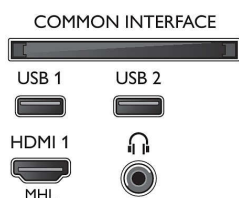

Ühenduvus

- HDMI-pesade arv: 2
- Sisendkomponentide arv (YPbPr): 1
- EasyLink HDMI-CEC: Puldi signaali edastus, Süsteemi heli juhtimine, Süsteemi ooterežiimi lülitamine, Esitamine ühe vajutusega
- USB-pesade arv: 2
- Juhtmeta ühendus: Kahesüsteemne, Wi-Fi 802.11n 2x2 sisseehitatud
- Muud liidesed: Common Interface Plus (CI+), Digitaalne helisend (optiline), Antenn IEC75, Ethernet-LAN RJ-45, Satelliitühendus, Kõrvaklapiväljund

Võimsus

- Toiteallikas: Vahelduvvool 220–240 V, 50–60 Hz
- Ümbritsev temperatuur: 5 °C kuni 35 °C
- Energiatarve ooterežiimis: $\leq 0,3 W$
- Energiamärgise klass: A+
- EL-i energiämärgise võimsus: 24 W
- Energiasäästufunktsioonid: Automaatse väljalülituse taimer, Ökorežiim, Pildi väljalülitamine (raadio kuulamiseks)
- Väljalülitatud seadme võimsustarve: $\leq 0,3$
- Aastane energiatarve: 35 kWh/a
- Sisaldab pliidi: Jah*
- Elavhõbedasisaldus: 0 mg

Tarvikud

- Komplektis olevad tarvikud: Kaugjuhtimispuh, 2 x AAA-patareid, Toitejuhe, Kiirjuhend, Juriidilise teabe ja ohutusnõuete brošüür, Lauapealne alus

Mõõtmed

- Seadme laius: 726,49 mm
- Seadme kõrgus: 438,8 mm
- Seadme sügavus: 77,2 mm
- Toote kaal: 4,7 kg
- Seadme laius (alusega): 726,49 mm
- Seadme kõrgus (alusega): 489,7 mm
- Seadme sügavus (alusega): 179,18 mm

Connections

Side