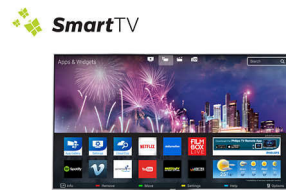

Esiletõstetud tooted

Kaasaegse välimusega

Uut telerit kavandama asudes kaaluvad meie meeskonnad kõiki aspekte - alustades tehnoloogiast ja lõpetades disainiga. Uuenduslik telerialus on loodud selliselt, et teleri alla – sinna, kus tavaliselt on teleri jalg – tekiks ruumi ning vaatamiselamus muutuks veelgi kaasahaaravamaks. Tulemus? Kindlalt seisev, tulevikku vaatav teler

LED-teler

LED-tagantvalgustuse abil saate nautida madalat voolutarvet ja ilusaid jooni koos kõrge heleduse, suurepärase kontrastsuse ja erksate värvidega.

Pixel Plus HD

Philips Pixel Plus HD mootor optimeerib pildikvaliteeti, et pakkuda kauni kontrastsusega selgeid pilte. Seega, ükskõik, kas te vaatate neid voogedastusega internetist või kettalt, naudite heledamate valgete ja tumedamate mustade toonide abil teravamalt pilti.

Smart TV

Avastage nutikam kogemus, mis jääb tavateleri piiridest välja. Laenutage ja voogedastage veebipõhistest videokauplustest filme, videoid ja mängu. Vaadake tagantjärele oma lemmikkanalite saateid ja nautige rikkalikku Smart TV võgurakenduste valikut.

Philipsi TV/STA galerii

Philipsi rakenduste galerii on mitmekülgne kogum veebirakendustest, millele pääsete juurde kohe, kui teie Smart TV on internetiga ühendatud. Nii lihtne see ongi! Lihtsalt lülitage oma teler sisse, looge internetiühendus ja nautige kogu meelelahutusmaailma veebis.

Kaks HDMI sisendit koos Easylinkiga

kaablipundarde tekkimist väldite tänu ühele HDMI-kaablile pildi- ja helisignaale edastamisel oma seadmetest telerisse. HDMI kasutab tihendamata signaale, kindlustades parima kvaliteedi jõudmise allikast ekraanile. Tänu Philipsi Easylinki funktsioonile saate ühtainust kaugjuhtimispulti kasutades juhtida suuremat osa teleri, DVD-mängija, Blu-Ray-mängija, digiboksi või kodukinosüsteemi funktsioonidest.