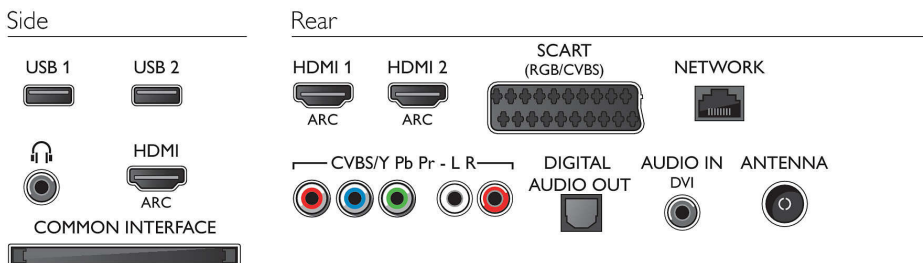

Tápellátás

- Hálózati tápellátás: 220 - 240 V AC, 50/60 Hz
- Környezeti hőmérséklet: 5 °C-tól 35 °C-ig
- Fogyasztás készenléti üzemmódban: $0,3\text{ W}$
- Energiacímke-osztály: A++
- EU energiacímke szerinti teljesítmény: 31 W
- Energiamegtakarítási funkciók: Automatikusan kikapcsoló időzítő, Eco mód, Kép némítása (rádióhoz)

- Energiafogyasztás kikapcsolt módban: $0,3\text{ W}$
- Éves energiafogyasztás: 45 kWh

Tartozékok

- Mellékelt tartozékok: Asztali állvány, Távvezérlő, 2 db AAA elem, Hálózati tápkábel, Gyors üzembe helyezési útmutató, Jogí és biztonsági brosúra, Garancialevél
- Opcionális tartozékok: Philips PTA317 TV-kamera

Méreték

- Készülék szélessége: 952 mm
- Készülék magassága: 557 mm
- Készülék mélysége: 70 mm
- Termék tömege: 10,4 kg
- Készülék szélessége (állvánnyal együtt): 952 mm
- Készülék magassága (állvánnyal együtt): 617 mm
- Készülék mélysége (állvánnyal együtt): 213 mm
- Termék tömege (+állvány): 11.7 kg
- Doboz szélessége: 1085 mm
- Doboz magassága: 645 mm
- Doboz mélysége: 133 mm
- Tömeg, a csomagolással együtt: 14 kg
- Fali tartóval kompatibilis: 200 x 200 mm

Connections

Kiadás dátuma
2023-10-19

Verzió: 1.0.1

EAN: 87 12581 72449 8

© 2023 Koninklijke Philips N.V.
Minden jog fenntartva.

A műszaki adatok előzetes figyelmeztetés nélkül változhatnak. Minden védjegy a Koninklijke Philips N.V. céget, vagy az illető jogtulajdonost illeti

www.philips.com

* A MyRemote alkalmazás és a kapcsolódó funkciók a TV-modellek és országok, valamint az intelligens készülékek és operációs rendszerek függvényében változhatnak. További részletek: www.philips.com/TV.
* Smart TV alkalmazással kapcsolatban látogassa meg a www.philips.com/TV weboldalt az Ön országában kínált szolgáltatások áttekintéséhez
* A Cloud TV kínálata az ország elérhetőségétől és szabályozataitól függ
* A csatlakoztathatóság a Wi-Fi Miracast tanúsítványú Android 4.2 vagy későbbi rendszer függvénye. További részletekért tanulmányozza készüléke dokumentációját.
* USB felvétel csak digitális csatornákról készíthető, és előfordulhat, hogy a felvételeket korlátozza a műsorszórás másolásvédelme (CI+). Az egyes országokra és csatornákra eltérő korlátozások vonatkozhatnak.
* A Philips TV-kamera (PTA317) külön kapható.
* Az eszköz alkalmas a magyarországi földfelszíni, szabad hozzáférésű digitális televíziós műsorszórás vételére.
* Éves energiafogyasztás kWh-ban - a televízió 365 napon át tartó, napi 4 órányi működtetéséhez szükséges áramfogyasztást alapul véve. A tényleges energiafogyasztás a televízió használati módjától függ.
* Az elektronikus műsorfüzet (EPG) és a tényleges megtekinthetőség (legfeljebb 8 napig) ország- és szolgáltatófüggő.
* (Philips) csak adott Philips lejátszó készülékkel kompatibilis.