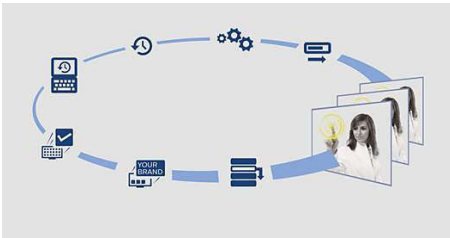

Hlavné prvky

Full HD LED TV

Na kvalite obrazu záleží. Bežné HDTV prinášajú kvalitu, no vy chcete viac. Predstavte si ostré detaily, vysoký jas, úžasný kontrast a realistické farby pre skutočne živý obraz.

SmartInstall

Aplikácia SmartInstall zjednodušuje inštaláciu a údržbu vášho televízora. S jednoduchým webovým nástrojom môžete odteraz na diaľku konfigurovať a inštalovať svoje televízory bez nevyhnutnosti zavítať do príslušnej miestnosti! Vďaka tomu ušetríte čas a nebudete rušiť svojich hostí. Či už ide o aktualizáciu informačných stránok hotela alebo inštaláciu nových kanálov, aplikácia SmartInstall sa postará o všetko.