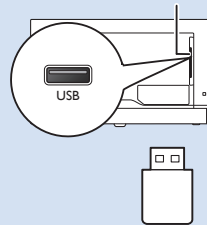

家庭劇院 - HDMI

家庭劇院 - 數位音訊

視訊播放機 - AV 輸入

視訊播放機 - 色差輸入

Y/Pb/Pr, L/R

電腦 - HDMI 輸入

HDMI 1, 2, 3

電腦 - VGA 輸入

VGA, L/R

家庭劇院 - 音訊輸出

AUDIO OUT

耳機

AUDIO OUT

USB 隨身碟

USB

VESA 100x100 M4