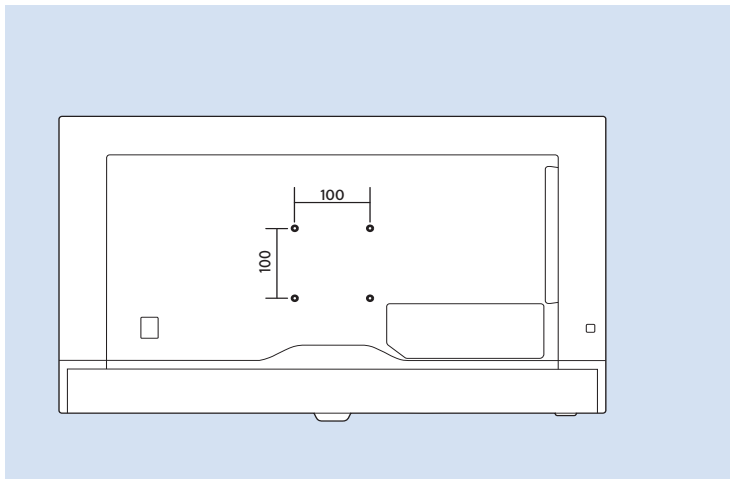

*使用手冊包含限用物質標示說明書。

www.philips.com/TVsupport