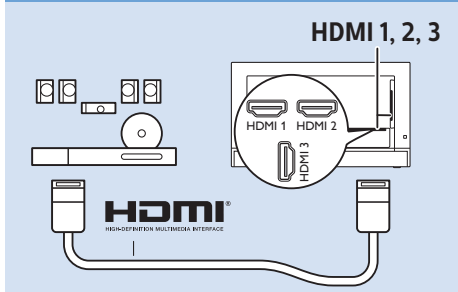

家庭劇院 - HDMI

家庭劇院 - 數位音訊

視訊播放機 - AV 輸入

視訊播放機 - 色差輸入

Y/Pb/Pr, L/R

電腦 - HDMI 輸入

HDMI 1, 2, 3

電腦 - VGA 輸入

VGA, L/R

家庭劇院 - 音訊輸出

AUDIO OUT

耳機

AUDIO OUT

USB 隨身碟

USB

VESA 100x100 M4