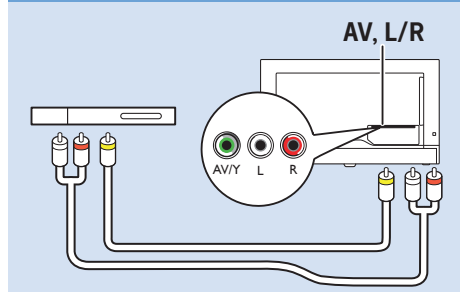

家庭劇院 - HDMI

家庭劇院 - 數位音訊

視訊播放機 - AV 輸入

視訊播放機 - 色差輸入

Y/Pb/Pr, L/R

電腦 - HDMI 輸入

HDMI 1, 2, 3

電腦 - VGA 輸入

VGA, L/R

家庭劇院 - 音訊輸出

AUDIO OUT

耳機

AUDIO OUT

USB 隨身碟

USB

VESA 100x100 M4