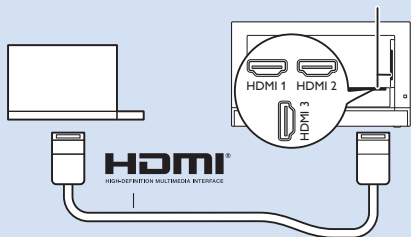

家庭劇院 - HDMI

家庭劇院 - 數位音訊

視訊播放機 - AV 輸入

視訊播放機 - 色差輸入

Y/Pb/Pr, L/R

電腦 - HDMI 輸入

HDMI 1, 2, 3

電腦 - VGA 輸入

VGA, L/R

家庭劇院 - 音訊輸出

AUDIO OUT

耳機

AUDIO OUT

USB 隨身碟

USB

VESA 100x100 M4