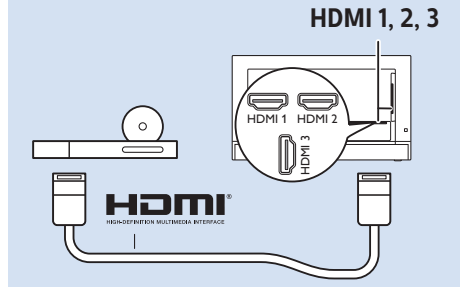

家庭劇院 - HDMI

家庭劇院 - 數位音訊

視訊播放機 - AV 輸入

視訊播放機 - 色差輸入

Y/Pb/Pr, L/R

電腦 - HDMI 輸入

HDMI 1, 2, 3

電腦 - VGA 輸入

VGA, L/R

家庭劇院 - 音訊輸出

AUDIO OUT

耳機

AUDIO OUT

USB 隨身碟

USB

VESA 100x100 M4