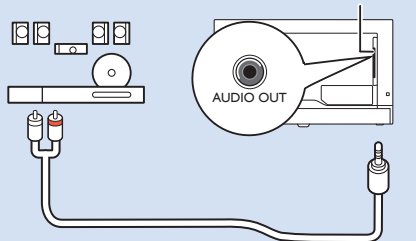

家庭劇院 - HDMI

家庭劇院 - 數位音訊

視訊播放機 - AV 輸入

視訊播放機 - 色差輸入

Y/Pb/Pr, L/R

電腦 - HDMI 輸入

HDMI 1, 2, 3

電腦 - VGA 輸入

VGA, L/R

家庭劇院 - 音訊輸出

AUDIO OUT

耳機

AUDIO OUT

USB 隨身碟

USB

VESA 100x100 M4