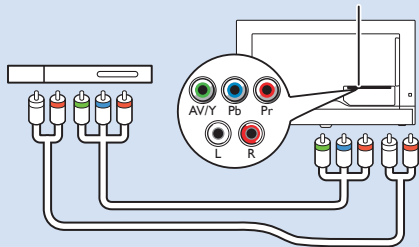

家庭劇院 - HDMI

家庭劇院 - 數位音訊

視訊播放機 - AV 輸入

視訊播放機 - 色差輸入

Y/Pb/Pr, L/R

電腦 - HDMI 輸入

HDMI 1, 2, 3

電腦 - VGA 輸入

VGA, L/R

家庭劇院 - 音訊輸出

AUDIO OUT

耳機

AUDIO OUT

USB 隨身碟

USB

VESA 100x100 M4