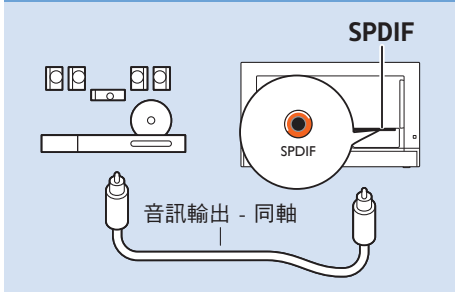

家庭劇院 - HDMI

家庭劇院 - 數位音訊

視訊播放機 - AV 輸入

視訊播放機 - 色差輸入

Y/Pb/Pr, L/R

電腦 - HDMI 輸入

HDMI 1, 2, 3

電腦 - VGA 輸入