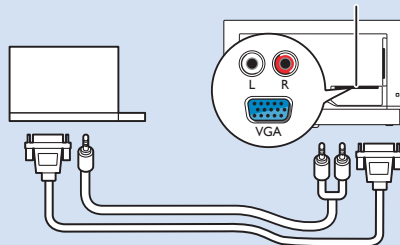

家庭劇院 - HDMI

家庭劇院 - 數位音訊

視訊播放機 - AV 輸入

視訊播放機 - 色差輸入

Y/Pb/Pr, L/R

電腦 - HDMI 輸入

HDMI 1, 2, 3

電腦 - VGA 輸入

VGA, L/R

家庭劇院 - 音訊輸出

AUDIO OUT

耳機

AUDIO OUT

USB 隨身碟

USB

VESA 100x100 M4