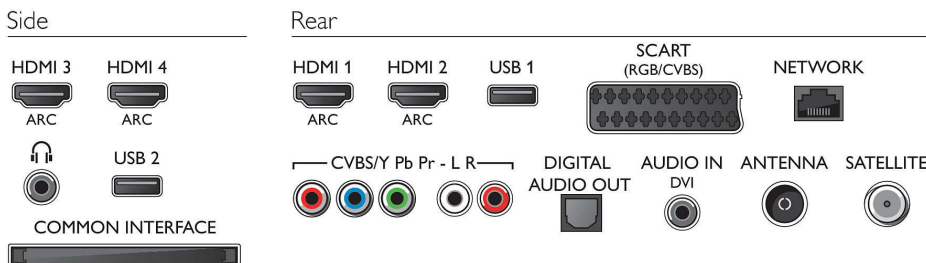

Võimsus

- Toiteallikas: Vahelduvvool 220–240 V, 50–60 Hz
- Ümbritsev temperatuur: 5 °C kuni 35 °C
- Energiatarve ooterežiimis: $\leq 0,3\text{ W}$
- Energiamärgise klass: A+
- EL-i energiamärgise võimsus: 60 W

- Energiasäästufunktsioonid: Automaatse väljalülituse taimer, Ökorežiim, Pildi väljalülitamine (raadio kuulamiseks)
- Väljalülitatud seadme võimsustarve: $\leq 0,3\text{ W}$
- Aastane energiatarve: 88 kWh

Tarvikud

- Komplektis olevad tarvikud: 2 paari Aktiiv 3D-prille, Kaugjuhtimispult, 2 x AAA-patareid, Pööratav laua-alus, Toitejuhe, Kiirjuhend, Juriidilise teabe ja ohutusnõuete brošüür, Garantiileht
- Valikulised tarvikud: Philipsi telekaamera PTA317, Aktiivprillid PTA509, Aktiivprillid PTA519

Mõõtmed

- Seadme laius: 1123 mm
- Seadme kõrgus: 662 mm
- Seadme sügavus: 39 mm
- Toote kaal: 16,4 kg
- Seadme laius (alusega): 1123 mm
- Seadme kõrgus (alusega): 722 mm
- Seadme sügavus (alusega): 280 mm
- Toote kaal (alusega): 17.9 kg
- Karbi laius: 1320 mm
- Karbi kõrgus: 771 mm
- Karbi sügavus: 133 mm
- Kaal (koos pakendiga): 22 kg
- Ühildub seinakinnitusega: 400 x 200 mm

Connections

Väljalaske kuupäev
2023-10-16

Versioon: 5.1.1

EAN: 87 12581 71867 1

© 2023 Firma Koninklijke Philips N.V.
Kõik õigused kaitstud

Spetsifikatsioone võib muuta ette teatamata
Kaubamärgid kuuluvad firmale Koninklijke Philips N.V.
või vastavatele omanikele.

www.philips.com

* Rakendus MyRemote ja sellega seotud funktsioonid sõltuvad nii teleri mudelist ja riigist kui ka nutiseadme mudelist ja operatsioonisüsteemist. Lisateabe saamiseks külastage veebilehte: www.philips.com/TV.

* Rakendus Smart TV jaoks külastage teie riigis pakutavate teenustega tutvumiseks veebilehte www.philips.com/TV.

* Cloud TV pakumine sõltub selle saadavalolevusest antud riigis ja regulatsioonidest

* Ühilduvus sõltub Miracast Wi-Fi sertifikaadist ja Android 4.2 või uuema versiooni olemasolust. Lisateabe saamiseks vaadake oma seadme dokumente.

* USB kaudu salvestamine vaid digikanalitel, salvestamine võib olla piiratud saate kopeerimiskaitsega (CI+). Võidakse kohaldada riigi ja kanali piiranguid.

* Philipsi telerikaamerat (PTA317) müüakse eraldi.

* Lapsevanemad peavad 3D-vaatamise ajal oma lapsi jälgima ja veenduma, et lastel ei esine ühtegi eespool mainitud vaevust. 3D-vaatamine ei ole soovitatav alla 6-aastastele lastele, kuna nende nägemissüsteem ei ole veel täielikult välja arenenud.

* Teler toetab vabade kanalite DVB-vastuvõttu. Teler ei pruugi toetada teatud DVB-opearaatoreid. Värske loendi leiata Philipsi klienditeo veebisaidi jaotisest KKK. Mõnede operaatorite puhul on vajalik tingimusjuurdepääs ja teenuse tellimus. Pöörduge lisateabe saamiseks oma operaatori poole.

* Energiatarve kWh/aasta, põhineb 365 päeva aastas ja 4 tundi ööpäevas töötava teleri energiatarbel. Tegelik energiatarve oleneb sellest, kuidas telerit kasutatakse.

* (Philips) on ühildatav ainult spetsiifilise Philipsi mängijaga.

* Elektrooniline saatetava ja selle tegelik nähtavus (kuni 8 päeva) sõltub riigist ja operaatorist.