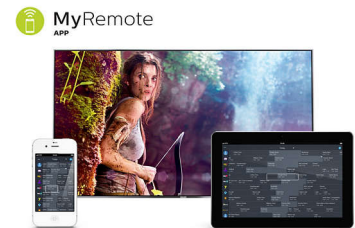

MyRemote*

Kontrollige oma Philipsi telerit otse oma nutiseadme. Tänu rakendusele MyRemote ei ole kunagi lihtsam olnud teie nutiseadmes oleva sisu jagamine teleris (SimplyShare), digisaadete edastamine tahvelarvutisse (Wi-Fi Smart Screen) või värskema teabe hankimine telekava abil, mis võimaldab teil valida, milliseid saateid vaadata.