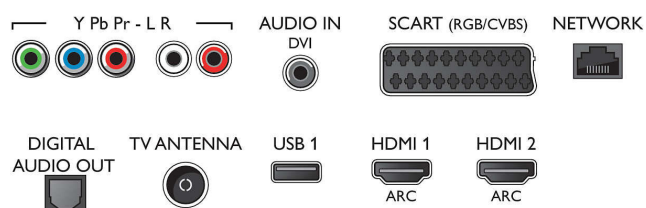

„Android TV“

- OS: „Android™“ 5.1 („Lollipop“)
- Iš anksto įdiegtos programos: „Google Play Movies“*, „Google Play Music“*, „Google Paieška“, „Paieška balsu“, „YouTube“, „Netflix“*
- Atminties dydis (laikinosios): 8 GB, galima padidinti naudojant USB saugojimo įrenginį

Connections

Side

Rear

Specifikacijos

„Smart TV“ funkcijos

- Vartotojo sąveika: „MultiRoom“ klientas ir serveris, SimplyShare, Sertifikuotas „Wi-Fi Miracast“*
- Interaktyvioji televizija: HbbTV
- Programa: „Pause TV“, USB įrašymas*
- „SmartTV“ programos*: Internetinės vaizdo įrašų parduotuvės, Atvira interneto naršyklė, „Social TV“, Televizija pagal pageidavimą, „YouTube“
- Lengvas įdiegimas: Automatinis „Philips“ įrenginių aptikimas, Įrenginių prijungimo vedlys, Tinklo diegimo vedlys, Nustatymų vedlys
- Lengva naudoti: „One-stop Smart Menu“ mygtukas, Ekranų naudotojo vadovas
- Atnaujinama programinė aparatinė įranga: Mikroprogramos automatinio atnaujinimo vedlys, Mikroprogramos atnaujinimas per USB, Mikroprogramos atnaujinimas internete
- Ekranų formato nustatymai: Pagrindinis – Per visą ekraną, Talpinti ekrane, Žengti į priekį – Slinkti, Padidinimas, išplėtimas
- „Philips“ televizoriaus nuotolinio valdymo programa*: Programos, Kanalai, Valdymas, Dabar rodoma, TV gidas, Vaizdo įrašai pagal pageidavimą

Garsas

- Išvesties galia (RMS): 20 W
- Garsumo gerinimas: „Incredible Surround“, Švarus garsas, Dinaminis žemųjų dažnių padidinimas, Sumanusis garsas

Prijungimo galimybė

- HDMI jungčių skaičius: 4
- HDMI funkcijos: 4K, Garso grįžtamasis kanalas
- YPbPr talpyklų skaičius: 1
- „EasyLink“ (HDMI-CEC): Perėjimas į nuotolinį