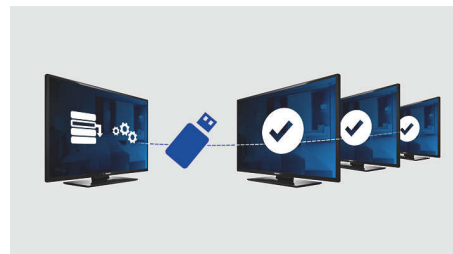

Клонирание през USB

Дава възможност да се копират лесно и безжично всички програмирани настройки и канали от един телевизор на други телевизори за по-малко от минута. Функцията гарантира съгласуваността на телевизорите и значително намалява времето и разходите за инсталиране.

Екологичен дизайн

Устойчивостта е неделима част от начина, по който работи Philips. Телевизорите Philips са проектирани и произведени съобразно нашите принципи за екодизайн, насочени към минимизиране на вредното въздействие върху околната среда чрез пониско потребление на енергия, премахване на опасните вещества, снижаване на теглото, по-ефективни опаковки и по-добра пригодност за рециклиране. Телевизорите Philips са със специален корпус със забавители на пламък. Независимите изпитания, проведени от противопожарните служби, показват, че докато обикновено телевизорите могат и да усилят един домашен пожар, причинен от външен източник, телевизорите Philips не разгарят пожара.