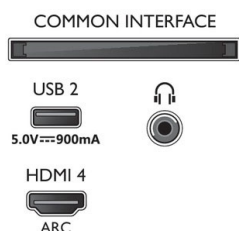

Connections

Side

Bottom

Ημερομηνία έκδοσης
2022-07-24

Έκδοση: 8.6.1

12 NC: 8670 001 74853
EAN: 87 18863 02854 4

© 2022 Koninklijke Philips N.V.
Με την επιφύλαξη παντός δικαιώματος.

Οι προδιαγραφές ενδέχεται να αλλάζουν χωρίς προειδοποίηση. Τα εμπορικά σήματα ανήκουν στην Koninklijke Philips N.V. ή στους αντίστοιχους ιδιοκτήτες.