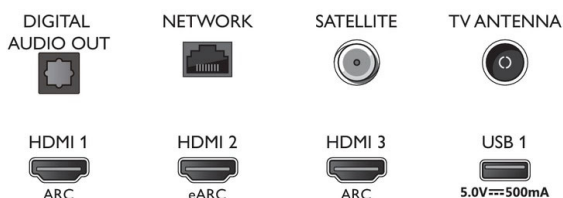

Διαστάσεις

- Με δυνατότητα ανάρτησης στον τοίχο: 300 x 300 χιλ.
- Διαστάσεις κουτιού (Π x Υ x Β): 1757,0 x 1025,0 x 174,0 μμ
- Βάρος προϊόντος: 27,1 κ.
- Βάρος προϊόντος (+βάση): 28,4 κ.
- Διαστάσεις σετ (Π x Υ x Β): 1572,3 x 876,3 x 85,1 μμ
- Διαστάσεις συσκευής με βάση (Π x Υ x Β): 1572,3 x 947,9 x 360,6 μμ
- Διαστάσεις βάσης (Π x Υ x Β): 807,6 / 1349,6 x 70,0 x 360,6 μμ
- Βάρος με την συσκευασία: 35,7 κ.

Connections

Side

Bottom

Ημερομηνία έκδοσης
2022-07-24

Έκδοση: 8.6.1

12 NC: 8670 001 74853
EAN: 87 18863 02854 4

© 2022 Koninklijke Philips N.V.
Με την επιφύλαξη παντός δικαιώματος.

Οι προδιαγραφές ενδέχεται να αλλάζουν χωρίς προειδοποίηση. Τα εμπορικά σήματα ανήκουν στην Koninklijke Philips N.V. ή στους αντίστοιχους ιδιοκτήτες.