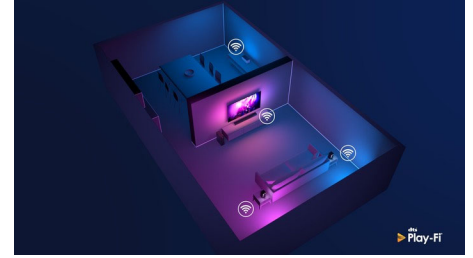

Σύστημα εικόνας Philips P5

Το σύστημα P5 της Philips προσφέρει εικόνες τόσο εκπληκτικές όσο και το περιεχόμενο που αγαπάτε. Οι λεπτομέρειες έχουν σαφώς μεγαλύτερο βάθος. Τα χρώματα είναι ζωντανά, ενώ οι τόνοι του δέρματος είναι πιο φυσικοί. Η αντίθεση είναι τόσο ευκρινής, που θα νιώθετε κάθε λεπτομέρεια. Η κίνηση είναι εξαιρετικά ομαλή.

70PUS8506/12

Συμβατότητα με DTS Play-Fi

Με το DTS Play-Fi στην τηλεόραση Philips, μπορείτε να συνδέσετε συμβατά ηχεία σε οποιοδήποτε δωμάτιο. Έχετε ασύρματα ηχεία στην κουζίνα; Ακούστε την ταινία σας ενώ κάνετε ένα σνακ ή παρακολουθήστε τον σχολιασμό αθλητικής εκπομπής ενώ ετοιμάζετε ποτά για την παρέα.