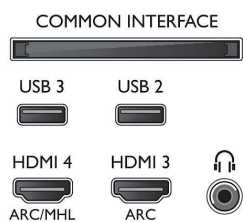

Especificações

Ambilight

- Funcionalidades Ambilight: Ambilight+Hue incorporado, Ambilight música, Modo de jogo, Adaptável à cor da parede, Modo Lounge light
- Versão da Ambilight: em 2 lados

2 colunas frequências médias e altas 10 W, subwoofer 30 W

- Rácio de visualização: 16:9
- Tamanho do ecrã na diagonal (pol.): 55 polegada
- Tamanho do ecrã na diagonal (métrico): 139 cm
- Visor: LED 4K Ultra HD

- Resolução do painel: 3840x2160
- Brilho: 350 cd/m²
- Melhoria de imagem: Micro Dimming Pro, Ultra Resolution, Natural Motion, Pixel Plus Ultra HD
- Relação máxima da luminância: 65 %

Resolução suportada do ecrã

- Entradas para computador em HDMI1/2: até 4K UHD 3840 x 2160 a 60 Hz
- Entradas para computador em HDMI3/4: até 4K UHD 3840 x 2160 a 30Hz, até FHD 1920 x 1080 a

60 Hz

- Entradas de vídeo em HDMI1/2: até 4K UHD 3840 x 2160 a 60 Hz
- Entradas de vídeo em HDMI3/4: até FHD 1920 x 1080 a 60 Hz, até 4K UHD 3840 x 2160 a 30Hz

Sintonizador/recepção/transmissão

- Televisão Digital: DVB-T/T2/T2-HD/C/S/S2
- Reprodução de vídeo: NTSC, PAL, SECAM
- Suporte de MPEG: MPEG2, MPEG4
- Guia de programação*: Guia de programação eletrónico, 8 dias

Connections

Side