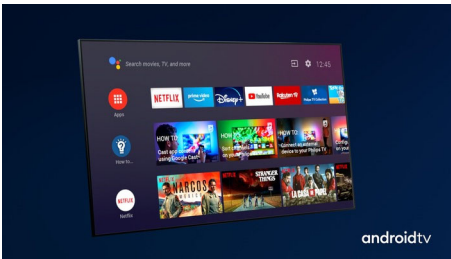

Android-TV

Philips Android-TV-en gir deg innholdet du vil ha, når du vil ha det. Du kan tilpasse hjemmeskjermen for å vise favorittappene dine, slik at det er enkelt å strøme filmene og TV-seriene du er glad i – eller fortsette fra der du slapp.