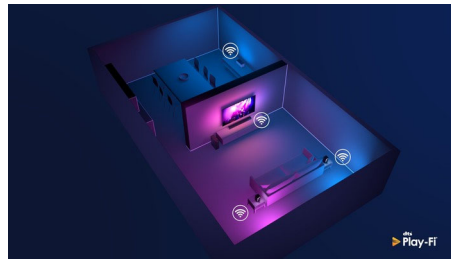

DTS Play-Fi-kompatibel

Med DTS Play-Fi på Philips-TV-en kan du koble til compatible høyttalere i alle rom. Har du trådløse høyttalere på kjøkkenet? Hør på filmen mens du lager noe å bite i, eller hold deg oppdatert med sportskommentatorene mens du henter noe å drikke til gjestene.