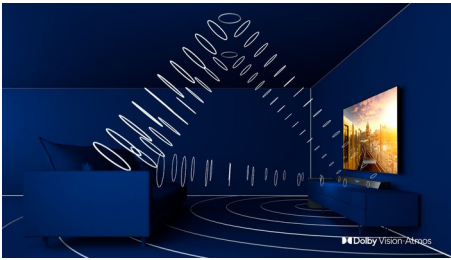

Dolby Vision + Dolby Atmos

Støtte for Dolbys førsteklasses lyd- og videoformater betyr at HDR-innholdet ser og høres fantastisk ut. Du kan glede deg over et bilde som gjenspeiler regissørens opprinnelige intensjoner, og oppleve romslig lyd med virkelig klarhet og dybde.