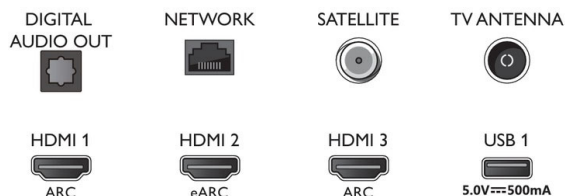

Connections

Side

Bottom

Utgivelsesdato
2022-07-10

Versjon: 9.3.1

12 NC: 8670 001 74848
EAN: 87 18863 02851 3

© 2022 Koninklijke Philips N.V.
Alle rettigheter forbeholdt.

Spesifikasjonene kan endres uten varsel. Varemerker tilhører Koninklijke Philips N.V. eller deres respektive eiere.