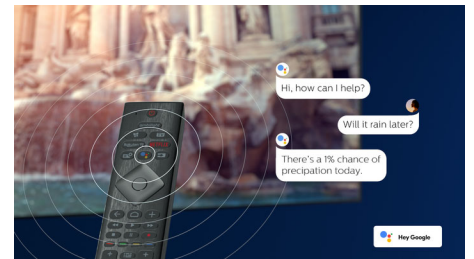

DTS Play-Fi-kompatibel

Med DTS Play-Fi på Philips-TV-en kan du koble til compatible høyttalere i alle rom. Har du trådløse høyttalere på kjøkkenet? Hør på filmen mens du lager noe å bite i, eller hold deg oppdatert med sportskommentatorene mens du henter noe å drikke til gjestene.

HDMI 2.1 VRR og liten ventetid

Philips-TV-en har den nyeste HDMI 2.1-tilkoblingen og bytter automatisk til en innstilling med lav ventetid når du begynner å spille et spill på konsollen. VRR støttes for jevn action-spilling. Ambilight-spillmodus gir deg spenning rett inn i rommet.

Talekontroll med kunstig intelligens

Trykk på en knapp på fjernkontrollen for å snakke med Google Assistant. Kontroller TV-en eller Google Assistant-kompatible smarte hjemmeenheter med stemmen din. Eller be Alexa om å kontrollere TV-en via Alexa-aktiverte enheter.