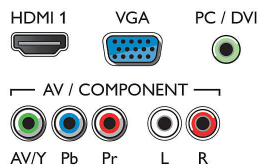

使用者互動

- 編程: USB 錄製*
- 使用簡單: 全方位首頁按鈕
- 韌體可升級: 可透過 USB 升級的韌體
- 螢幕格式調整: 4:3, 寬螢幕, 調整至螢幕大小, 超級縮放

音效

- 輸出功率 (RMS): 16W
- 加強音效: 自動音量調整器, 清晰音效

連線

- AV 連接端子數量: 1

- HDMI 連接頭數量: 3
- HDMI 功能: 音訊回傳頻道, 4K (YPbPr) 中的色差端子數量: 1
- EasyLink (HDMI-CEC): 系統待機, 單鍵播放, 遙控傳遞, 系統音訊控制
- USB 數量: 2
- 其他連接: 音訊輸入 (VGA/DVI), 電腦輸入 VGA, 音訊輸入 (DVI), 音訊輸入左 / 右, 音訊輸出 (3.5 公釐), PC VGA 輸入 + 音訊輸入左 / 右

焦點

三個 HDMI 端子, 搭配 Easylink

只需要一條纜線, 便能同時將畫面和音訊訊號從裝置傳輸到大型顯示器上, 幫您省去線路糾結的困擾。HDMI 使用未經壓縮的訊號, 確保從來源傳送至螢幕的品質無可挑剔。再搭配上飛利浦 Easylink, 您只需要一支遙控器, 就能同時對大型顯示器、DVD、藍光、機上盒或家庭劇院系統進行大部分的操作。

USB (相片、音樂、影片)

分享樂趣。將 USB 記憶卡、數位相機、MP3 播放機或其他多媒體裝置連接至大型顯示器上的 USB 埠, 即可使用簡單易用的螢幕內容瀏覽器享受相片、影片及音樂。

4K Ultra HD

Ultra HD 大型顯示器的解析度是傳統 Full HD 大型顯示器解析度的四倍。具備超過 8 百萬像素及我們獨特的「超高解析度」升級技術, 確保擁有最佳畫質。原始內容的畫質越高, 就能體驗到更好的影像及解析度。盡情享受提升的銳利效果、縱深感受、優異對比度、流暢的自然動作及完美無缺的細節表現。

Pixel Plus Ultra HD

透過飛利浦 Pixel Plus Ultra HD 引擎體驗 4K Ultra HD 的清晰銳利畫質。此技術能將畫質最佳化, 以不可思議的細節和深度帶來流暢影像, 讓您無時無刻都能透過黑白對比強化功能, 享受更加鮮明銳利的 4K 影像。

HDMI x3
with
easyLINK

4K UltraHD

PixelPlus
ULTRA HD

Connections

Side

Rear

發行日期 2023-10-19

版本: 2.0.1