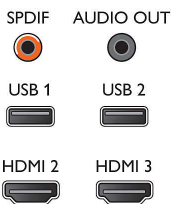

使用者互動

- 編程: USB 錄製*
- 使用簡單: 全方位首頁按鈕
- 韌體可升級: 可透過 USB 升級的韌體
- 螢幕格式調整: 4:3, 寬螢幕, 調整至螢幕大小, 超級縮放

音效

- 輸出功率 (RMS): 16W
- 加強音效: 自動音量調整器, 清晰音效

連線

- AV 連接端子數量: 1

- HDMI 連接頭數量: 3
- HDMI 功能: 音訊回傳頻道, 4K (YPbPr) 中的色差端子數量: 1
- EasyLink (HDMI-CEC): 系統待機, 單鍵播放, 遙控傳遞, 系統音訊控制
- USB 數量: 2
- 其他連接: 音訊輸入 (VGA/DVI), 電腦輸入 VGA, 音訊輸入 (DVI), 音訊輸入左 / 右, 音訊輸出 (3.5 公釐), PC VGA 輸入 + 音訊輸入左 / 右

焦點

三個 HDMI 端子, 搭配 Easylink

只需要一條纜線, 便能同時將畫面和音訊訊號從裝置傳輸到大型顯示器上, 幫您省去線路糾結的困擾。HDMI 使用未經壓縮的訊號, 確保從來源傳送至螢幕的品質無可挑剔。再搭配上飛利浦 Easylink, 您只需要一支遙控器, 就能同時對大型顯示器、DVD、藍光、機上盒或家庭劇院系統進行大部分的操作。

USB (相片、音樂、影片)

分享樂趣。將 USB 記憶卡、數位相機、MP3 播放機或其他多媒體裝置連接至大型顯示器上的 USB 埠, 即可使用簡單易用的螢幕內容瀏覽器享受相片、影片及音樂。

4K Ultra HD

Ultra HD 大型顯示器的解析度是傳統 Full HD 大型顯示器解析度的四倍。具備超過 8 百萬像素及我們獨特的「超高解析度」升級技術, 確保擁有最佳畫質。原始內容的畫質越高, 就能體驗到更好的影像及解析度。盡情享受提升的銳利效果、縱深感受、優異對比度、流暢的自然動作及完美無缺的細節表現。

Pixel Plus Ultra HD

透過飛利浦 Pixel Plus Ultra HD 引擎體驗 4K Ultra HD 的清晰銳利畫質。此技術能將畫質最佳化, 以不可思議的細節和深度帶來流暢影像, 讓您無時無刻都能透過黑白對比強化功能, 享受更加鮮明銳利的 4K 影像。

HDMI x3
with
easyLINK

4K UltraHD

PixelPlus
ULTRA HD

Connections

Side

Rear

發行日期 2023-10-19

版本: 2.0.1