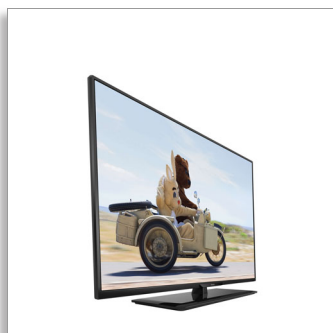

Philips 4000 series
Full HD светодиоден
телевизор

127 см (50")

Full HD светодиоден телевизор
DVB-T/C

50PFH4109

Full HD светодиоден телевизор

C Digital Crystal Clear

Всички в дома ви ще се наслаждават на отчетливата, ясна картина на Full HD LED телевизора Philips серия 4100. Минималистичният дизайн, наситените изображения и чудесният звук го правят идеален избор за всяко помещение в дома ви.

Отвъд развлеченията, това е интериорен дизайн

- Модерният дизайн допълва съвременния интериор
- Свръхтънката рамка ви дава повече картина, която да обичате

Гледайте телевизия в удобно за вас време

- Два HDMI входа с Easylink за вградени възможности за свързване
- USB за възпроизвеждане на мултимедия

Гледайте заедно – красиво

- Digital Crystal Clear: прецизност, която ще искате да споделите
- Full HD LED телевизор – превъзходен светодиоден образ с невероятен контраст
- 100Hz PMR за плавно движение на изображенията