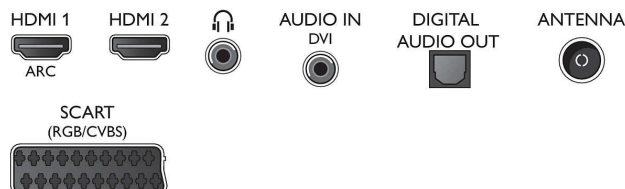

Захранване

- Мрежово захранване: Променлив ток 220-240 V, 50/60 Hz
- Температура на околната среда: от 5°C до 35°C
- Мощност на потребление в режим на готовност: $0,3\text{ W}$
- Енергиен етикет с клас: A+
- Мощност по Енергиен етикет на ЕС: 62 W
- Функции за пестене на електроенергия: Автоматичен таймер за изключване, ЕКО режим, Изключване на образа (за радио)
- Консумирана мощност в режим изключено: $0,3$
- Консумация на енергия годишно: 90 kWh

Акcesoари

- Акcesoари в комплекта: Дистанционно управление, Настолна стойка, Захранващ кабел, Ръководство за бърз старт, Брошура за правни въпроси и безопасност, Гаранционна карта

Размери

- Ширина на изделието: 1125 мм
- Височина на изделието: 656 мм
- Дълбочина на изделието: 94 мм
- Тегло на изделието: 10,7 кг
- Ширина на изделието (със стойката): 1125 мм
- Височина на изделието (със стойката): 709 мм
- Дълбочина на изделието (със стойката): 270 мм
- Тегло на изделието (със стойката): 13.1 кг

Connections

Side

Rear

Дата на издаване
2023-10-16

Версия: 5.0.1

EAN: 87 12581 71022 4

© 2023 Koninklijke Philips N.V.
Всички права запазени.

Спецификациите могат да се променят без предупреждение. Търговските марки са собственост на Koninklijke Philips N.V. или на съответните си притежатели.

www.philips.com

- Ширина на кутията: 1220 мм
- Височина на кутията: 750 мм
- Дълбочина на кутията: 160 мм
- Тегло с опаковката: 15,5 кг
- Може да се монтира на конзола за стена: 400 x 200 мм

* Необходима е надстройка на софтуера за Pause TV и запис от USB. За повече подробности относно актуализацията на софтуера, моля, посетете www.philips.com/TV и щракнете върху "поддръжка".

* Телевизорът поддържа приемане на DVB за предавания със свободен ефирен достъп. Възможно е определени DVB оператори да не се поддържат. Актуализиран списък може да бъде намерен в раздела с често задавани въпроси на уеб сайта за поддръжка на Philips. За някои оператори се изисква модул за условен достъп и абонамент. Обърнете се към вашия оператор за повече информация.

* Годишна консумация на енергия в kWh въз основа на консумацията на телевизора при работа 4 часа на ден, 365 дни. Действителната консумация на енергия зависи от това как се използва телевизорът.

* (Philips) съвместим само с конкретен плейър Philips.

* ЕСП и действителният обхват на програмите (до 8 дни) зависи от страната и оператора.