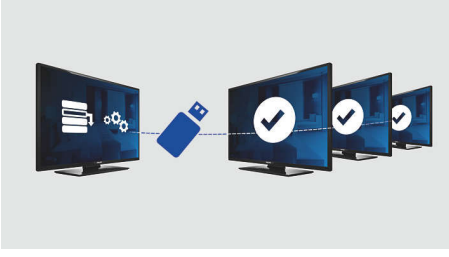

Philips
Profesyonel LED TV

23 inç Stüdyo

LED
DVB-T/C MPEG 2/4

23HFL2819D

Bilgi sayfaları ve uzak kurulum ile avantajlı, modern tasarım

Bu enerji tasarruflu Otel LED TV ile USB kopyalama aracılığıyla etkili kurulumun yanı sıra menü ve kontrol kilidi gibi özel otel özelliklerinin tadını çıkarın.

PHILIPS

Özellikler

USB kopyalama

Tüm program ayarlarının bir dakikadan kısa bir sürede TV setleri arasında kolayca ve kablolu olarak kopyalanmasını sağlar. Bu özellik, TV setleri arasında uyum sağlar ve kurulum süresini ve maliyetini önemli ölçüde düşürür.

Ses kısıtlaması

Bu özellik, TV'nin çalışabileceği ses seviyesi aralığını önceden belirleyerek sesin çok fazla açılmasını ve komşuların yüksek sestense rahatsız olmasını engeller.

Kurulum menüsü kilitleme