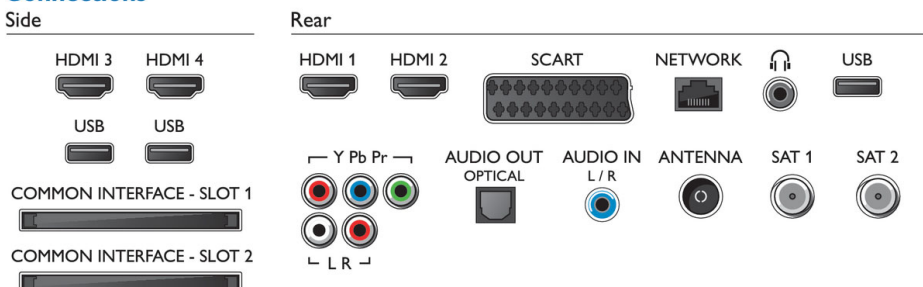

Tuner/modtagelse/transmission

- Digital TV: 2x DVB-T/T2/C/S/S2, Astra HD+ support
- MPEG-support: MPEG-2, MPEG-4
- Videoafspilning: NTSC, PAL, SECAM
- TV-programoversigt*: 8 dages elektronisk programguide
- Signalstyrke-indikation
- Tekst-TV: 1200 siders hypertext

Strøm

- Lysnet: 220-240 V AC, 50/60 Hz
- Omgivende temperatur: 5-35°C
- EU-energimærke - strøm: 115 dB W
- Årligt energiforbrug: 160 kWh-timer
- Klasse for energimærke: A+
- Standby-strømforbrug: < 0,3 W
- Strømforbrug ved slukket tilstand: < 0,3 W
- Strømbesparende funktioner: Timer til auto-sluk, Lyssensor, Slå billede fra (ved radio)

Mål

- Mål på kasse (B x H x D): 1589 x 1039 x 332 mm
- Mål på anlæg (B x H x D): 1447 x 839 x 36 mm
- Apparatets mål inklusive stander (B x H x D): 1574 x 892 x 276 mm
- Produktvægt: 24,6 kg
- Produktvægt (+ stand): 27,4 kg
- Vægt inkl. emballage: 47,8 kg
- Kompatibel med VESA-vægbeslag: 200 x 200 mm
- Overflade (bagside): Sort
- Overflade (forside): Mørkegrå børstet
- Overflade (side): Mørkegrå højglans

Tilbehør

- Medfølgende tilbehør: Trådløs subwoofer, 2 par aktive 3D-briller, Buestand, Fjernbetjening, 2 x AA batterier, Netledning, Lynhåndbog, Brochure med oplysninger om juridiske forhold og sikkerhed
- Ekstra tilbehør: Aktive briller PTA509, Aktive briller PTA519

Connections

Udgivelsesdato
2019-09-19

Version: 7.3.2

12 NC: 8670 001 10292
EAN: 87 12581 70561 9

© 2019 Koninklijke Philips N.V.
Alle rettigheder forbeholdes.

Specifikationerne kan ændres uden varsel. Varemærker tilhører Koninklijke Philips N.V. eller deres respektive ejere.

www.philips.com

* Philips TV Remote-app'en og de tilknyttede funktioner varierer afhængigt af TV-modellen og landet samt Smart-enhedsmodellen og OS. Du kan finde flere oplysninger på: www.philips.com/TV.

* Lasermarkørfunktionen afhænger af, hvilken Smart TV-app, der bruges.

* Android-app udvalget varierer fra land til land. For yderligere oplysninger kan du besøge din lokale Google Play Store.

* Besøg www.philips.com/TV for at finde ud, hvilke tjenester der udbydes med Smart TV-app'en i dit land

* USB-optagelse fungerer kun på digitale kanaler, og optagelserne kan være begrænset af copyright-beskyttelse på udsendelserne (CI+). Der kan være begrænsninger afhængigt af land og kanal.

* Android, Google Play og andre mærker er varemærker tilhørende Google Inc.

* Forældre bør holde øje med deres børn mens de ser 3D, og sikre sig, at de ikke oplever ubehag som nævnt ovenfor. Det anbefales, at børn under 6 år ikke ser 3D, da deres syn endnu ikke er fuldt udviklet.

* TV'et understøtter DVB-modtagelse af gratis kanaler. Bestemte DVB-udbydere understøttes muligvis ikke. Du kan se en opdateret liste i afsnittet Ofte stillede spørgsmål på Philips' support-websted. For nogle udbydere kræves der programkort eller abonnement. Kontakt din udbyder for at få flere oplysninger.

* Energiforbrug i kWh pr. år, baseret på strømforbruget for et TV der er tændt i 4 timer om dagen i 365 dage. Det faktiske energiforbrug vil afhænge af, hvordan TV'et anvendes.

* EPG og den faktiske synlighed (op til 8 dage) afhænger af land og operatør.

* (Philips) kun kompatibel med specifik Philips-afspillerenhed.