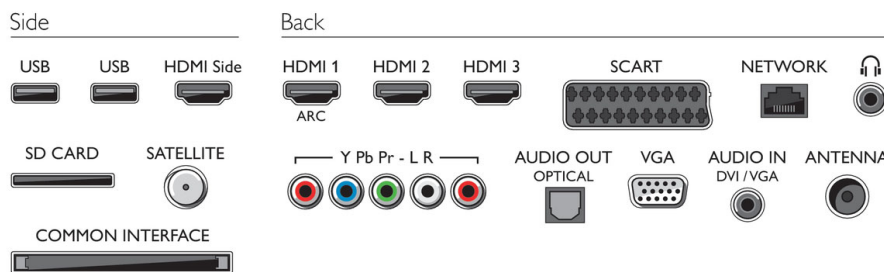

Connections

Izlaides datums
2019-06-26

Versija: 12.3.7

12 NC: 8670 000 74677
EAN: 87 12581 59546 3

© 2019 Koninklijke Philips N.V.
Visas tiesības patur autors.

Specifikācijas var tikt mainītas bez paziņojuma. Preču zīmes ir Koninklijke Philips N.V. vai to attiecīgu īpašnieku īpašums.

www.philips.com