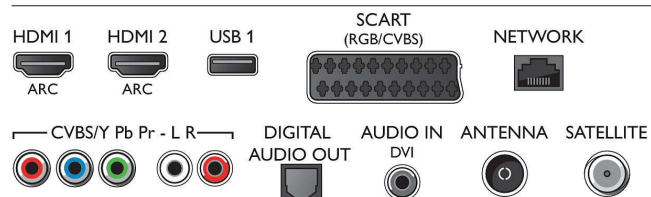

Dane techniczne

Ambilight

- Funkcje Ambilight: Podwójny widok, stały kolor, Dynamiczne, połączone z czujnikiem światła, Tryb Lounge, zachód słońca, Dostosowywanie się do koloru ściany, 3D
- Wersja Ambilight: 2-stronna
- System oświetlenia Ambilight: Wbudowana aplikacja AL + hue

Obraz/wyświetlacz

- Format obrazu: 4:3 i 16:9
- Przekątna ekranu (cale): 42 cali

- Przekątna ekranu (cm): 107 cm
- Wyświetlacz: LED Full HD
- Rozdzielczość panelu: 1920 x 1080 pikseli
- 3D: Passive 3D, Gra na pełnym ekranie w trybie dwuosobowym*, Regulacja głębi 3D, Konwersja trybu 2D do 3D, Automatyczne wykrywanie sygnału 3D, Obraz 3D bez migotania
- Jasność: 400 cd/m²
- Funkcje poprawy obrazu: Micro Dimming Pro, Perfect Natural Motion, Pixel Precise HD, 800 Hz Perfect Motion Rate

Obsługiwana rozdzielczość ekranu

- Obraz z komputera: rozdzielczość do 1920 x 1080 przy 60 Hz
- Wejścia video: 24, 25, 30, 50, 60 Hz, rozdzielczość do 1920 x 1080p

Tuner/Odtwarzanie/Transmisja

- Telewizja cyfrowa: DVB-T/C/S/S2
- Odtwarzanie video: NTSC, PAL, SECAM
- Obsługa MPEG: MPEG2, MPEG4

Connections

Side

Rear