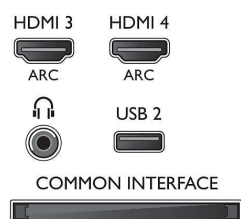

Dane techniczne

Ambilight

- Funkcje Ambilight: Podwójny widok, stały kolor, Dynamiczne, połączone z czujnikiem światła, Tryb Lounge, zachód słońca, Dostosowywanie się do koloru ściany, 3D
- Wersja Ambilight: 2-stronna
- System oświetlenia Ambilight: Wbudowana aplikacja AL + hue

Obraz/wyświetlacz

- Format obrazu: 4:3 i 16:9
- Przekątna ekranu (cale): 42 cali

- Przekątna ekranu (cm): 107 cm
- Wyświetlacz: LED Full HD
- Rozdzielczość panelu: 1920 x 1080 pikseli
- 3D: Passive 3D, Gra na pełnym ekranie w trybie dwuosobowym*, Regulacja głębi 3D, Konwersja trybu 2D do 3D, Automatyczne wykrywanie sygnału 3D, Obraz 3D bez migotania
- Jasność: 400 cd/m²
- Funkcje poprawy obrazu: Micro Dimming Pro, Perfect Natural Motion, Pixel Precise HD, 800 Hz Perfect Motion Rate

Obsługiwana rozdzielczość ekranu

- Obraz z komputera: rozdzielczość do 1920 x 1080 przy 60 Hz
- Wejścia video: 24, 25, 30, 50, 60 Hz, rozdzielczość do 1920 x 1080p

Tuner/Odtwarzanie/Transmisja

- Telewizja cyfrowa: DVB-T/C/S/S2
- Odtwarzanie video: NTSC, PAL, SECAM
- Obsługa MPEG: MPEG2, MPEG4

Connections

Side