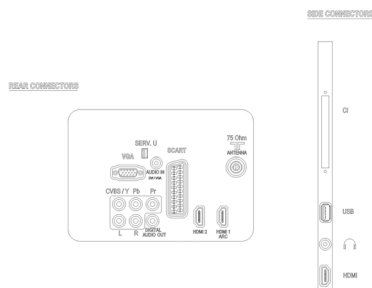

Specifikace

Obraz/displej

- Poměr stran: 16:9
- Úhlopříčka obrazovky (palce): 26 palců
- Úhlopříčka obrazovky (metrická): 66 cm
- Barva skříňky: Lesklá černá skříňka
- Displej: Televizor LED HD
- Rozlišení panelu: 1366 x 768p
- Jas: 300 cd/m²
- Vylepšení obrazu: Technologie Digital Crystal

Clear

- Dynamický kontrast obrazovky: 100 000:1
- Reakční doba (typická): 4 ms
- Úhel sledování: 160° (H) / 150° (V)

Podporovaná rozlišení

- Vstupy z počítače: až 1920 x 1080 při 60 Hz
- Video vstupy: 24, 25, 30, 50, 60 Hz, až 1920 x 1080p

Tuner/příjem/vysílání

- Vstup antény: Koaxiální vstup 75 ohmů (IEC75)
- systém TV příjmu: PAL, SECAM
- Digitální příjem: DVB-C MPEG4*, DVB-T MPEG4*, DVB-C MPEG2*, DVB-T MPEG2*
- Přehrávání videa: PAL, SECAM, NTSC

Multimediální aplikace

- Multimediální připojení: USB