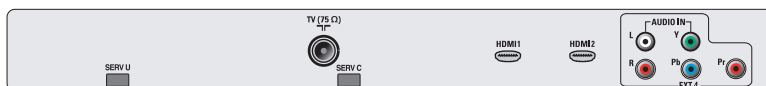

Virittin/vastaanotto/signaalinsiirto

- **Antenniliitäntä:** 75 ohmin koaksiaali (IEC75)
- **TV-järjestelmä; televisio:** PAL I, PAL B/G, PAL D/K, SECAM B/G, SECAM D/K, SECAM L/L'
- **Videotoisto:** NTSC, SECAM, PAL
- **Virittimen aaltoalueet:** Hyperband, S-kanava, UHF, VHF
- **Esiasetettujen kanavien määrä:** 100
- **Virittimen näyttö:** PLL

Liitännät

- **Ext 1 Scart:** Audio L/R, CVBS-tulo/-lähtö, RGB
- **Ext 2 Scart:** Audio L/R, CVBS-tulo/-lähtö, S-video-tulo
- **Ext 3:** S-video-tulo, CVBS-tulo, Äänitulo v/o
- **Ext 4:** YPbPr, Äänitulo v/o
- **Ext 5:** HDMI
- **Ext 6:** HDMI
- **Scart-liitinten määrä:** 2
- **Muut liitännät:** Kuulokelähtö

Virta

- **Ympäristön lämpötila:** 5 °C - 40 °C
- **Verkkovirta:** 220 - 240 V, 50/60 Hz
- **Virrankulutus:** 240 W
- **Virrankulutus valmiustilassa:** < 1 W

Lisätarvikkeet

- **Mukana tulevat lisätarvikkeet:** Pöytäjalusta, Virtajohto, Pikaopas, Käyttöopas, Rekisteröintikortti, Takuutodistus, Kaukosäädin, Kaukosäätimen paristot
- **Lisätarvikkeet:** Teline

Mitat

- **Rungon väri:** Musta (High Gloss Black)
- **Laitteen mitat (L x K x S):** 1058 x 692 x 115,5 mm
- **Laitteen mitat jalustan kanssa (L x K x S):** 1058 x 748 x 286 mm
- **Tuotteen paino:** 27,9 kg
- **Tuotteen paino (+jalusta):** 35,9 kg
- **Laatikon mitat (L x K x S):** 1138 x 794 x 316 mm
- **Paino pakattuna:** 40,0 kg
- **Sopii VESA-seinäkiinnitykseen:** 600 x 400 mm

Stereo system					Transmission system					
2CS DK	NICAM DK	2CS BG	NICAM I	NICAM LL'	PAL BG	PAL D/K	PAL I	SECAM BG	SECAM DK	SECAM LL'
•	•	•	•	•	•	•	•	•	•	•