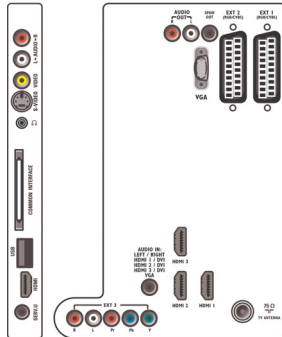

Tuner/Alım/İletim

- Anten Girişi: 75 ohm koaksiyel (IEC75)
- TV sistemi: DVB COFDM 2K/8K
- Video Oynatma: NTSC, SECAM, PAL
- Dijital TV: DVB-T MPEG4*, DVB-C MPEG4*
- Tuner bantları: Hiperbant, S Kanalı, UHF, VHF

Bağlanabilirlik

- Ext 1 Scart: Sol/Sağ Ses, CVBS girişi, RGB
- Ext 2 Scart: Sol/Sağ Ses, CVBS girişi, RGB
- Ext 3: YPbPr, Sol/Sağ Ses girişi
- Ön / Yan bağlantılar: HDMI v1.3, S-video girişi, CVBS girişi, Sol/Sağ Ses girişi, Kulaklık çıkışı, USB
- Diğer bağlantılar: Analog ses Sol/Sağ çıkışı, PC Ses girişi, VGA PC Girişi, S/PDIF çıkışı (koaksiyel), Common Interface Plus (CI+), Ortak Arayüz
- HDMI 1: HDMI v1.3
- HDMI 2: HDMI v1.3
- HDMI 3: HDMI v1.3
- EasyLink (HDMI-CEC): Tek dokunuşla oynatma,

Uzaktan kumanda geçişi, Sistem ses kontrolü, Sistem bekleme

Güç

- Ortam sıcaklığı: 5 C° - 35 C°
- Şebeke elektrliği: 220 - 240V, 50Hz
- Güç tüketimi (tipik): 149 W
- Bekleme durumunda güç tüketimi: 0,15 W

Boyutlar

- Set boyutları (G x Y x D): 1106 x 666 x 92 mm
- Stand dahil boyutları ayarla (G x Y x D): 1106 x 717 x 309 mm
- Ambalajla birlikte Ağırlık: 33,1 kg
- Ürün ağırlığı: 20,1 kg
- Ürün ağırlığı (+stand): 25,3 kg
- Kutu boyutları (G x Y x D): 1349 x 746 x 266 mm
- VESA duvara monte edilmeye uygun: 400 x 400 mm

Aksesuarlar

- Birlikte verilen aksesuarlar: Dönebilen masaüstü standı, Güç kablosu, Hızlı başlangıç kılavuzu, Kullanım Kılavuzu, Garanti belgesi, Uzaktan Kumanda, Uzaktan kumanda pilleri

Yayın tarihi 2019-06-26

Sürüm: 7.10.6

12 NC: 8670 000 49573
EAN: 87 12581 46420 2

© 2019 Koninklijke Philips N.V.
Tüm hakları saklıdır.

Teknik özellikler üzerinde önceden haber vermeden değişiklik yapılabilir Ticari markalar, Koninklijke Philips N.V. şirketi veya ilgili kuruluşlara aittir.

www.philips.com

* DVB-T desteği sadece belirli ülkelerde sağlanır

* DVB-C sadece belirli ülkelerde ve belirli operatörler için sağlanır. En güncel bilgiler TV'nin tip plakasında bulunabilir.