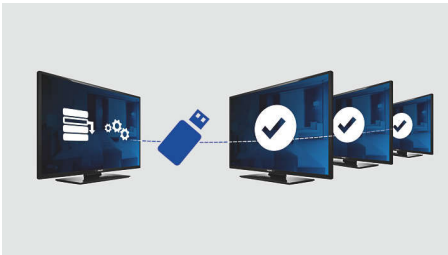

USB klonování

Nabízí možnost snadného zkopírování všech naprogramovaných nastavení z jednoho

televizoru do dalších za méně než minutu. Tato funkce zajišťuje jednotné nastavení televizorů a významně zkracuje dobu a náklady na instalaci.

PrisonMode

K ovládání komunikace je tento TV Hospitality vybaven zvláštním nastavením pro věznice PrisonMode. Tento pokročilý bezpečnostní režim vypne určitá nastavení, která nejsou vyžadována nápravným sektorem, např. teletext, Elektronického programového průvodce, titulky a porty rozhraní USB.