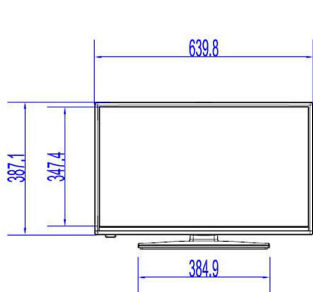

- Podpora přehrávání videa: Kontejnery: AVI, MKV,

- Formáty: H.264/MPEG4 AVC, MPEG1, MPEG2, MPEG4, HEVC, TS
- Podporované hudební formáty: MP3, AAC, WAV, WMA (v2 až v9.2)
- Podporované formáty titulků: SRT, SSA SUB, ASS, SMI, TXT
- Podporované obrazové formáty: BMP, JPG, PNG
- Podporované rozlišení videa na USB: až do 1920 x 1080p při 30 Hz
- Multimediální připojení: USB

Audio

- Zvukový výstupní výkon: 12 (2 x 6) W
- Reproduktoři: 2,0, Směřující dolů
- Zvukové funkce: Ekvalizér, Vyvážení, Automatické vyrovnávání hlasitosti, Incredible Surround, Dynamické basy

Napájení

- Napájení ze sítě: 220–240 V stř.; 50–60 Hz
- Okolní teplota: 0 °C až 40 °C
- Spotřeba energie v pohotovostním režimu: $\leq 0,3\text{ W}$
- Značka energetické třídy: A+
- Spotřeba dle energetického štítku EU: 25 W
- Funkce úspory energie: Režim Eco
- Průměrná roční spotřeba: 36 kWh

Příslušenství

- Obsahuje: Dálkový ovladač 22AV1407A/12, 2x baterie AAA, Stojan na nábytek, Záruční list, Brožura s právními a bezpečnostními informacemi
- Volitelné: Dálkový ovladač pro instalaci 22AV9573A, Dálkový ovladač 22AV1601A/12

Konektor z boku

- Slot Common Interface: CI+ 1.3
- Výstup pro sluchátka: Mini-jack
- USB1: USB 2.0
- AV vstup: CVBS+L/R (Cinch)

Konektory vzadu

- Scart: CVBS, RGB, SVHS
- Anténa: IEC-75
- HDMI1: HDMI 1.4, ARC
- Digitální výstup audio: Koaxiální (SPDIF)
- Vstup VGA: D-sub 15kolíkový
- HDMI2: HDMI 1.4

Datum vydání 2024-03-23

Verze: 1.0.1

EAN: 87 18863 01605 3

© 2024 Koninklijke Philips N.V.
Všechna práva vyhrazena.

Údaje mohou být změněny bez předchozího varování.
Ochranné známky jsou majetkem Koninklijke Philips N.V. nebo jejich příslušných vlastníků.

www.philips.com

Vylepšené možnosti připojení

- EasyLink (HDMI CEC): Přehrávání stisknutím jednoho tlačítka, Pohotovostní režim systému, Průchod signálu dálkového ovladače

Design

- Barva: Černá

Rozměry

- Šířka přístroje: 640 mm
- Výška přístroje: 387 mm
- Hloubka přístroje: 70/82 mm
- Hmotnost výrobku: 4,5 kg
- Šířka přístroje (s podstavcem): 640 mm
- Výška přístroje (s podstavcem): 429 mm
- Hloubka přístroje (s podstavcem): 185 mm
- Hmotnost výrobku (+ podstavec): 5.0 kg
- Kompatibilní s montáží na stěnu: M4, 75 x 75 mm

* Dostupnost funkcí závisí na implementaci vybrané integrátorem.
* Typická spotřeba elektrické energie v zapnutém stavu, měřená dle IEC62087 Ed 2. Reálná spotřeba energie závisí na tom, jak mnoho bude televizor využíván.
* Tento televizor obsahuje olovo jen v určitých částech nebo součástkách, kde nelze použít jinou technologii, v souladu se stávajícími osvobozujícími klauzulemi směrnice RoHS.