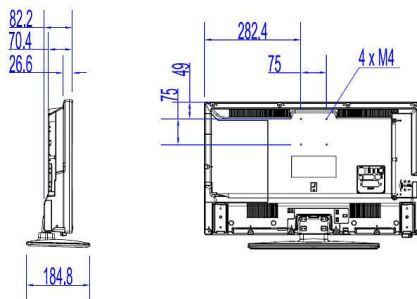

- Podpora přehrávání videa: Kontejnery: AVI, MKV,

- Formáty: H.264/MPEG4 AVC, MPEG1, MPEG2, MPEG4, HEVC, TS
- Podporované hudební formáty: MP3, AAC, WAV, WMA (v2 až v9.2)
- Podporované formáty titulků: SRT, SSA SUB, ASS, SMI, TXT
- Podporované obrazové formáty: BMP, JPG, PNG
- Podporované rozlišení videa na USB: až do 1920 x 1080p při 30 Hz
- Multimediální připojení: USB

Audio

- Zvukový výstupní výkon: 12 (2 x 6) W
- Reproduktoři: 2,0, Směřující dolů
- Zvukové funkce: Ekvalizér, Vyvážení, Automatické vyrovnávání hlasitosti, Incredible Surround, Dynamické basy

Napájení

- Napájení ze sítě: 220–240 V stř.; 50–60 Hz
- Okolní teplota: 0 °C až 40 °C
- Spotřeba energie v pohotovostním režimu: $\leq 0,3\text{ W}$
- Značka energetické třídy: A+
- Spotřeba dle energetického štítku EU: 25 W
- Funkce úspory energie: Režim Eco
- Průměrná roční spotřeba: 36 kWh

Příslušenství

- Obsahuje: Dálkový ovladač 22AV1407A/12, 2x baterie AAA, Stojan na nábytek, Záruční list, Brožura s právními a bezpečnostními informacemi
- Volitelné: Dálkový ovladač pro instalaci 22AV9573A, Dálkový ovladač 22AV1601A/12

Konektor z boku

- Slot Common Interface: CI+ 1.3
- Výstup pro sluchátka: Mini-jack
- USB1: USB 2.0
- AV vstup: CVBS+L/R (Cinch)

Konektory vzadu

- Scart: CVBS, RGB, SVHS
- Anténa: IEC-75
- HDMI1: HDMI 1.4, ARC
- Digitální výstup audio: Koaxiální (SPDIF)
- Vstup VGA: D-sub 15kolíkový
- HDMI2: HDMI 1.4

Datum vydání 2024-03-23

Verze: 1.0.1

EAN: 87 18863 01605 3

© 2024 Koninklijke Philips N.V.
Všechna práva vyhrazena.

Údaje mohou být změněny bez předchozího varování.
Ochranné známky jsou majetkem Koninklijke Philips N.V. nebo jejich příslušných vlastníků.

www.philips.com

Vylepšené možnosti připojení

- EasyLink (HDMI CEC): Přehrávání stisknutím jednoho tlačítka, Pohotovostní režim systému, Průchod signálu dálkového ovladače

Design

- Barva: Černá

Rozměry

- Šířka přístroje: 640 mm
- Výška přístroje: 387 mm
- Hloubka přístroje: 70/82 mm
- Hmotnost výrobku: 4,5 kg
- Šířka přístroje (s podstavcem): 640 mm
- Výška přístroje (s podstavcem): 429 mm
- Hloubka přístroje (s podstavcem): 185 mm
- Hmotnost výrobku (+ podstavec): 5.0 kg
- Kompatibilní s montáží na stěnu: M4, 75 x 75 mm

* Dostupnost funkcí závisí na implementaci vybrané integrátorem.
* Typická spotřeba elektrické energie v zapnutém stavu, měřená dle IEC62087 Ed 2. Reálná spotřeba energie závisí na tom, jak mnoho bude televizor využíván.
* Tento televizor obsahuje olovo jen v určitých částech nebo součástkách, kde nelze použít jinou technologii, v souladu se stávajícími osvobozujícími klauzulemi směrnice RoHS.