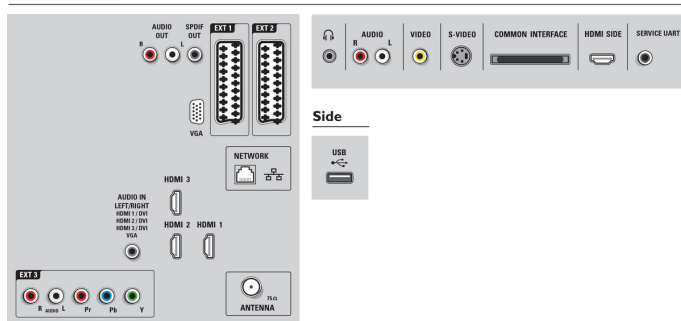

Мощност

- Температура на околната среда: от 5°C до 35°C
- Мрежово захранване: 220 - 240 V, 50/60 Hz
- Консумирана мощност (типично): 104 W
- Мощност на потребление в режим на готовност: < 0,15 W

Размери

- Габарити на апарата (Ш x В x Д): 958 x 580 x 39 мм
- Габарити на апарата със стойката (Ш x В x Д): 958 x 628 x 220 мм
- Ширина на стойката: 520 мм
- Тегло вкл. опаковката: 24,0 кг
- Тегло на изделието: 15 кг
- Тегло на изделието (със стойката): 18 кг
- Габарити на кутията (Ш x В x Д): 1200 x 698 x 200 мм
- Цвят на кутията: Декоративен лицев панел "черен гланц" с черна кутия
- Съвместим с VESA монтиране на стена: 300 x 300 мм

Акcesoари

- Акcesoари в комплекцията: Настолна стойка, Захранващ кабел, Ръководство за бърз старт, Гаранционен сертификат, Дистанционно управление, Батерии за дистанционното, Инструкции за безопасност и юридически предписания
- Допълнителни акcesoари: Конзола за стена с интелигентно нивелиране SQM6175, Модул за DVB-S PFS0001*

Rear connectors

Дата на издаване
2019-06-28

Версия: 1.3.3

12 NC: 8670 000 58441
EAN: 87 12581 51804 2

© 2019 Koninklijke Philips N.V.
Всички права запазени.

Спецификациите могат да се променят без предупреждение. Търговските марки са собственост на Koninklijke Philips N.V. или на съответните си притежатели.

www.philips.com

* DVB-T MPEG4 само за: Франция, Испания, Дания, Норвегия, Финландия, Швеция. DVB-C MPEG4 само за избрани оператори: Дания, Норвегия, Финландия, Швеция. Най-актуална информация има на табелката с данни на телевизора или от www.philips.com/support под съответния номер на модела.
* Предлагащите услуги за Net TV зависят от страната и са предмет на условията на ползване.
* Изисква се допълнителен модул на Philips за DVB-S (част № PFS0001, предлага се само в Германия, Австрия и Швейцария)