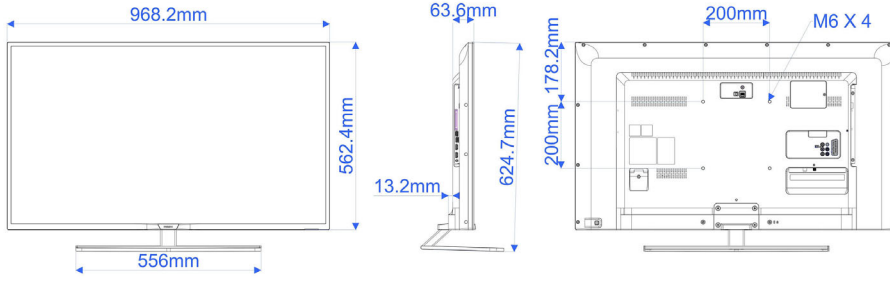

Teknik Özellikler

Görüntü/Ekran

- En-boy oranı: 16:9
- Çapraz ekran boyutu (inç): 43 inç
- Çapraz ekran boyutu (metrik): 110 cm
- Ekran: LED Full HD
- Ekran çözünürlüğü: 1920x1080p
- Parlaklık: 300 cd/m²
- Görüntü geliştirme: 200 Hz Perfect Motion Rate, Pixel Plus HD
- İzleme açısı: 178° (Y) / 178° (D)

Tuner/Alım/İletim

- Dijital TV: DVB-T/T2/C, HEVC FHD (1080p60

değerine kadar)

- Video Oynatma: NTSC, PAL
- Analog TV: PAL
- IP Oynatma: Multicast, Unicast

Android TV

- İS: Android™ 5.1 (Lollipop)
- Bellek boyutu(Flash): 8 GB

Özellikler

- Kullanım kolaylığı: Görüntü Tarzı, Ses Tarzı
- Dijital hizmetler: 8d EPG, Now&Next, MHEG,

- Teletext, HbbTV, Altyazılar
- Yerel kumanda: Joystick

Otel Özellikleri

- Otel modu: Joystick Kumanda Kilidi, Menü kilidi, Kurulum Menüsü Kilidi, Ses kısıtlaması
- Hapishane modu: yüksek güvenlik modu, TXT/MHEG/USB/EPG/Altyazı Kilidi
- Zamanlayıcı: Uyku Zamanlayıcısı, Uyandırma Alarmı, Kanalda Uyandırma, Uyandırma Sesleri
- Açma kontrolü: Kanal, Özellik, Görüntü Formatı, Ses seviyesi, Görüntü Tarzı
- Hırsızlık Önleyici: Pil Hırsız Koruması, Kensington